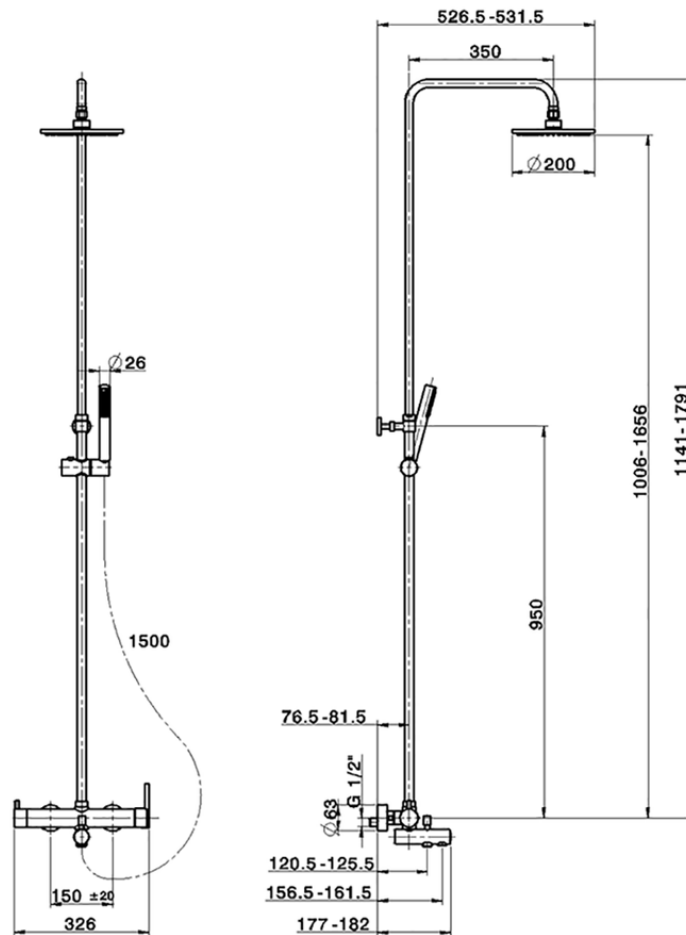

Colonna vasca monocomando 3 funzioni COLONNE DOCCIA_CY004120

CY004120

<https://www.cisal.it/colonna-vasca-monocomando-3-funzioni-colonne-doccia-cy004120>

2026-05-28