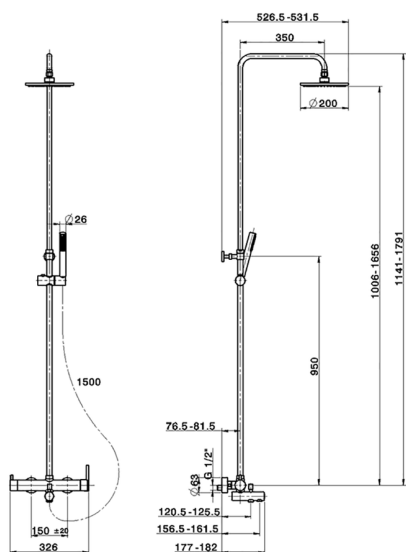

Colonna vasca monocomando 3 funzioni COLONNE DOCCIA_CY004120

MODELLO **CY004120**

Colonna vasca monocomando 3 funzioni, devia stop 2 uscite, colonna telescopica, supporto doccetta scorrevole, doccetta monogetto minimalista in ABS D.26 mm, soffione tondo D.200 mm in ABS, flessibile liscio SILVERFLEX 150 cm

FINITURE DISPONIBILI

CARATTERISTICHE

Ricambio Cartuccia **ZZ95409000**

Cartuccia Monocomando 35 mm

EcoStop

Con il Dispositivo EcoStop l'apertura dell'acqua avviene con un punto duro al 50% circa della portata. Un fermo a metà apertura, da vincere con una leggera forza solo e soltanto quando ci sia una reale necessità di richiesta d'acqua alla massima portata. Ciò permette di consumare fino al 50% in meno di acqua.

DeviaStop

La tecnologia Devia Stop di Cisal consente con un semplice movimento rotativo di gestire la portata dell'acqua e di scegliere la modalità d'erogazione (soffione, doccetta a mano).

2026-05-28