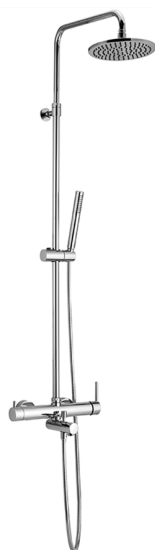

Colonna vasca monocomando 3 funzioni COLONNE DOCCIA_CY004120

MODELLO **CY004120**

Colonna vasca monocomando 3 funzioni, devia stop 2 uscite, colonna telescopica, supporto doccetta scorrevole, doccetta monogetto minimalista in ABS D.26 mm, soffione tondo D.200 mm in ABS, flessibile liscio SILVERFLEX 150 cm

FINITURE DISPONIBILI

CARATTERISTICHE

Ricambio Cartuccia **ZZ95409000**

Cartuccia Monocomando 35 mm

EcoStop

Con il Dispositivo EcoStop l'apertura dell'acqua avviene con un punto duro al 50% circa della portata. Un fermo a metà apertura, da vincere con una leggera forza solo e soltanto quando ci sia una reale necessità di richiesta d'acqua alla massima portata. Ciò permette di consumare fino al 50% in meno di acqua.

DeviaStop

La tecnologia Devia Stop di Cisal consente con un semplice movimento rotativo di gestire la portata dell'acqua e di scegliere la modalità d'erogazione (soffione, doccetta a mano).

2026-05-28