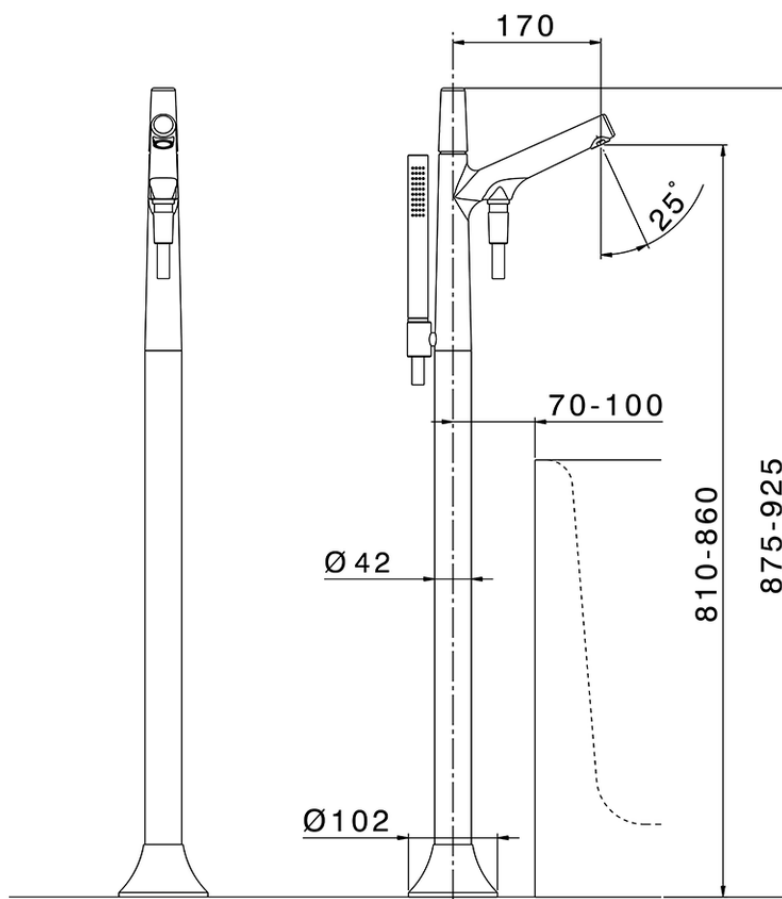

## Parte esterna monocomando vasca a pavimento VITA\_VI014200

VI014200

<https://www.cisal.it/parte-esterna-monocomando-vasca-a-pavimento-vita-vi014200>

ZA004510

<https://www.cisal.it/parte-incasso-monocomando-free-standing-incasso-za004510>