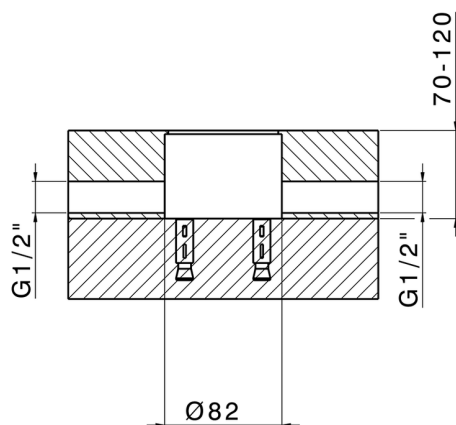

Parte incasso monocomando free-standing INCASSO_ZA004510

MODELLO **ZA004510**

Parte incasso monocomando free-standing

FINITURE DISPONIBILI

04 04 Senza Finitura

CARATTERISTICHE

Incasso **1**

2026-05-10