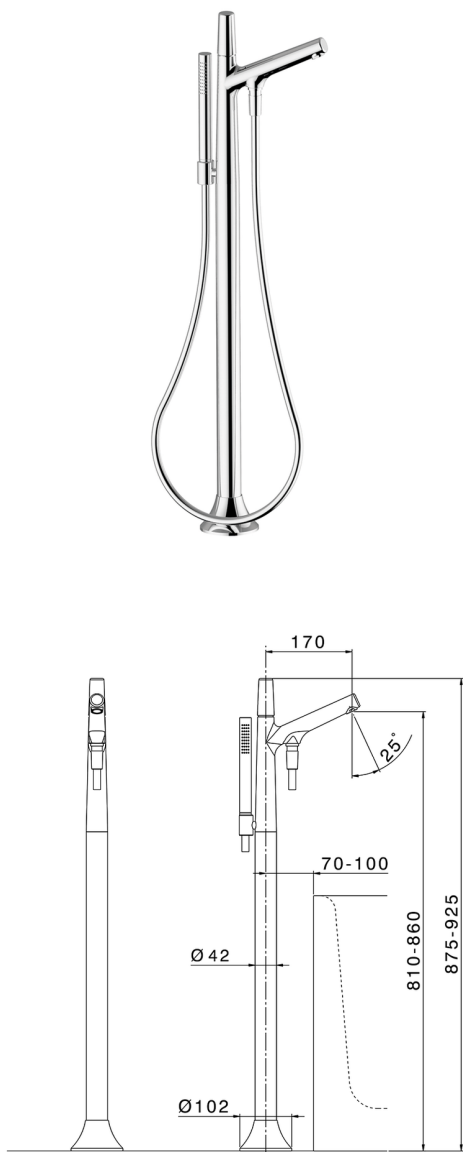

Parte esterna monocomando vasca a pavimento VITA_VI014200

MODELLO **VI014200**

Parte esterna monocomando vasca a pavimento, supporto doccetta su colonna, doccetta monogetto minimale, flessibile liscio SUPREME 150 cm, per art. ZA004510

FINITURE DISPONIBILI

-  **21** 21 Cromo
-  **2Q** 2Q Black Titanium
-  **40** 40 Nero Opaco
-  **4Q** 4Q Bianco Opaco

CARATTERISTICHE

Ricambio Cartuccia **ZZ9A708000**

Cartuccia Monocomando Joystick 25mm

Installazione **Incasso**

Parti Incasso necessarie **ZA004510**

Parte incasso monocomando free-standing INCASSO_ZA004510

MODELLO **ZA004510**

Parte incasso monocomando free-standing

FINITURE DISPONIBILI

 **04** 04 Senza Finitura

CARATTERISTICHE