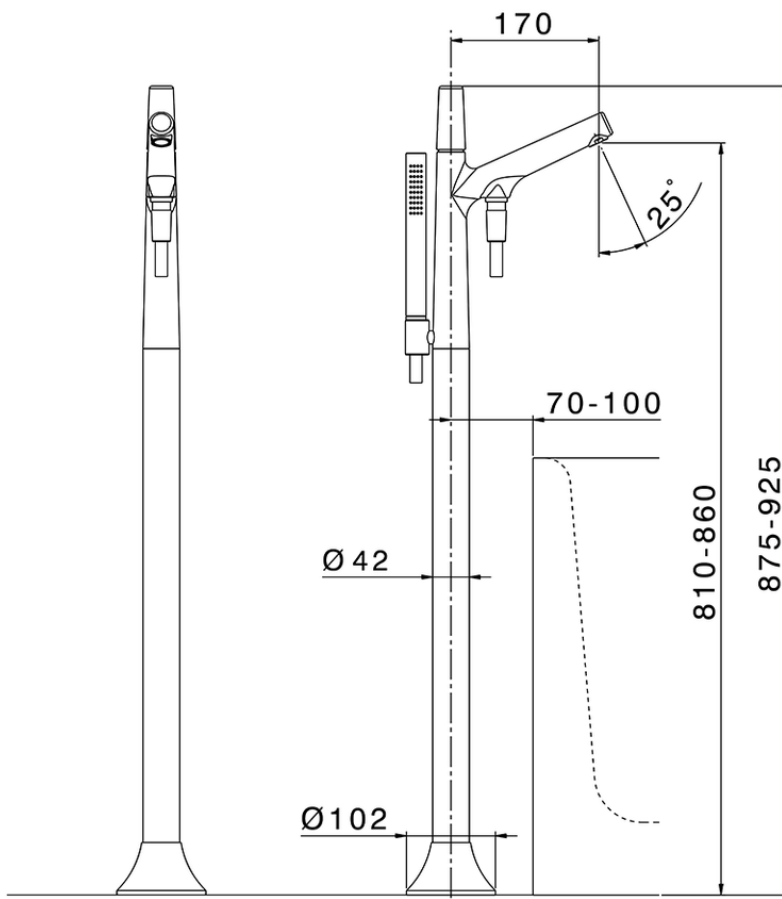

Parte esterna monocomando vasca a pavimento VITA_VI014200

VI014200

<https://www.cisal.it/parte-esterna-monocomando-vasca-a-pavimento-vita-vi014200>

ZA004510

<https://www.cisal.it/parte-incasso-monocomando-free-standing-incasso-za004510>