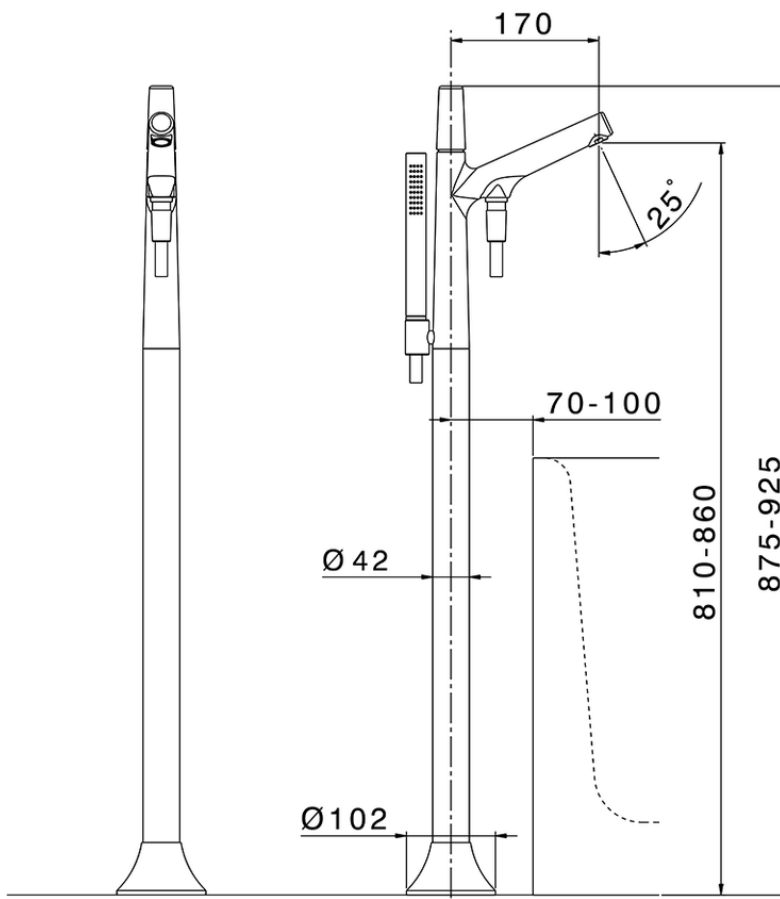

Parte esterna monocomando vasca a pavimento VITA_VI014200

VI014200

<https://www.cisal.it/parte-esterna-monocomando-vasca-a-pavimento-vita-vi014200>

ZA004510

<https://www.cisal.it/parte-incasso-monocomando-free-standing-incasso-za004510>