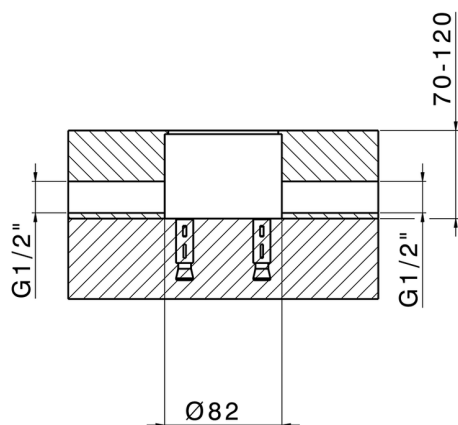

Parte esterna monocomando vasca a pavimento VITA_VI014200

MODELLO **VI014200**

Parte esterna monocomando vasca a pavimento, supporto doccetta su colonna, doccetta monogetto minimale, flessibile liscio SUPREME 150 cm, per art. ZA004510

Parte incasso monocomando free-standing INCASSO_ZA004510

MODELLO **ZA004510**

Parte incasso monocomando free-standing

FINITURE DISPONIBILI

 **04** 04 Senza Finitura

CARATTERISTICHE

Incasso **1**

2026-05-13