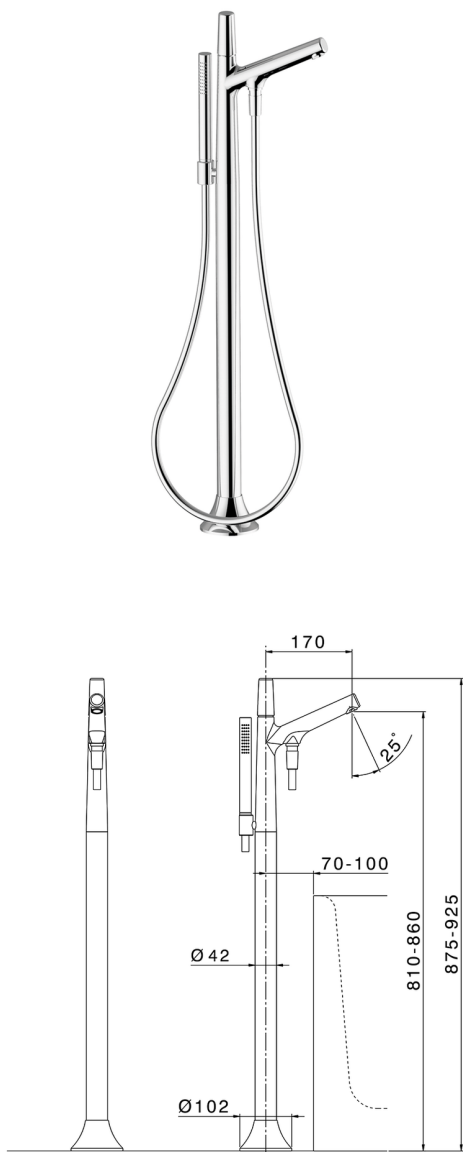

Parte esterna monocomando vasca a pavimento VITA_VI014200

MODELLO **VI014200**

Parte esterna monocomando vasca a pavimento, supporto doccetta su colonna, doccetta monogetto minimale, flessibile liscio SUPREME 150 cm, per art. ZA004510

FINITURE DISPONIBILI

-  **21** 21 Cromo
-  **2Q** 2Q Black Titanium
-  **40** 40 Nero Opaco
-  **4Q** 4Q Bianco Opaco

CARATTERISTICHE

Ricambio Cartuccia **ZZ9A708000**
Cartuccia Monocomando Joystick 25mm
 Installazione **Incasso**
 Parti Incasso necessarie **ZA004510**

Parte incasso monocomando free-standing INCASSO_ZA004510

MODELLO **ZA004510**

Parte incasso monocomando free-standing

FINITURE DISPONIBILI

 **04** 04 Senza Finitura

CARATTERISTICHE

Incasso **1**

2026-05-13