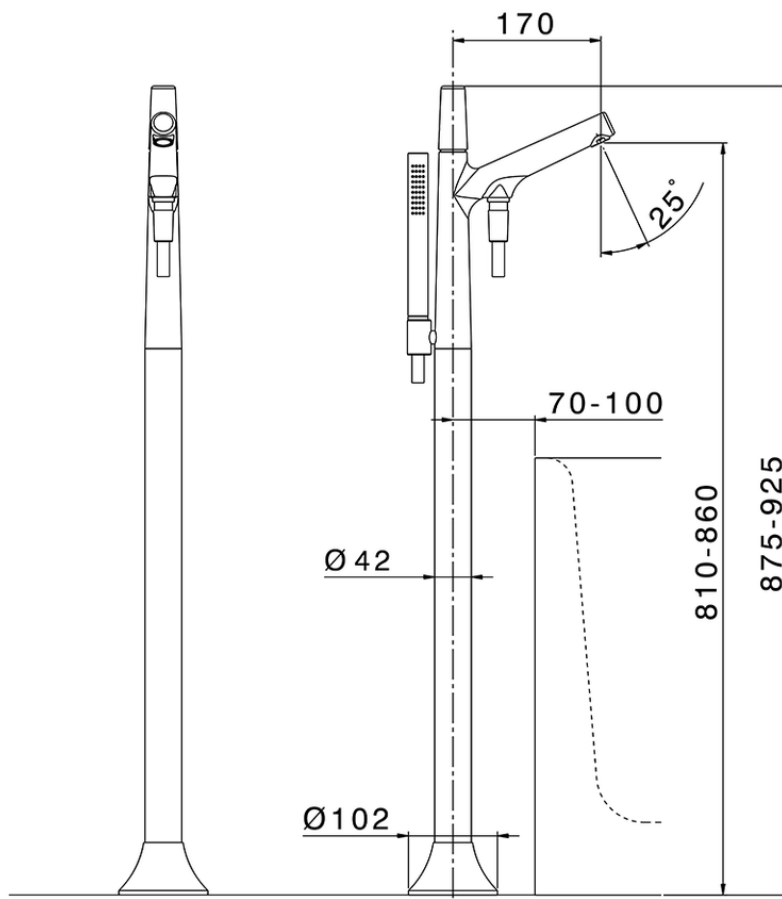

Parte esterna monocomando vasca a pavimento VITA_VI014200

VI014200

<https://www.cisal.it/parte-esterna-monocomando-vasca-a-pavimento-vita-vi014200>

ZA004510

<https://www.cisal.it/parte-incasso-monocomando-free-standing-incasso-za004510>