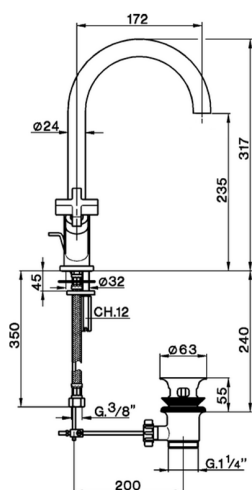

FINITURE DISPONIBILI

- **21** 21 Cromo
- **2A** 2A Nichel Satinato Spazzolato
- **40** 40 Nero Opaco