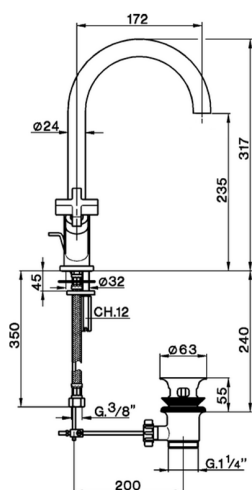

Miscelatore lavabo BARCELONA_BA000520

MODELLO **BA000520**

Miscelatore lavabo, con scarico automatico 1"1/4, flex inox G.3/8"

FINITURE DISPONIBILI

- 
21 21 Cromo
- 
2A 2A Nichel Satinato Spazzolato
- 
40 40 Nero Opaco