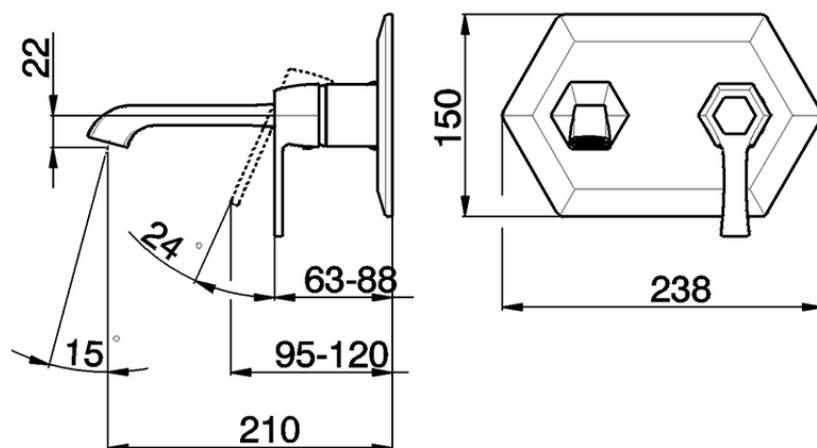

Parte esterna monocomando lavabo a parete CHERIE_CH005510

CH005510

<https://www.cisal.it/parte-esterna-monocomando-lavabo-a-parete-cherie-ch005510>

Piastra/Plate/Plaque/Platte/Placa

2-3mm: XX 22-55 YY 53-87

10mm: XX 15-40 YY 45-70

ZA006510

<https://www.cisal.it/parte-incasso-monocomando-lavabo-a-parete-incasso-za006510>

2026-04-28