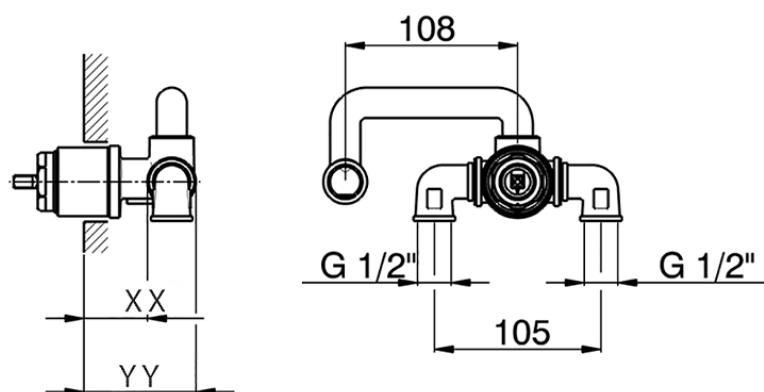

Parte esterna monocomando lavabo a parete CHERIE_CH005510

CH005510

<https://www.cisal.it/parte-esterna-monocomando-lavabo-a-parete-cherie-ch005510>

Piastra/Plate/Plaque/Platte/Placa

2-3mm: XX 22-55 YY 53-87

10mm: XX 15-40 YY 45-70

ZA006510

<https://www.cisal.it/parte-incasso-monocomando-lavabo-a-parete-incasso-za006510>

2026-04-28