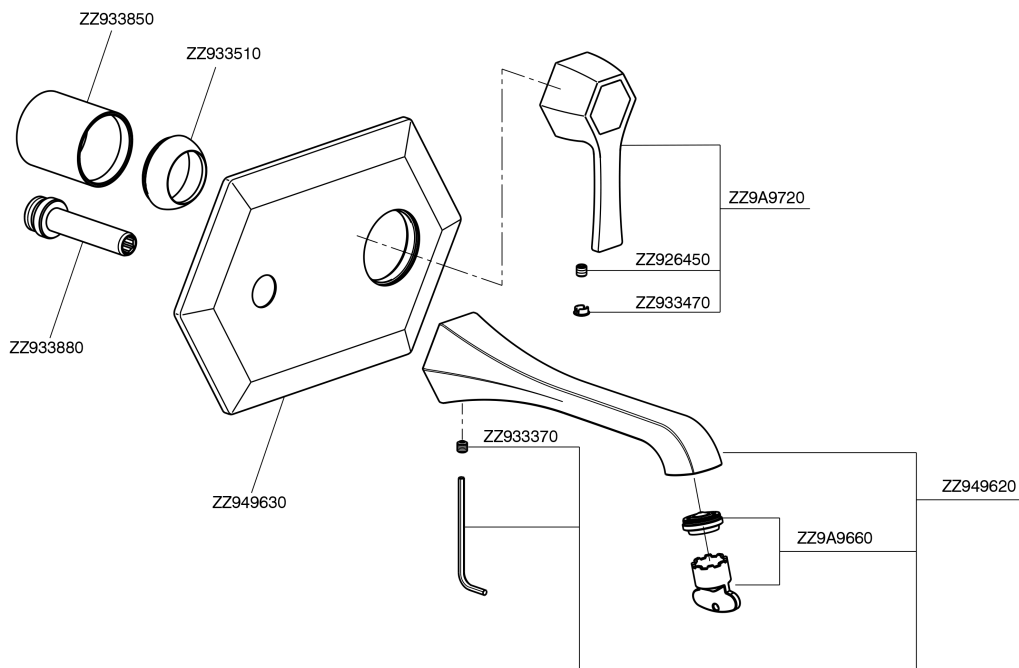

Parte esterna monocomando lavabo a parete CHERIE_CH005510

CH005510

<https://www.cisal.it/parte-esterna-monocomando-lavabo-a-parete-cherie-ch005510>

Parte incasso monocomando lavabo a parete INCASSO_ZA006510

ZA006510

<https://www.cisal.it/parte-incasso-monocomando-lavabo-a-parete-incasso-za006510>

2026-06-12