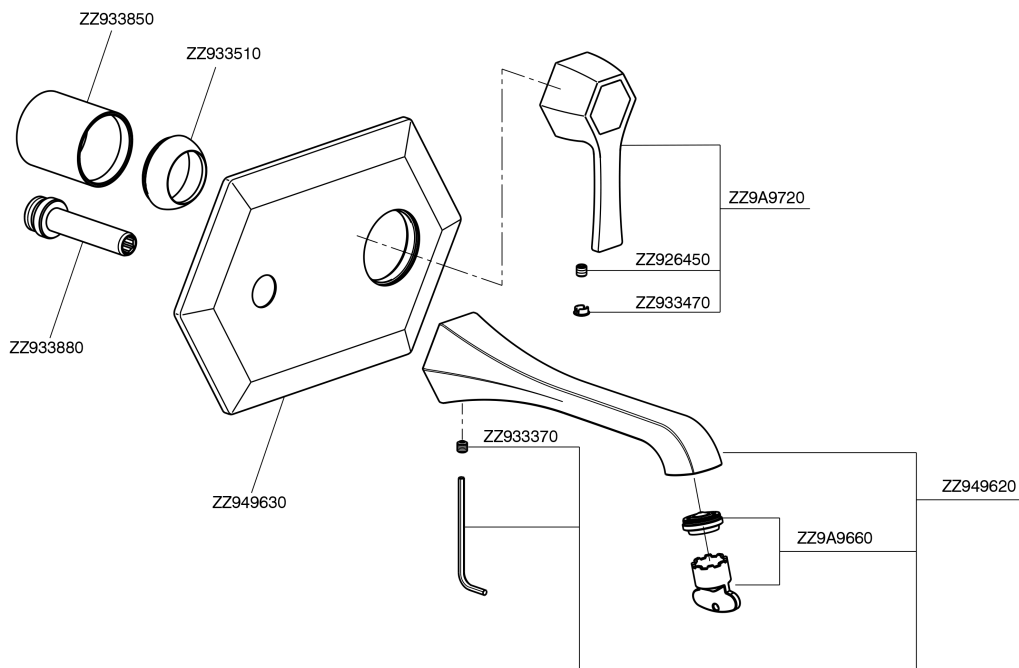

Parte esterna monocomando lavabo a parete CHERIE_CH005510

CH005510

<https://www.cisal.it/parte-esterna-monocomando-lavabo-a-parete-cherie-ch005510>

Parte incasso monocomando lavabo a parete INCASSO_ZA006510

ZA006510

<https://www.cisal.it/parte-incasso-monocomando-lavabo-a-parete-incasso-za006510>

2026-04-28