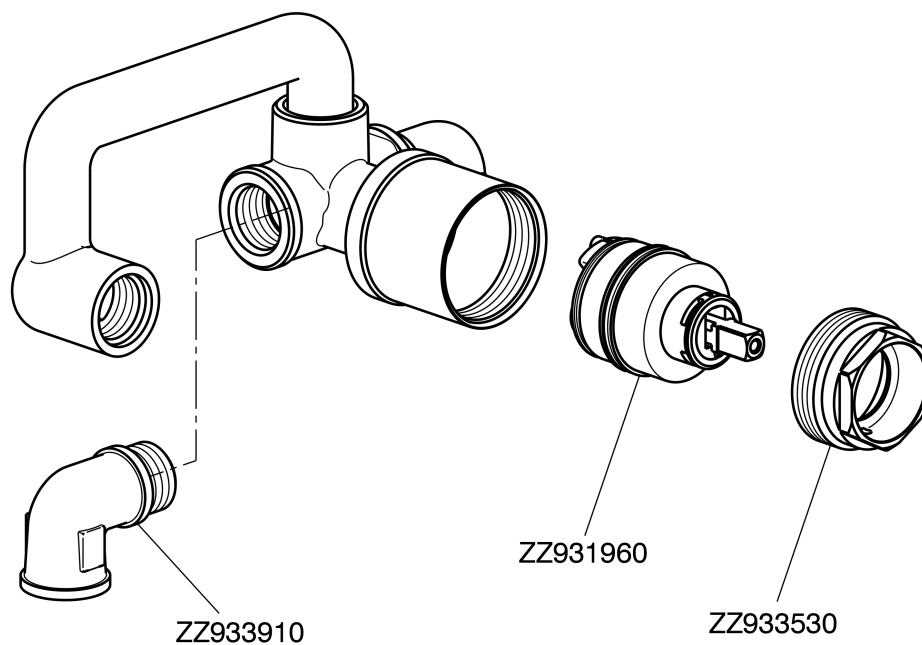

Parte esterna monocomando lavabo a parete CHERIE_CH005510

CH005510

<https://www.cisal.it/parte-esterna-monocomando-lavabo-a-parete-cherie-ch005510>

Parte incasso monocomando lavabo a parete INCASSO_ZA006510

ZA006510

<https://www.cisal.it/parte-incasso-monocomando-lavabo-a-parete-incasso-za006510>

2026-06-12