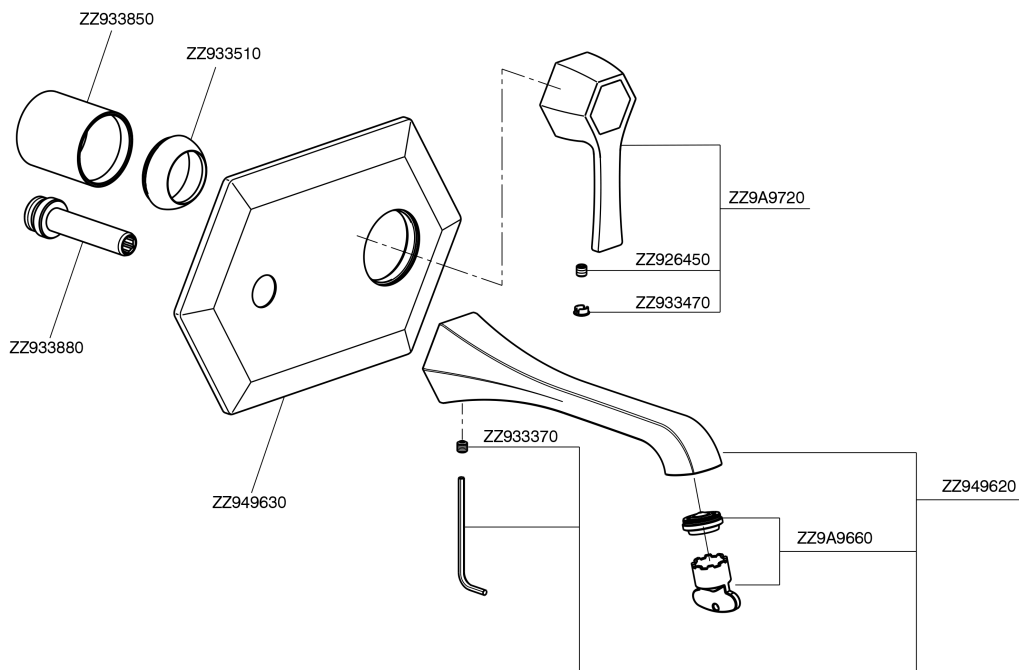

Parte esterna monocomando lavabo a parete CHERIE_CH005510

CH005510

<https://www.cisal.it/parte-esterna-monocomando-lavabo-a-parete-cherie-ch005510>

Parte incasso monocomando lavabo a parete INCASSO_ZA006510

ZA006510

<https://www.cisal.it/parte-incasso-monocomando-lavabo-a-parete-incasso-za006510>

2026-04-28