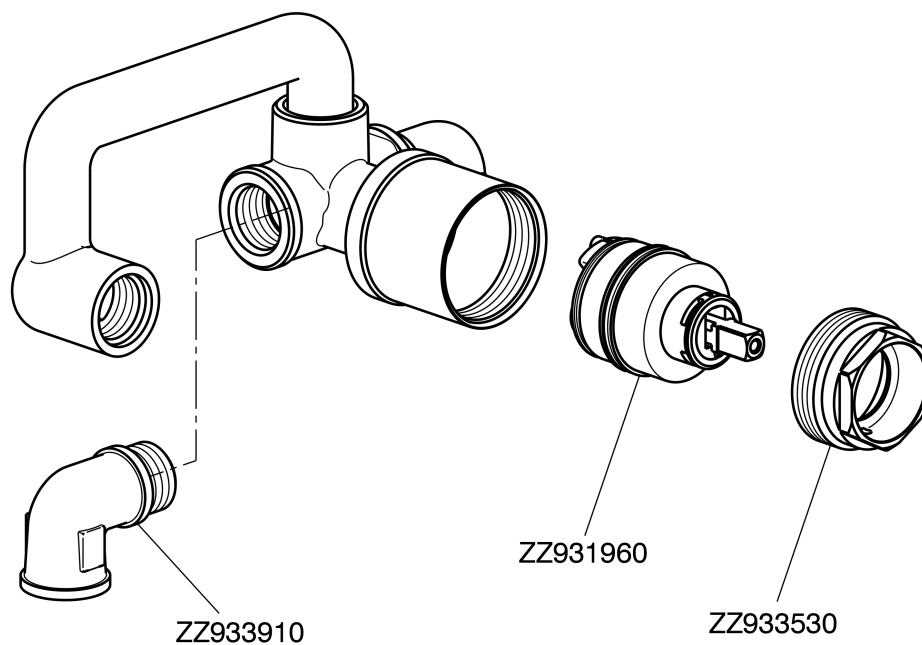

Parte esterna monocomando lavabo a parete CHERIE_CH005510

CH005510

<https://www.cisal.it/parte-esterna-monocomando-lavabo-a-parete-cherie-ch005510>

Parte incasso monocomando lavabo a parete INCASSO_ZA006510

ZA006510

<https://www.cisal.it/parte-incasso-monocomando-lavabo-a-parete-incasso-za006510>

2026-04-28