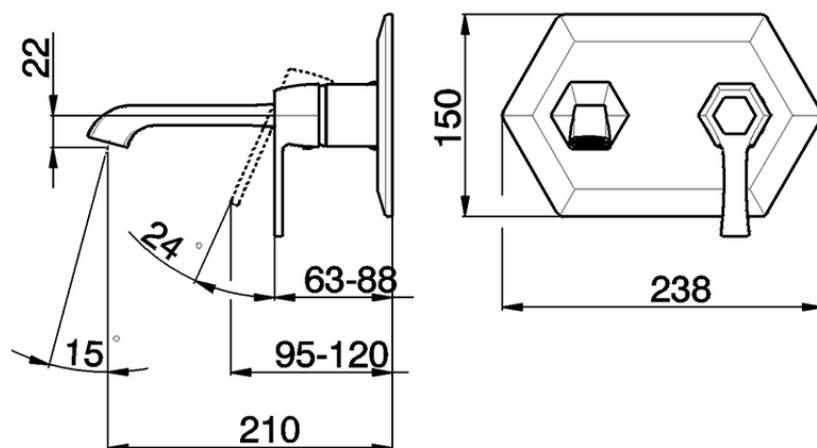

## Parte esterna monocomando lavabo a parete CHERIE\_CH005510

CH005510

<https://www.cisal.it/parte-esterna-monocomando-lavabo-a-parete-cherie-ch005510>

### Piastra/Plate/Plaque/Platte/Placa

2-3mm: XX 22-55 YY 53-87

10mm: XX 15-40 YY 45-70

ZA006510

<https://www.cisal.it/parte-incasso-monocomando-lavabo-a-parete-incasso-za006510>

2026-06-12