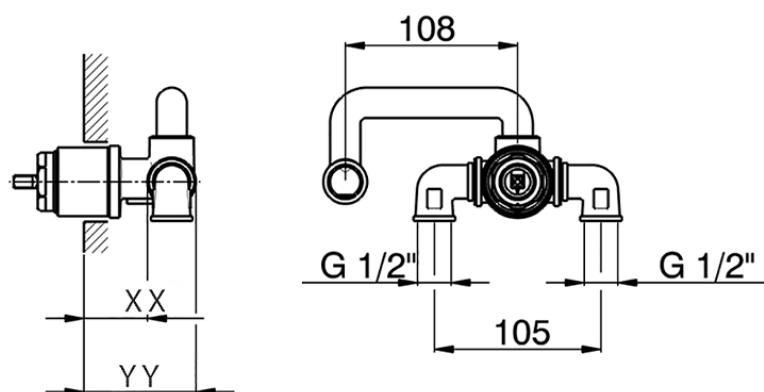

## Parte esterna monocomando lavabo a parete CHERIE\_CH005510

CH005510

<https://www.cisal.it/parte-esterna-monocomando-lavabo-a-parete-cherie-ch005510>

### Piastra/Plate/Plaque/Platte/Placa

2-3mm: XX 22-55 YY 53-87

10mm: XX 15-40 YY 45-70

ZA006510

<https://www.cisal.it/parte-incasso-monocomando-lavabo-a-parete-incasso-za006510>

2026-06-12