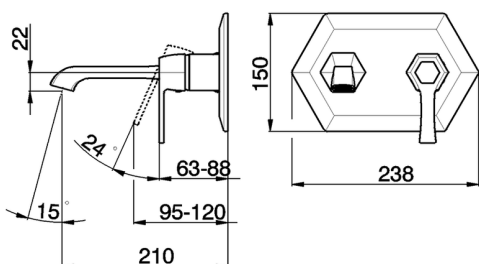

Parte esterna monocomando lavabo a parete CHERIE_CH005510

MODELLO **CH005510**

Parte esterna monocomando lavabo a parete, senza parte incasso, per art. ZA006510

FINITURE DISPONIBILI

- 
6T 6T Cromo/Nero Opaco
- 
7C 7C Oro/Nero Opaco
- 
7D 7D Nichel Lucido/Nero Opaco
- 
7E 7E Oro Rosa/Nero Opaco

CARATTERISTICHE

Installazione **Incasso**
 Parti Incasso necessarie **ZA006510**

Parte esterna monocomando lavabo a parete CHERIE_CH005510

CH005510

<https://www.cisal.it/parte-esterna-monocomando-lavabo-a-parete-cherie-ch005510>

Parte incasso monocomando lavabo a parete INCASSO_ZA006510

MODELLO **ZA006510**

Parte incasso monocomando lavabo a parete, senza parte esterna

FINITURE DISPONIBILI

04 04 Senza Finitura

CARATTERISTICHE

Ricambio Cartuccia **ZZ93196000**

Incasso **1**

Cartuccia Monocomando 38 mm

Piastra/Plate/Plaque/Platte/Placa

2-3mm: XX 22-55 YY 53-87

10mm: XX 15-40 YY 45-70

2026-06-12