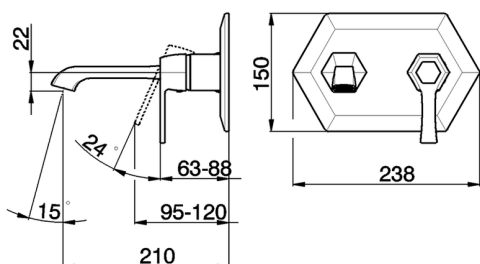

Parte esterna monocomando lavabo a parete CHERIE_CH005510

MODELLO **CH005510**

Parte esterna monocomando lavabo a parete, senza parte incasso, per art. ZA006510

FINITURE DISPONIBILI

- 
6T 6T Cromo/Nero Opaco
- 
7C 7C Oro/Nero Opaco
- 
7D 7D Nichel Lucido/Nero Opaco
- 
7E 7E Oro Rosa/Nero Opaco

CARATTERISTICHE

Installazione **Incasso**
 Parti Incasso necessarie **ZA006510**

Parte esterna monocomando lavabo a parete CHERIE_CH005510

CH005510

<https://www.cisal.it/parte-esterna-monocomando-lavabo-a-parete-cherie-ch005510>

Parte incasso monocomando lavabo a parete INCASSO_ZA006510

MODELLO **ZA006510**

Parte incasso monocomando lavabo a parete, senza parte esterna

FINITURE DISPONIBILI

04 04 Senza Finitura

CARATTERISTICHE

Ricambio Cartuccia **ZZ93196000**

Incasso **1**

Cartuccia Monocomando 38 mm

Piastra/Plate/Plaque/Platte/Placa

2-3mm: XX 22-55 YY 53-87

10mm: XX 15-40 YY 45-70

2026-04-28