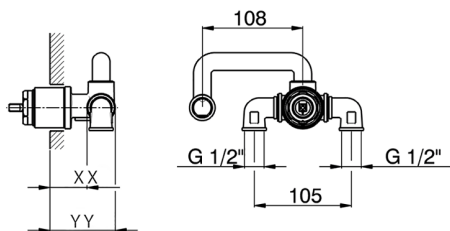

CARATTERISTICHE

Installazione **Incasso**
 Parti Incasso necessarie **ZA006510**

Parte esterna monocomando lavabo a parete CHERIE_CH005510

CH005510

<https://www.cisal.it/parte-esterna-monocomando-lavabo-a-parete-cherie-ch005510>

Parte incasso monocomando lavabo a parete INCASSO_ZA006510

MODELLO **ZA006510**

Parte incasso monocomando lavabo a parete, senza parte esterna

FINITURE DISPONIBILI

04 04 Senza Finitura

CARATTERISTICHE

Ricambio Cartuccia **ZZ93196000**

Incasso **1**

Cartuccia Monocomando 38 mm

Piastra/Plate/Plaque/Platte/Placa

2-3mm: XX 22-55 YY 53-87

10mm: XX 15-40 YY 45-70

2026-06-12