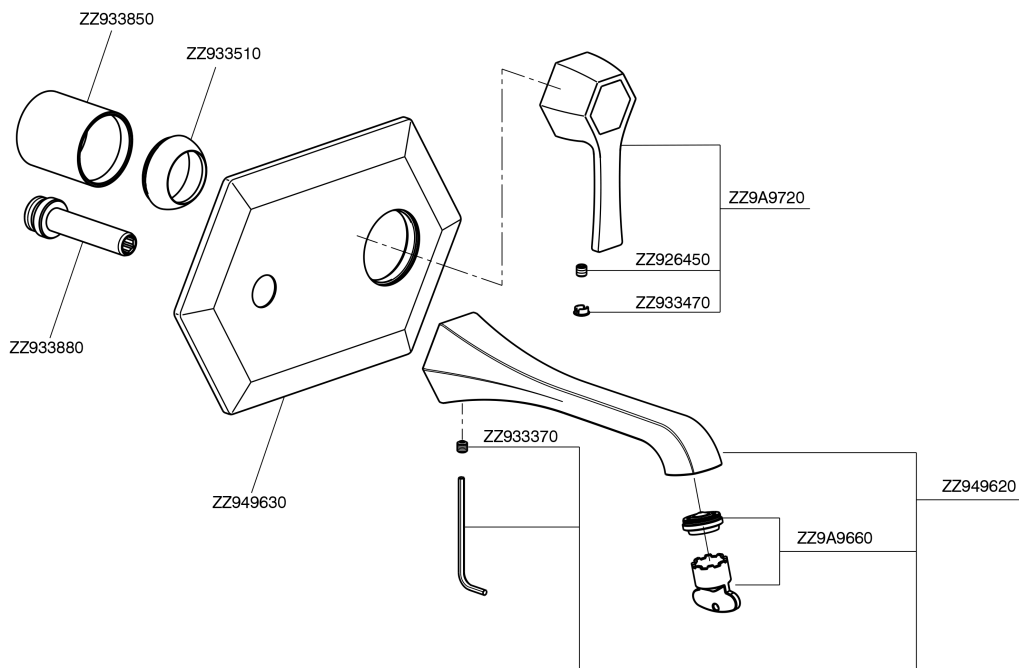

Parte esterna monocomando lavabo a parete CHERIE_CH005510

MODELLO **CH005510**

Parte esterna monocomando lavabo a parete, senza parte incasso, per art. ZA006510

FINITURE DISPONIBILI

- 
6T 6T Cromo/Nero Opaco
- 
7C 7C Oro/Nero Opaco
- 
7D 7D Nichel Lucido/Nero Opaco
- 
7E 7E Oro Rosa/Nero Opaco

CARATTERISTICHE

Installazione **Incasso**
 Parti Incasso necessarie **ZA006510**

Parte esterna monocomando lavabo a parete CHERIE_CH005510

CH005510

<https://www.cisal.it/parte-esterna-monocomando-lavabo-a-parete-cherie-ch005510>

Parte incasso monocomando lavabo a parete INCASSO_ZA006510

MODELLO **ZA006510**

Parte incasso monocomando lavabo a parete, senza parte esterna

FINITURE DISPONIBILI

04 04 Senza Finitura

CARATTERISTICHE

Ricambio Cartuccia **ZZ93196000**

Incasso **1**

Cartuccia Monocomando 38 mm

Piastra/Plate/Plaque/Platte/Placa

2-3mm: XX 22-55 YY 53-87

10mm: XX 15-40 YY 45-70

2026-04-28