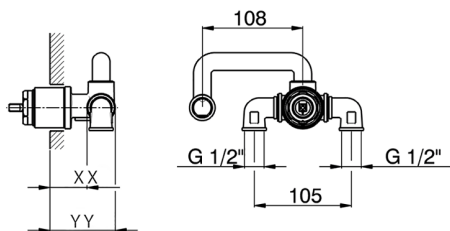

CARATTERISTICHE

Installazione **Incasso**
 Parti Incasso necessarie **ZA006510**

Parte esterna monocomando lavabo a parete CHERIE_CH005510

CH005510

<https://www.cisal.it/parte-esterna-monocomando-lavabo-a-parete-cherie-ch005510>

Parte incasso monocomando lavabo a parete INCASSO_ZA006510

MODELLO **ZA006510**

Parte incasso monocomando lavabo a parete, senza parte esterna

FINITURE DISPONIBILI

04 04 Senza Finitura

CARATTERISTICHE

Ricambio Cartuccia **ZZ93196000**

Incasso **1**

Cartuccia Monocomando 38 mm

Piastra/Plate/Plaque/Platte/Placa

2-3mm: XX 22-55 YY 53-87

10mm: XX 15-40 YY 45-70

2026-04-28