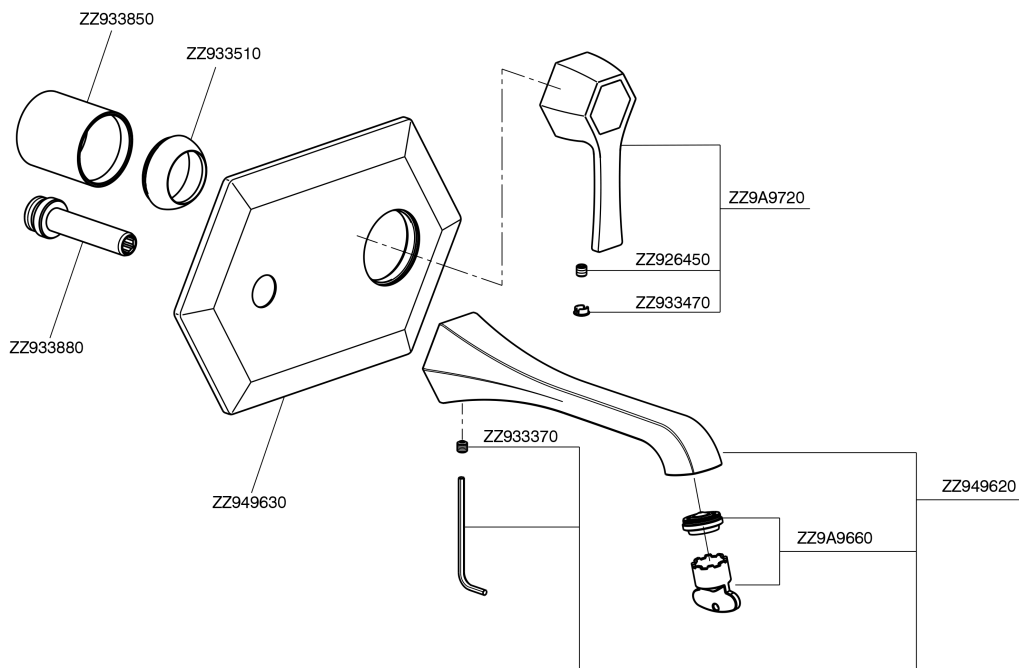

Parte esterna monocomando lavabo a parete CHERIE_CH005510

MODELLO **CH005510**

Parte esterna monocomando lavabo a parete, senza parte incasso, per art. ZA006510

FINITURE DISPONIBILI

- 
6T 6T Cromo/Nero Opaco
- 
7C 7C Oro/Nero Opaco
- 
7D 7D Nichel Lucido/Nero Opaco
- 
7E 7E Oro Rosa/Nero Opaco

CARATTERISTICHE

Installazione **Incasso**
 Parti Incasso necessarie **ZA006510**

Parte esterna monocomando lavabo a parete CHERIE_CH005510

CH005510

<https://www.cisal.it/parte-esterna-monocomando-lavabo-a-parete-cherie-ch005510>

Parte incasso monocomando lavabo a parete INCASSO_ZA006510

MODELLO **ZA006510**

Parte incasso monocomando lavabo a parete, senza parte esterna

FINITURE DISPONIBILI

04 04 Senza Finitura

CARATTERISTICHE

Ricambio Cartuccia **ZZ93196000**

Incasso **1**

Cartuccia Monocomando 38 mm

Piastra/Plate/Plaque/Platte/Placa

2-3mm: XX 22-55 YY 53-87

10mm: XX 15-40 YY 45-70

2026-06-12