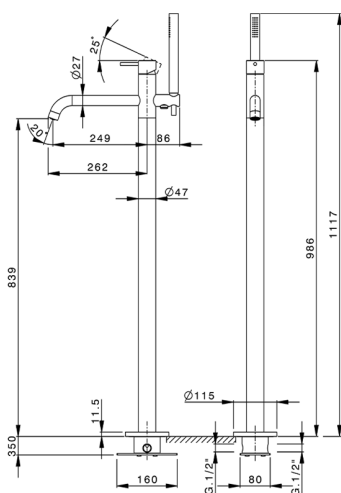

Miscelatore monocomando vasca a pavimento XION_XI004204

MODELLO **XI004204**

Miscelatore monocomando vasca a pavimento, con deviatore, supporto doccetta su colonna, doccetta monogetto minimale, completo di parte incasso, flex inox 150 cm -Inox AISI 304

FINITURE DISPONIBILI

D1 D1 Inox Spazzolato

CARATTERISTICHE

Ricambio Cartuccia **ZZ9B871000**

Cartuccia Monocomando progressiva 40 mm

2025-12-26