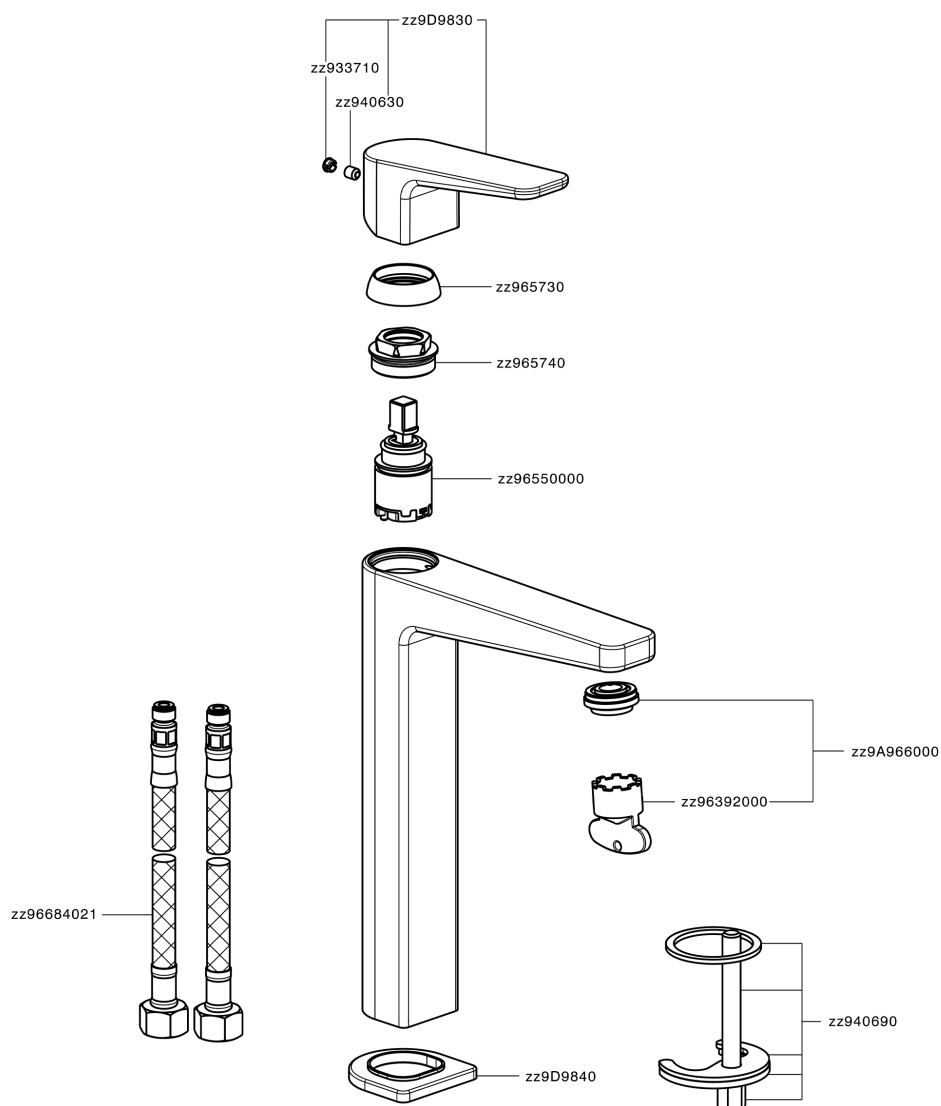

Miscelatore monocomando lavabo alto ROCK&ROLL_RK003544

MODELLO **RK003544**

Miscelatore monocomando lavabo alto, senza scarico automatico, flex inox G.3/8"

FINITURE DISPONIBILI

- 
21 21 Cromo
- 
2F 2F Nichel Spazzolato
- 
40 40 Nero Opaco

CARATTERISTICHE

Ricambio Cartuccia **ZZ96550000**

Cartuccia Monocomando 25 mm

Miscelatore monocomando lavabo alto ROCK&ROLL_RK003544

RK003544

<https://www.cisal.it/miscelatore-monocomando-lavabo-alto-rockroll-rk003544>