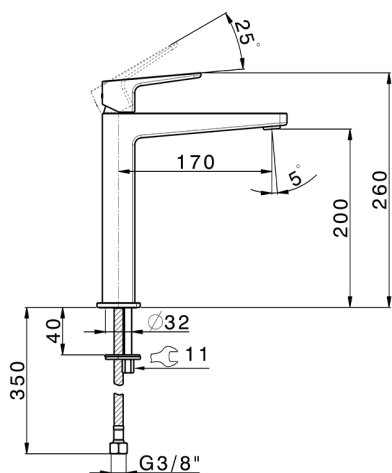

Miscelatore monocomando lavabo alto ROCK&ROLL_RK003544

MODELLO **RK003544**

Miscelatore monocomando lavabo alto, senza scarico automatico, flex inox G.3/8"

FINITURE DISPONIBILI

- 
21 21 Cromo
- 
2F 2F Nichel Spazzolato
- 
40 40 Nero Opaco

CARATTERISTICHE

Ricambio Cartuccia **ZZ96550000**

Cartuccia Monocomando 25 mm

Miscelatore monocomando lavabo alto ROCK&ROLL_RK003544

RK003544

<https://www.cisal.it/miscelatore-monocomando-lavabo-alto-rockroll-rk003544>