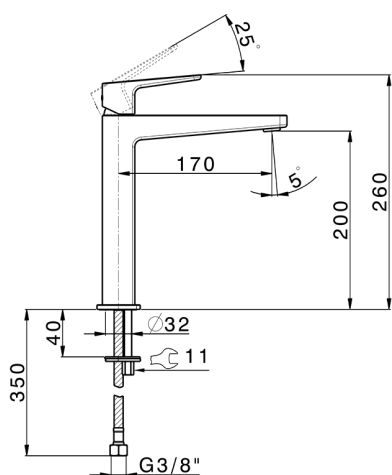

Miscelatore monocomando lavabo alto ROCK&ROLL_RK003544

MODELLO **RK003544**

Miscelatore monocomando lavabo alto, senza scarico automatico, flex inox G.3/8"

FINITURE DISPONIBILI

- 
21 21 Cromo
- 
2F 2F Nichel Spazzolato
- 
40 40 Nero Opaco

CARATTERISTICHE

Ricambio Cartuccia **ZZ96550000**

Cartuccia Monocomando 25 mm

Miscelatore monocomando lavabo alto ROCK&ROLL_RK003544

RK003544

<https://www.cisal.it/miscelatore-monocomando-lavabo-alto-rockroll-rk003544>