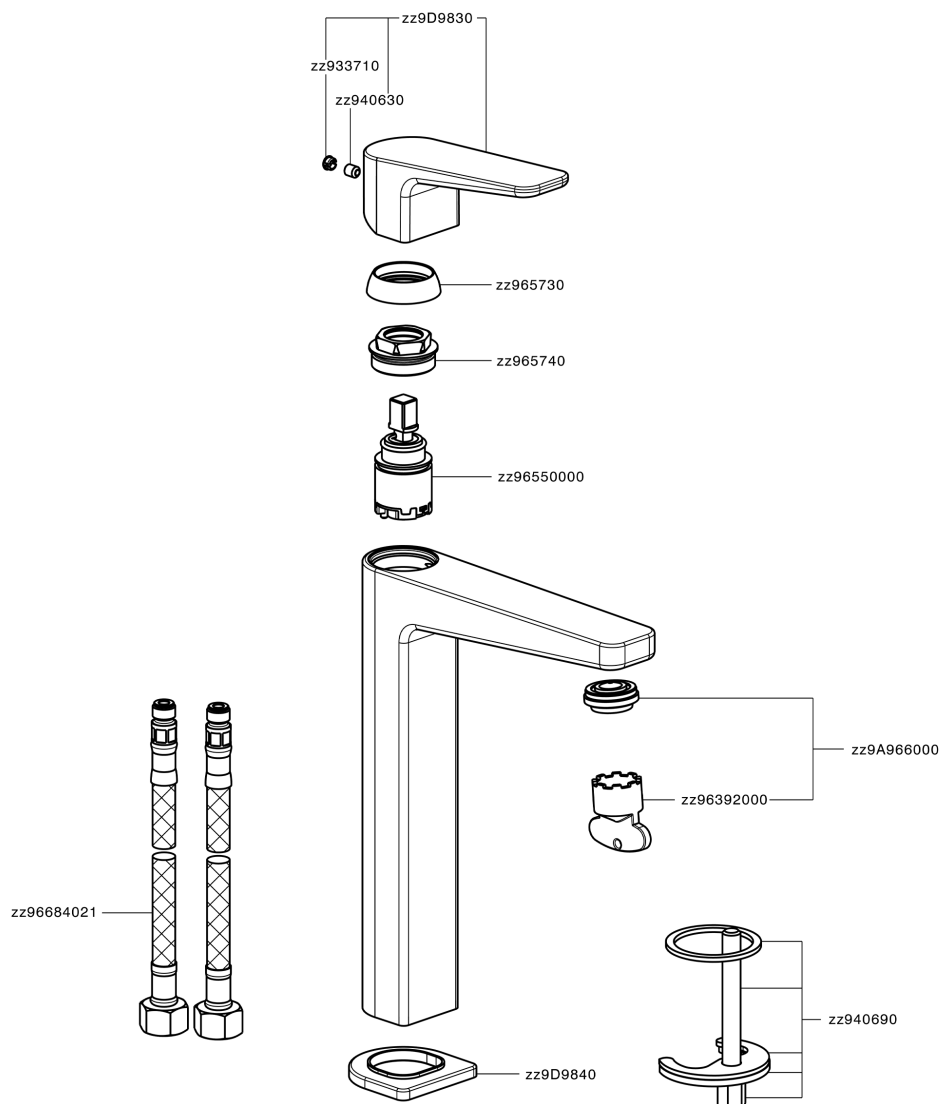

Miscelatore monocomando lavabo alto ROCK&ROLL_RK003544

MODELLO **RK003544**

Miscelatore monocomando lavabo alto, senza scarico automatico, flex inox G.3/8"

FINITURE DISPONIBILI

- 
21 21 Cromo
- 
2F 2F Nichel Spazzolato
- 
40 40 Nero Opaco

CARATTERISTICHE

Ricambio Cartuccia **ZZ96550000**

Cartuccia Monocomando 25 mm

Miscelatore monocomando lavabo alto ROCK&ROLL_RK003544

RK003544

<https://www.cisal.it/miscelatore-monocomando-lavabo-alto-rockroll-rk003544>