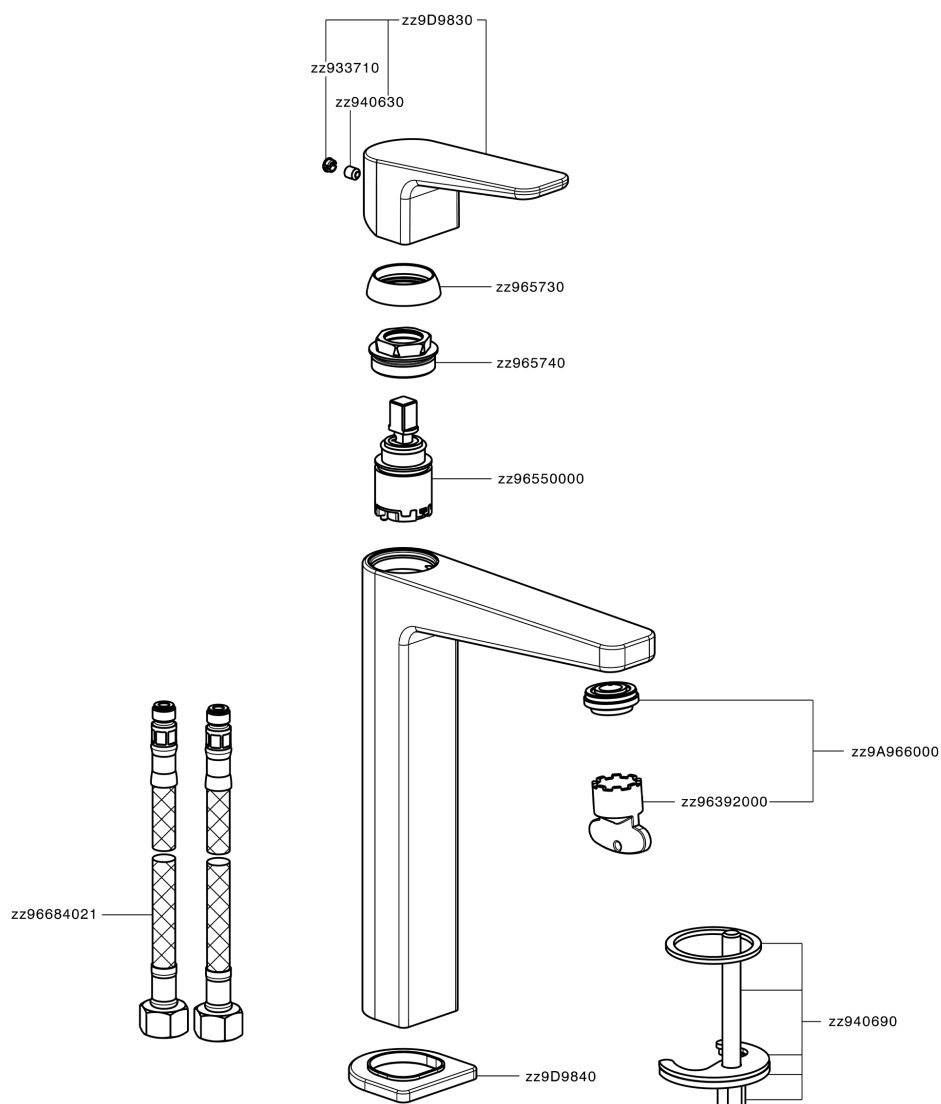

Miscelatore monocomando lavabo alto ROCK&ROLL_RK003544

MODELLO **RK003544**

Miscelatore monocomando lavabo alto, senza scarico automatico, flex inox G.3/8"

FINITURE DISPONIBILI

- 
21 21 Cromo
- 
2F 2F Nichel Spazzolato
- 
40 40 Nero Opaco

CARATTERISTICHE

Ricambio Cartuccia **ZZ96550000**

Cartuccia Monocomando 25 mm

Miscelatore monocomando lavabo alto ROCK&ROLL_RK003544

RK003544

<https://www.cisal.it/miscelatore-monocomando-lavabo-alto-rockroll-rk003544>