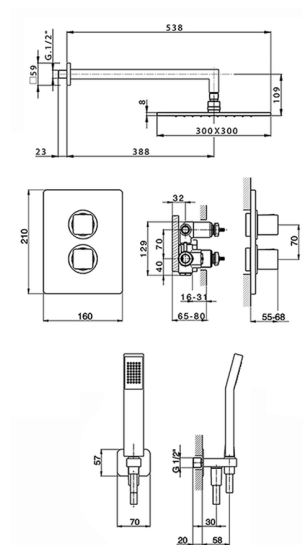

Kit completo miscelatore termostatico doc. incasso CUBIC_CU0KT010

MODELLO **CU0KT010**

Kit completo miscelatore termostatico doc.incasso, miscelatore termostatico incasso 1/2", devia stop 2 uscite, supporto doccetta murale con presa d'acqua, braccio doccia con soffione L.400 mm, soffione quadro 300x300 mm Ottone, doccetta monogetto Quad 42x18 mm in ABS, presa d'acqua 1/2", flessibile liscio SILVERFLEX 150 cm

FINITURE DISPONIBILI

-  **21** 21 Cromo
-  **2B** 2B Nichel Lucido
-  **2F** 2F Nichel Spazzolato
-  **40** 40 Nero Opaco

CARATTERISTICHE

Ricambio Cartuccia **24.04A.PP**

Cartuccia Termostatica Plus P 8X20