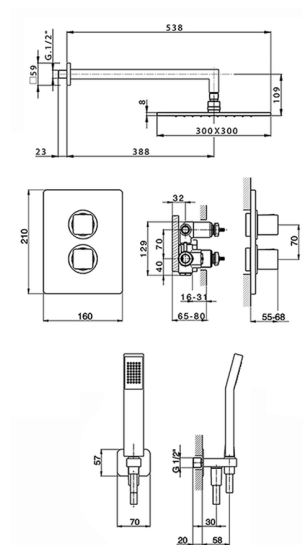

Kit completo miscelatore termostatico doc. incasso CUBIC_CU0KT010

MODELLO **CU0KT010**

Kit completo miscelatore termostatico doc.incasso, miscelatore termostatico incasso 1/2", devia stop 2 uscite, supporto doccetta murale con presa d'acqua, braccio doccia con soffione L.400 mm, soffione quadro 300x300 mm Ottone, doccetta monogetto Quad 42x18 mm in ABS, presa d'acqua 1/2", flessibile liscio SILVERFLEX 150 cm

FINITURE DISPONIBILI

-  **21** 21 Cromo
-  **2B** 2B Nichel Lucido
-  **2F** 2F Nichel Spazzolato
-  **40** 40 Nero Opaco

CARATTERISTICHE

Ricambio Cartuccia **24.04A.PP**
Cartuccia Termostatica Plus P 8X20