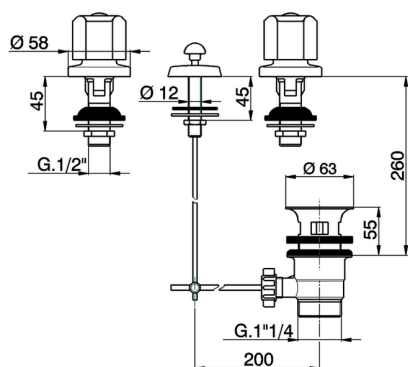

Combinazione bidet 3 fori TR_TR001211

MODELLO **TR001211**

Combinazione bidet 3 fori, con scarico automatico
1"1/4, senza bocca, senza maniglie

FINITURE DISPONIBILI

CARATTERISTICHE

Combinazione bidet 3 fori TR_TR001211