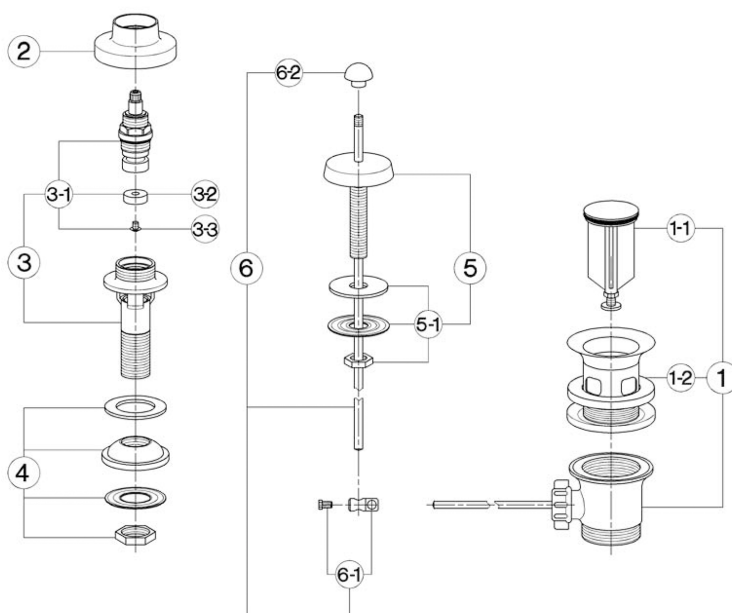

NR.	DESCRIZIONE DESCRIPTION BESCHREIBUNG DESCRIPTION	N. CODICE CODE NO. WERKSNR. NR. CODE	NR.	DESCRIZIONE DESCRIPTION BESCHREIBUNG DESCRIPTION	N. CODICE CODE NO. WERKSNR. NR. CODE	NR.	DESCRIZIONE DESCRIPTION BESCHREIBUNG DESCRIPTION	N. CODICE CODE NO. WERKSNR. NR. CODE
1	Scarico automatico 1" 1/4 sabbato Pop-up waste 1" 1/4 Ablaufgarnitur 1" 1/4 Vidage automat. 1" 1/4	ZZ 92960 0	3	Rubinetto bidet Bidet tap Bidetventil Robinet bidet	ZZ 92747 0	5-1	Set installazione centrale combinazione bidet Installation set bidet mixer Befestigungsset Set installation	ZZ 92786 0
1-1	Tappo completo scarico automatico 1" 1/4 Plug for pop-up waste 1" 1/4 Stopfen f/Ablaufg. kpl 1" 1/4 Bonde - vidage 1" 1/4	ZZ 92925 0	3-1	Vitone 1/2" "TR" Headvalve 1/2" "TR" Oberteil 1/2" "TR" Tête 1/2" "TR"	ZZ 92869 0	6	Astina scarico completa Ø6 Rod Ø6 Zugstange Ø6 Tige Ø6	ZZ 90023 0
1-2	Piletta per scarico automatico 1" 1/4 Waste for bath drain 1" 1/4 Ablauf f/Ablaufgarnitur 1" 1/4 Crépine pour vidage 1" 1/4	ZZ 92924 0	3-2	Guarnizione NBR 90 SH. 16,9x5,5x5 Gasket NBR 90 SH. 16,9x5,5x5 Dichtung NBR 90 SH. 16,9x5,5x5 Joint NBR 90 SH. 16,9x5,5x5	ZZ 92699 0	6-1	Morsetto astina scarico automatico Ø6,2 Connection for pop-up rod Ø6,2 Gelenkstück Ø6,2 Jonction x tige vidage Ø6,2	ZZ 92622 0
1	Scarico automatico 1" sabbato Pop-up waste 1" Ablaufgarnitur 1" Vidage automat. 1"	ZZ 92738 0	3-3	Vite M.4x4,5 lb. Ø8 l.c. Schraube M.4x4,5 Vis M.4x4,5	ZZ 92625 0	6-2	Pomolo per scarico automatico "SU" Knob for pop-up rod "SU" Zugknopf Ablaufgarn. "SU" Pommeau - tige "SU"	ZZ 92642 0
1-1	Tappo completo scarico automatico 1" Plug-pop up 1" Stopfen f/Ablaufg.kpl 1" Bonde - vidage 1"	ZZ 92938 0	4	Set installazione rubinetto bidet Installation set bidet tap Befestigungsset "AR" Bidet Set installation bidet "AR"	ZZ 92746 0			
2	Cappuccio per batteria lavabo "TR" Escutcheon for basin mixer "TR" Abdeckkappe - WT. - "TR" Rosace - lavabo "TR"	ZZ 92595 0	5	Centrale bidet "TR" Rod set for bidet "TR" Zugstange Set "TR" Bidet Tige set - bidet "TR"	ZZ 92748 0			

TR.20

TR001211

<https://www.cisal.it/combinazione-bidet-3-fori-tr-tr001211>

2026-07-07