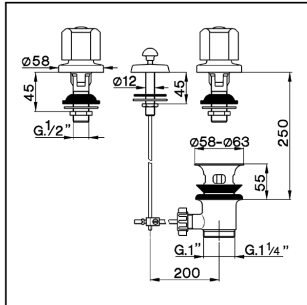

Combinazione bidet 3 fori TR_TR001211

cisal

TR 00121 (TR 00110)

- Combinazione bidet
- Bidet mixer
- Bidetbatterie - 3 Loch -
- Mélangeur bidet