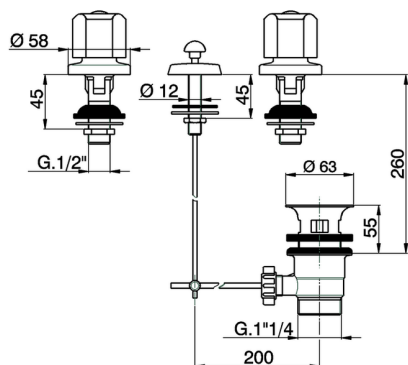

## Combinazione bidet 3 fori TR\_TR001211

MODELLO **TR001211**

Combinazione bidet 3 fori, con scarico automatico  
1"1/4, senza bocca, senza maniglie

FINITURE DISPONIBILI

CARATTERISTICHE