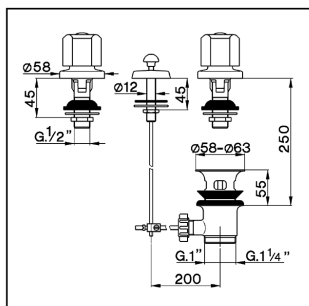

Combinazione bidet 3 fori TR_TR001211

cisal

TR 00121 (TR 00110)

- Combinazione bidet
- Bidet mixer
- Bidetbatterie - 3 Loch -
- Mélangeur bidet