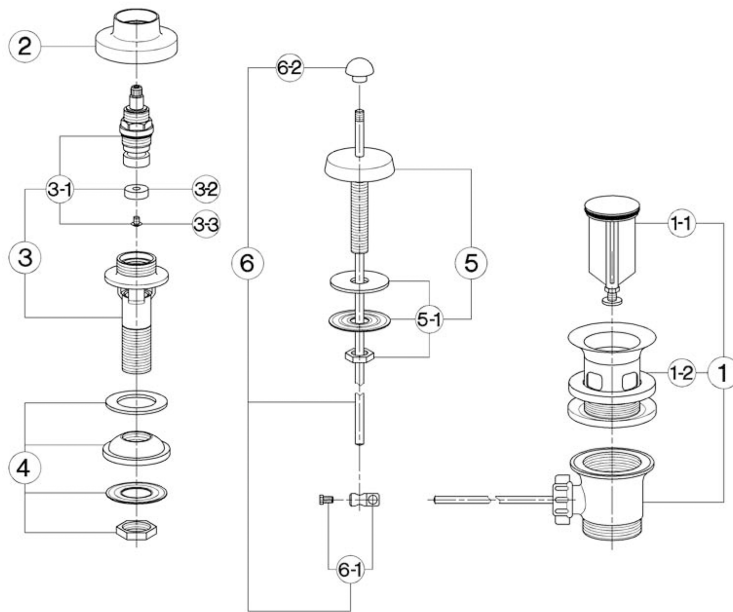

NR.	DESCRIZIONE DESCRIPTION BESCHREIBUNG DESCRIPTION	N. CODICE CODE NO. WERKSNR. NR. CODE	NR.	DESCRIZIONE DESCRIPTION BESCHREIBUNG DESCRIPTION	N. CODICE CODE NO. WERKSNR. NR. CODE	NR.	DESCRIZIONE DESCRIPTION BESCHREIBUNG DESCRIPTION	N. CODICE CODE NO. WERKSNR. NR. CODE
1	Scarico automatico 1" 1/4 sabbiato Pop-up waste 1" 1/4 Ablaufgarnitur 1" 1/4 Vidage automat. 1" 1/4	ZZ 92960 0	3	Rubinetto bidet Bidet tap Bidetventil Robinet bidet	ZZ 92747 0	5-1	Set installazione centrale combinazione bidet Installation set bidet mixer Befestigungsset Set installation	ZZ 92786 0
1-1	Tappo completo scarico automatico 1" 1/4 Plug for pop-up waste 1" 1/4 Stopfen 1/Ablaufg. kpl 1" 1/4 Bonde - vidage 1" 1/4	ZZ 92925 0	3-1	Vitone 1/2" "TR" Headvalve 1/2" "TR" Oberteil 1/2" "TR" Tête 1/2" "TR"	ZZ 92869 0	6	Astina scarico completa Ø6 Rod Ø6 Zugstange Ø6 Tige Ø6	ZZ 90023 0
1-2	Piletta per scarico automatico 1" 1/4 Waste for bath drain 1" 1/4 Ablauf 1/Ablaufgarnitur 1" 1/4 Crépine pour vidage 1" 1/4	ZZ 92924 0	3-2	Guarnizione NBR 90 SH. 16,9x5,5x5 Gasket NBR 90 SH. 16,9x5,5x5 Dichtung NBR 90 SH. 16,9x5,5x5 Joint NBR 90 SH. 16,9x5,5x5	ZZ 92699 0	6-1	Morsetto astina scarico automatico Ø6,2 Connection for pop-up rod Ø6,2 Gelenkstueck 1/Zugstange Ø6,2 Jonction x tige vidage Ø6,2	ZZ 92622 0
1	Scarico automatico 1" sabbiato Pop-up waste 1" Ablaufgarnitur 1" Vidage automat. 1"	ZZ 92738 0	3-3	Vite M.4x4,5 lb. Ø8 l.c. Schraube M.4x4,5 Vis M.4x4,5	ZZ 92625 0	6-2	Pomolo per scarico automatico "SU" Knob for pop-up rod "SU" Zugknopf Ablaufgarn. "SU" Pommeau - tige "SU"	ZZ 92642 0
1-1	Tappo completo scarico automatico 1" Plug-pop up 1" Stopfen 1/Ablaufg.kpl 1" Bonde - vidage 1"	ZZ 92938 0	4	Set installazione rubinetto bidet Installation set bidet tap Befestigungsset "AR" Bidet Set installation bidet "AR"	ZZ 92746 0			
2	Cappuccio per batteria lavabo "TR" Esculcheon for basin mixer "TR" Abdeckkappe - WT. - "TR" Rosace - lavabo "TR"	ZZ 92595 0	5	Centrale bidet "TR" Rod set for bidet "TR" Zugstange Set "TR" Bidet Tige set - bidet "TR"	ZZ 92748 0			

TR.20

TR001211

<https://www.cisal.it/combinazione-bidet-3-fori-tr-tr001211>

2026-05-23