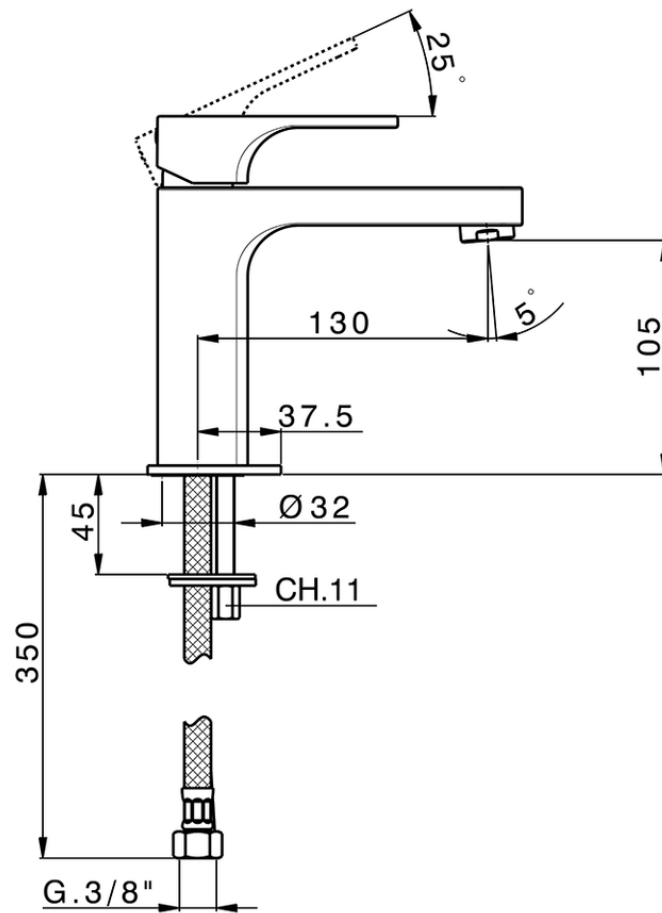

## Miscelatore monocomando lavabo large CUBIC\_CU000500

CU000500

<https://www.cisal.it/miscelatore-monocomando-lavabo-large-cubic-cu000500>

2026-05-26