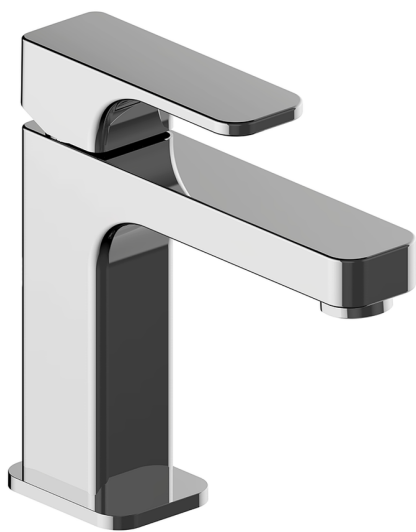

## Miscelatore monocomando lavabo large CUBIC\_CU000500

MODELLO **CU000500**

Miscelatore monocomando lavabo large, senza scarico automatico, flex inox G.3/8"

### FINITURE DISPONIBILI

-  **21** 21 Cromo
-  **2B** 2B Nichel Lucido
-  **2F** 2F Nichel Spazzolato
-  **40** 40 Nero Opaco

### CARATTERISTICHE

Ricambio Cartuccia **ZZ94240000**

**Cartuccia Monocomando 25 mm**

2026-05-26