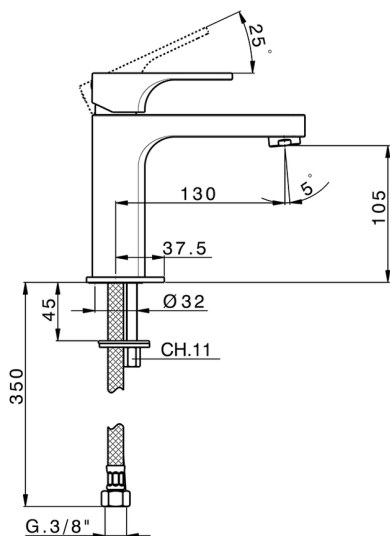

## Miscelatore monocomando lavabo large CUBIC\_CU000500

MODELLO **CU000500**

Miscelatore monocomando lavabo large, senza scarico automatico, flex inox G.3/8"

### CARATTERISTICHE

Ricambio Cartuccia **ZZ94240000**

**Cartuccia Monocomando 25 mm**

2026-05-26