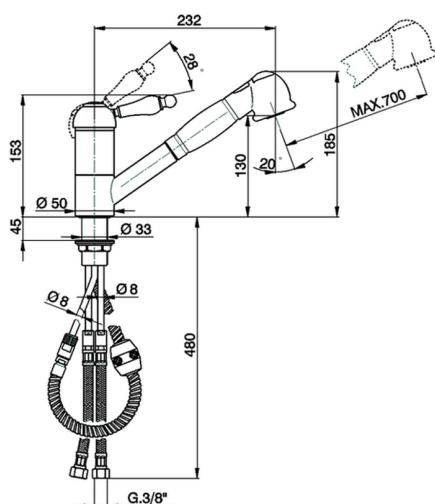

## Miscelatore monocomando livello docc. estraibile ARCANA EMPRESS\_EM002570

MODELLO **EM002570**

Miscelatore monocomando livello  
docc.estraibile,bocca girevole,doccetta 2 getti,flex  
Ottone 150 cm

FINITURE DISPONIBILI

CARATTERISTICHE

Ricambio Cartuccia **ZZ92909000**

**Cartuccia Monocomando 43 mm**