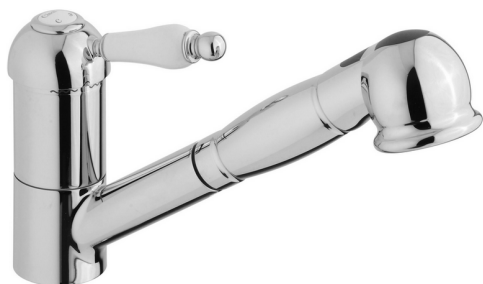

## Miscelatore monocomando livello docc. estraibile ARCANA EMPRESS\_EM002570

MODELLO **EM002570**

Miscelatore monocomando livello  
docc.estraibile,bocca girevole,doccetta 2 getti,flex  
Ottone 150 cm

FINITURE DISPONIBILI

CARATTERISTICHE

Ricambio Cartuccia **ZZ92909000**

**Cartuccia Monocomando 43 mm**

## Miscelatore monocomando livello docc. estraibile ARCANA EMPRESS\_EM002570

EM002570

<https://www.cisal.it/miscelatore-monocomando-lavello-docc-estraibile-arcana-empress-em002570>

2026-03-13