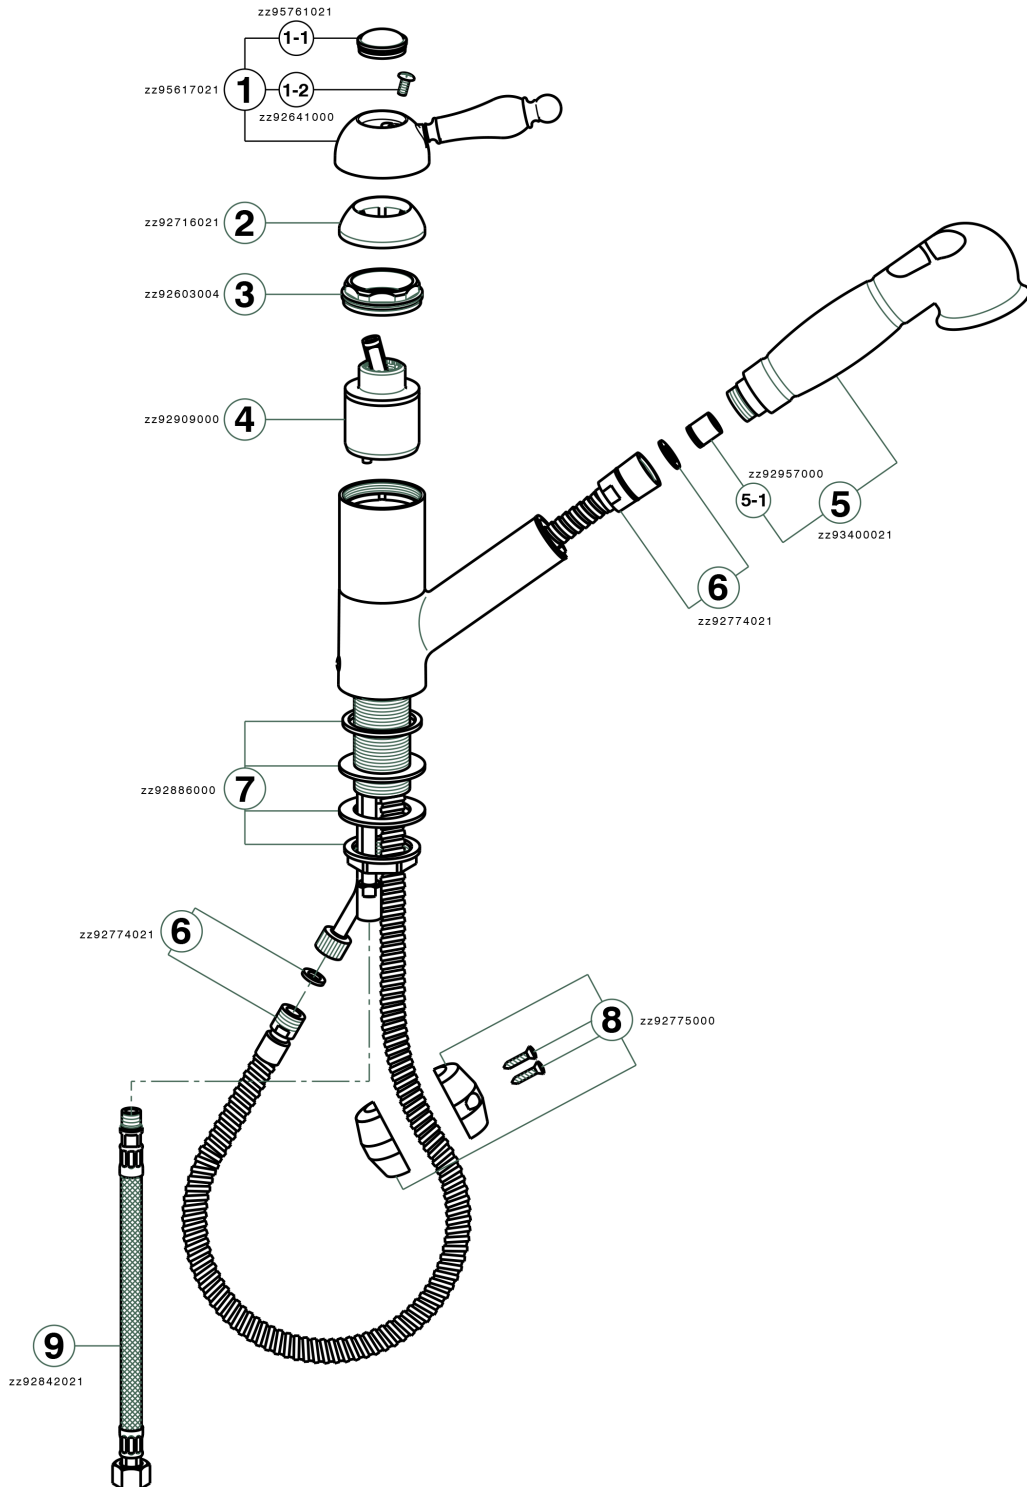

## Miscelatore monocomando livello docc. estraibile ARCANA EMPRESS\_EM002570

MODELLO **EM002570**

Miscelatore monocomando livello  
docc.estraibile,bocca girevole,doccetta 2 getti,flex  
Ottone 150 cm

FINITURE DISPONIBILI

CARATTERISTICHE

Ricambio Cartuccia **ZZ92909000**

**Cartuccia Monocomando 43 mm**

## Miscelatore monocomando livello docc. estraibile ARCANA EMPRESS\_EM002570

EM002570

<https://www.cisal.it/miscelatore-monocomando-lavello-docc-estraibile-arcana-empress-em002570>

2026-03-13