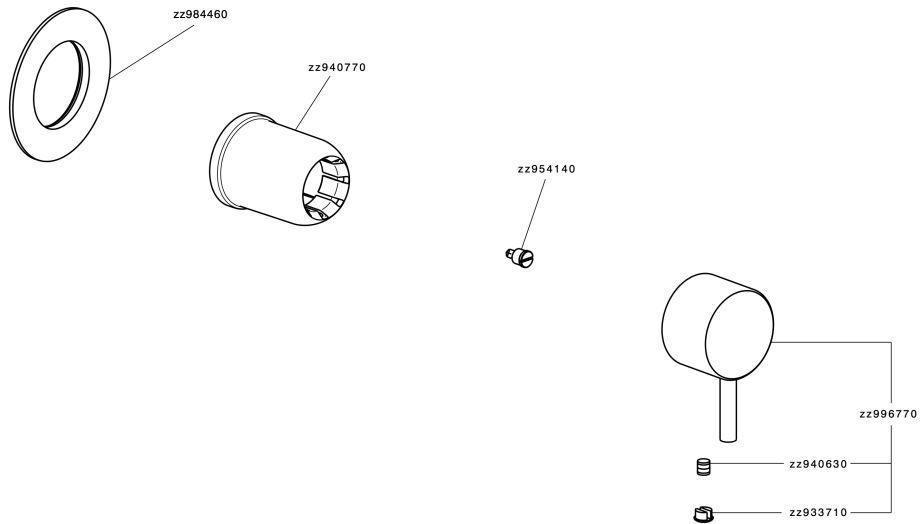

Parte esterna monocomando doccia incasso NUOVA LESS_LN003000

LN003000

<https://www.cisal.it/parte-esterna-monocomando-doccia-incasso-nuova-less-ln003000>

Parte incasso monocomando doccia INCASSO_ZA005301

ZA005301

<https://www.cisal.it/parte-incasso-monocomando-doccia-incasso-za005301>

Parte incasso monocomando doccia INCASSO_ZA005300

ZA005300

<https://www.cisal.it/parte-incasso-monocomando-doccia-incasso-za005300>