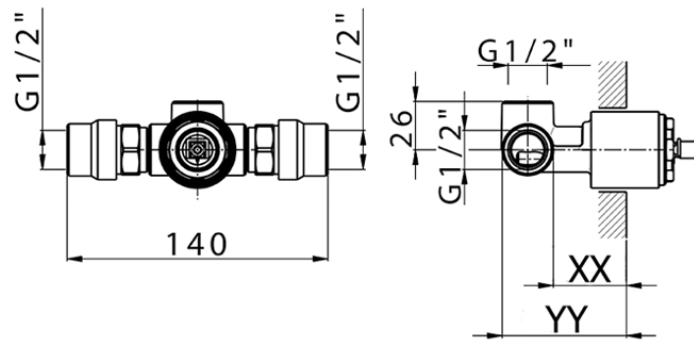

## Parte esterna monocomando doccia incasso NUOVA LESS\_LN003000

LN003000

<https://www.cisal.it/parte-esterna-monocomando-doccia-incasso-nuova-less-ln003000>

Piastra/Plate/Plaque/Platte/Placa  
2-3mm: XX 27-47 YY 54-74  
10mm: XX 16-40 YY 43-68

ZA005301

<https://www.cisal.it/parte-incasso-monocomando-doccia-incasso-za005301>

Piastra/Plate/Plaque/Platte/Placa

2-3mm: XX 27-47 YY 54-74

10mm: XX 16-40 YY 43-68

ZA005300

<https://www.cisal.it/parte-incasso-monocomando-doccia-incasso-za005300>