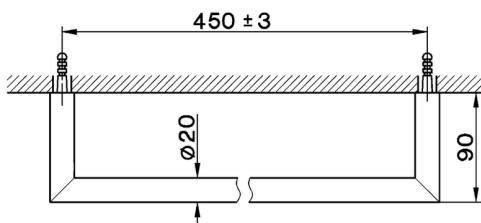

Porta salviette ACCESSORI BAGNO_SY090101

MODELLO **SY090101**

Porta salviette

FINITURE DISPONIBILI

- **21** 21 Cromo
- **2B** 2B Nichel Lucido
- **2F** 2F Nichel Spazzolato
- **2P** 2P Oro Rosa
- **2Q** 2Q Black Titanium
- **40** 40 Nero Opaco
- **4Q** 4Q Bianco Opaco

CARATTERISTICHE