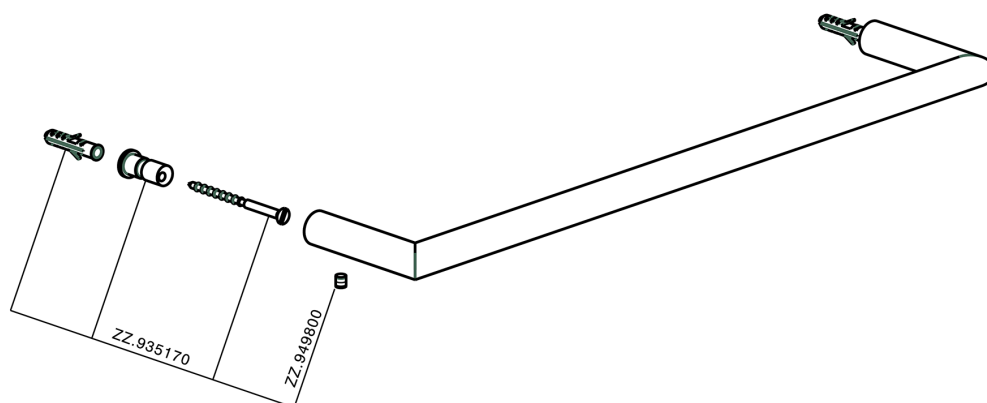

Porta salviette ACCESSORI BAGNO_SY090101

MODELLO **SY090101**

Porta salviette

FINITURE DISPONIBILI

-  **21** 21 Cromo
-  **2B** 2B Nichel Lucido
-  **2F** 2F Nichel Spazzolato
-  **2P** 2P Oro Rosa
-  **2Q** 2Q Black Titanium
-  **40** 40 Nero Opaco
-  **4Q** 4Q Bianco Opaco

CARATTERISTICHE

Porta salviette ACCESSORI BAGNO_SY090101

SY090101

<https://www.cisal.it/porta-salviette-accessori-bagno-sy090101>

2026-02-27