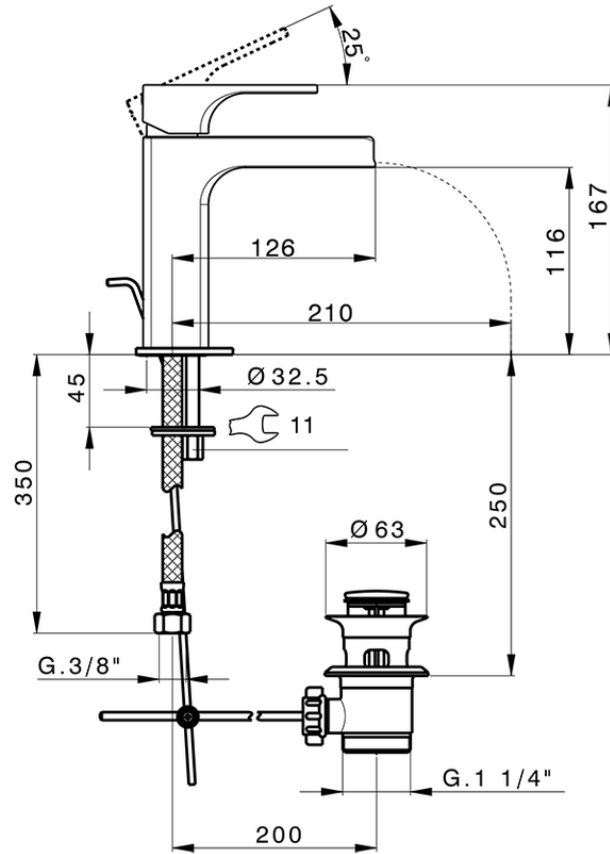

Miscelatore monocomando lavabo large EnergySave CUBIC_CU00C495

CU00C495

<https://www.cisal.it/miscelatore-monocomando-lavabo-large-energysave-cubic-cu00c495>

2026-05-26