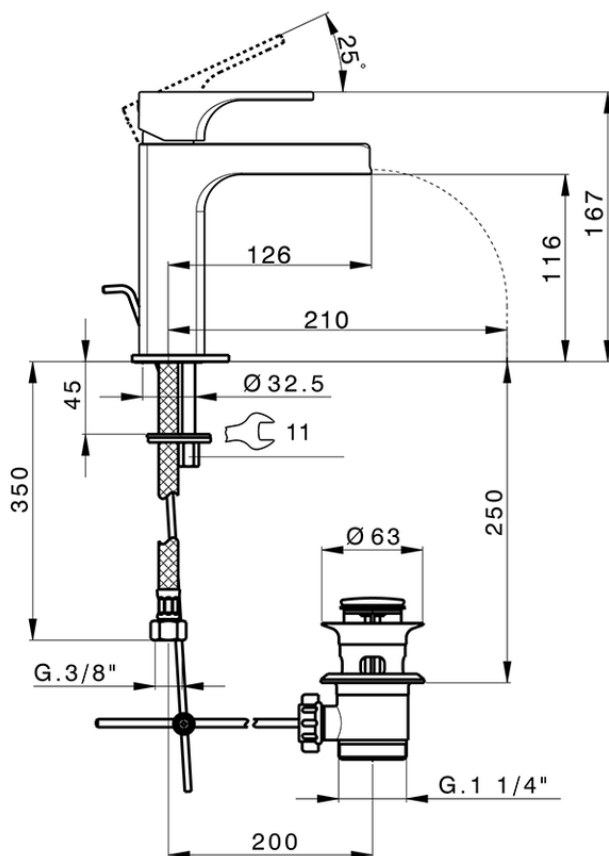

Miscelatore monocomando lavabo large EnergySave CUBIC_CU00C495

CU00C495

<https://www.cisal.it/miscelatore-monocomando-lavabo-large-energysave-cubic-cu00c495>

2026-05-26