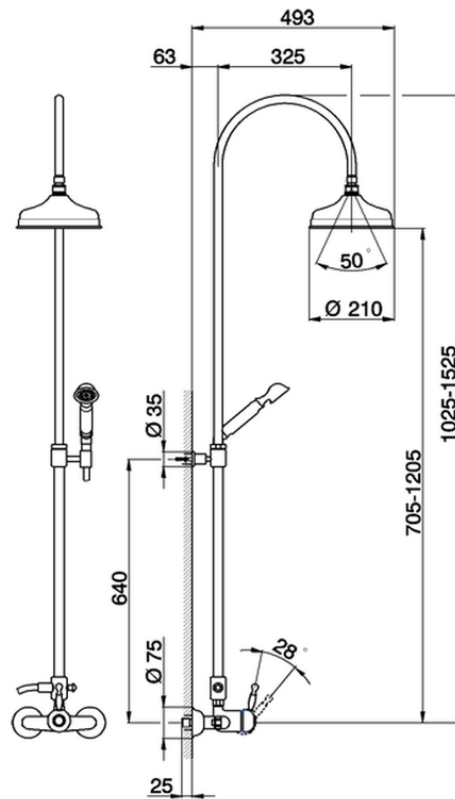

Colonna doccia monocomando 2 funzioni ARCANA ROYAL_AY004050

AY004050

<https://www.cisal.it/colonna-doccia-monocomando-2-funzioni-arcana-royal-ay004050>

2026-07-09