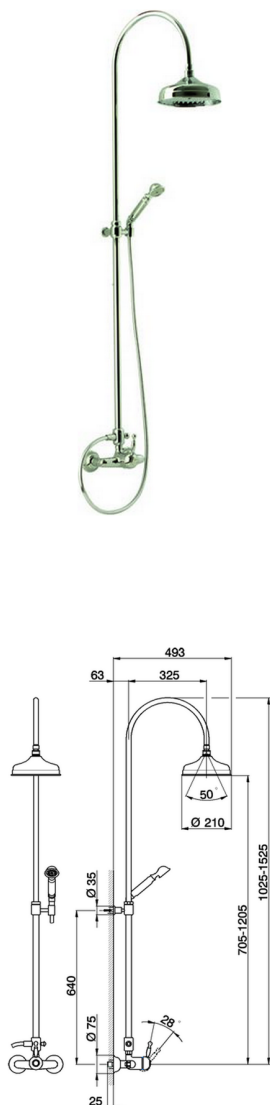

Colonna doccia monocomando 2 funzioni ARCANA ROYAL_AY004050

MODELLO **AY004050**

Colonna doccia monocomando 2 funzioni,deviatore 2 uscite,colonna telescopica,con supporto doccetta fisso,doccetta monogetto Arcana D.53 mm,soffione tondo D.200 mm in Ottone,flex Ottone 150 cm

FINITURE DISPONIBILI

-  **21** 21 Cromo
-  **24** 24 Oro
-  **26** 26 Vecchio Rame
-  **27** 27 Vecchio Bronzo
-  **2A** 2A Nichel Satinato Spazzolato
-  **74** 74 Cromo/Oro

CARATTERISTICHE

Ricambio Cartuccia **ZZ92909000**

Cartuccia Monocomando 43 mm

Colonna doccia monocomando 2 funzioni ARCANA ROYAL_AY004050

cisal

AY 00405 0

da Febbraio 2009 - from February 2009
ab Februar 2009 - de Février 2009

AY004050

<https://www.cisal.it/colonna-doccia-monocomando-2-funzioni-arcana-royal-ay004050>