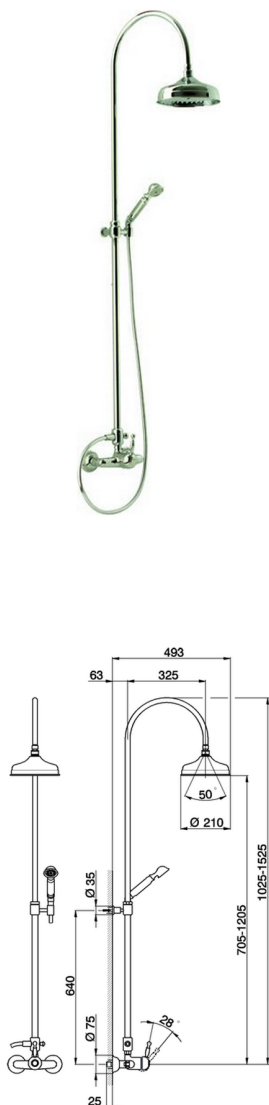

Colonna doccia monocomando 2 funzioni ARCANA ROYAL_AY004050

MODELLO **AY004050**

Colonna doccia monocomando 2 funzioni,deviatore 2 uscite,colonna telescopica,con supporto doccetta fisso,doccetta monogetto Arcana D.53 mm,soffione tondo D.200 mm in Ottone,flex Ottone 150 cm

FINITURE DISPONIBILI

- 21**

21 Cromo
- 24**

24 Oro
- 26**

26 Vecchio Rame
- 27**

27 Vecchio Bronzo
- 2A**

2A Nichel Satinato Spazzolato
- 74**

74 Cromo/Oro

CARATTERISTICHE

Ricambio Cartuccia **ZZ92909000**

Cartuccia Monocomando 43 mm

Colonna doccia monocomando 2 funzioni ARCANA ROYAL_AY004050

cisal

AY 00405 0

da Febbraio 2009 - from February 2009
ab Februar 2009 - de Février 2009

AY004050

<https://www.cisal.it/colonna-doccia-monocomando-2-funzioni-arcana-royal-ay004050>

Colonna doccia monocomando 2 funzioni ARCANA ROYAL_AY004050

cisal

AY 00405 0

 da Febbraio 2009 - from February 2009
 ab Februar 2009 - de Février 2009