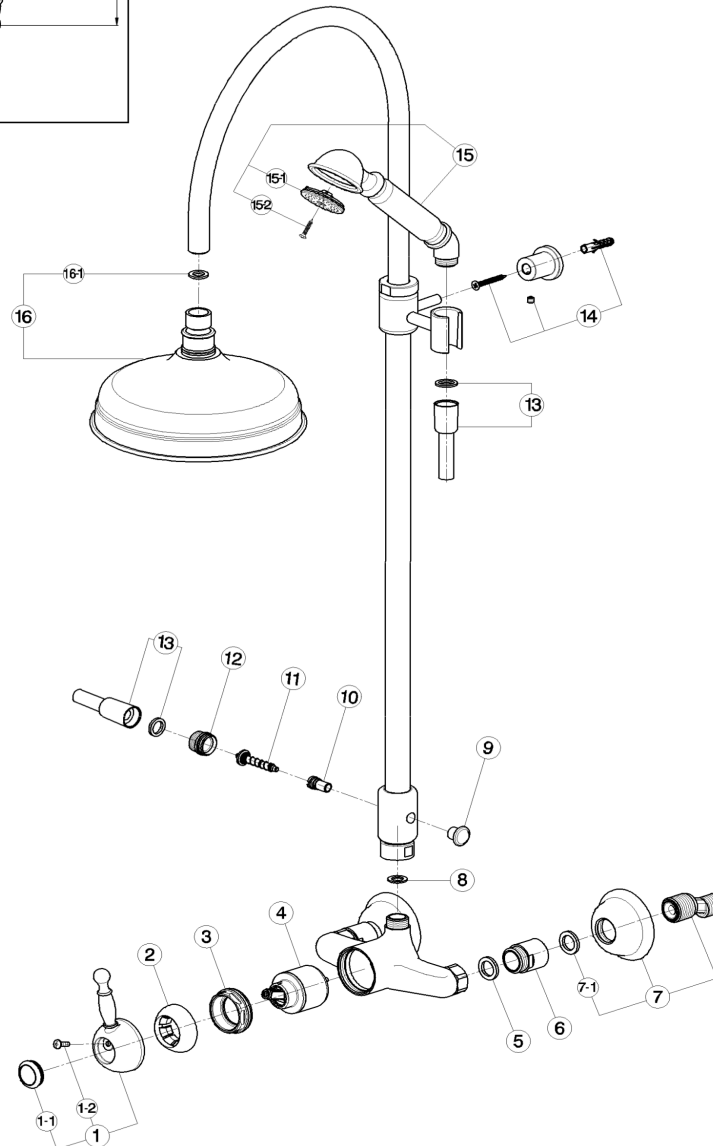

Colonna doccia monocomando 2 funzioni ARCANA ROYAL_AY004050

MODELLO **AY004050**

Colonna doccia monocomando 2 funzioni,deviatore 2 uscite,colonna telescopica,con supporto doccetta fisso,doccetta monogetto Arcana D.53 mm,soffione tondo D.200 mm in Ottone,flex Ottone 150 cm

CARATTERISTICHE

Ricambio Cartuccia **ZZ92909000**

Cartuccia Monocomando 43 mm

Colonna doccia monocomando 2 funzioni ARCANA ROYAL_AY004050

cisal

AY 00405 0

da Febbraio 2009 - from February 2009
ab Februar 2009 - de Février 2009