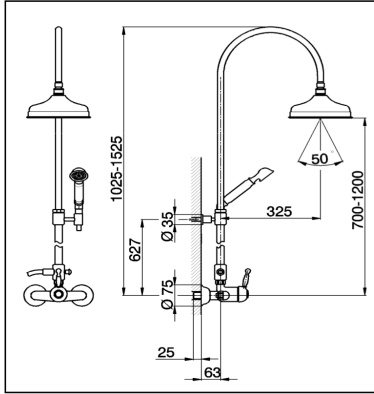

Colonna doccia monocomando 2 funzioni ARCANA ROYAL_AY004050

cisal

AY 00405 0

da Febbraio 2009 - from February 2009
ab Februar 2009 - de Février 2009

AY004050

<https://www.cisal.it/colonna-doccia-monocomando-2-funzioni-arcana-royal-ay004050>

Colonna doccia monocomando 2 funzioni ARCANA ROYAL_AY004050

cisal

AY 00405 0

da Febbraio 2009 - from February 2009
ab Februar 2009 - de Février 2009

NR.	DESCRIZIONE DESCRIPTION BESCREIBUNG DESCRIPTION	N.CODICE CODE NO. WERSKNR. NR.CODE	NR.	DESCRIZIONE DESCRIPTION BESCREIBUNG DESCRIPTION	N.CODICE CODE NO. WERSKNR. NR.CODE	NR.	DESCRIZIONE DESCRIPTION BESCREIBUNG DESCRIPTION	N.CODICE CODE NO. WERSKNR. NR.CODE
1	Leva monocomando AY Lever AY Hebel AY	ZZ903700	7	Eccentrico con rosone "AC" Excentrique + rosace "AC" Excentric connection with escutch."AC" S - Anschluss m.Rosette "AC"	ZZ928260	14	Set installazione asta doccia Set installation colonne de douche Installation set for sliding bar Installationsset für Wandstange	ZZ949870
1-1	Piacchetta per leva AY Plaquelette levier AY Cap for lever AY Abdeckkappe fuer Hebel AY	ZZ930480	7-1	Guarnizione NBR 90 SH. 24x16x2,7 Joint NBR 90 SH. 24x16x2,7 Gasket NBR 90 SH. 24x16x2,7 Dichtung NBR 90 SH. 24x16x2,7	ZZ926890	15	Doccia Arcana Douchette Arcana Arcana handshower Handbrause Arcana	DS014110
1-2	Vite M.4,5x15 tb.tc. Vis M.4,5x15 Screw M.4,5x15 Schraube M.4,5x15	ZZ926410	8	Guarnizione fibra 18,5x11x2 Joint en fibre 18,5x11x2 Gasket rubber 18,5x11x2 Fiberdichtung 18,5x11x2	ZZ927140	15-1	Vite di fissaggio diffusore per doccia Vis de fixation diffuseur pour douchette Fixing screw for spray kit handshower Befestigungsschraube fuer Einsatz	ZZ934010
2	Copricartuccia senza ideogrammi Couvre-cartouche sans ideogramme Escutcheon cartridge without ideogram Abdeckkappe ohne Ideogramm Calotta bloccaggio cartuccia piccola	ZZ927180	9	Pomolo per deviazione Pommeau pour inverseur Knob for diverter Zugknopf Umsteller	ZZ933940	15-2	Diffusore doccia AR Aérateur douche AR Aerator for showers AR Zerstaeuber fuer Brause AR	ZZ905440
3	Ecrou pour cartouche Nut for mixing valve small Mutter fuer Kartusche	ZZ926030	10	Corpo deviazione automatica Corps inverseur automatique Body for aouthomatic diverter Körper für automatische Umstellung	ZZ949860	16	Soffione doccia Pomme de douche Headshower Kopfbrause	DS016140
4	Cartuccia monocomando piccola Cartouche mitigeurs Mixing valve small size Kartusche	ZZ929090	11	Asta deviazione completa Tige inverseur complète Complete divertling rod Umstellung	ZZ933140	16-1	Guarnizione fibra 18,5x11x2 Joint en fibre 18,5x11x2 Gasket rubber 18,5x11x2 Fiberdichtung 18,5x11x2	ZZ927140
5	Guarnizione NBR 90 SH. 24x16x2,7 Joint NBR 90 SH. 24x16x2,7 Gasket NBR 90 SH. 24x16x2,7 Dichtung NBR 90 SH. 24x16x2,7	ZZ926890	12	Attacco flessibile Raccord flex Flexible connection Flex Anschluss	ZZ931410			
6	Prolunga per gruppo doccia Rallonge pour mélangeur douche Extension for shower mixer Verlängerungsset für Brausebatterie	ZZ946030	13	Flessibile D.14x150 1/2" conico x 1/2" Flexible D.14x150 avec raccord 1/2" Hose D.14x150 1/2"x1/2" Schlauch D.14x150 1/2" Konus x 1/2"	ZA009030			

AY004050

<https://www.cisal.it/colonna-doccia-monocomando-2-funzioni-arcana-royal-ay004050>

2026-07-09