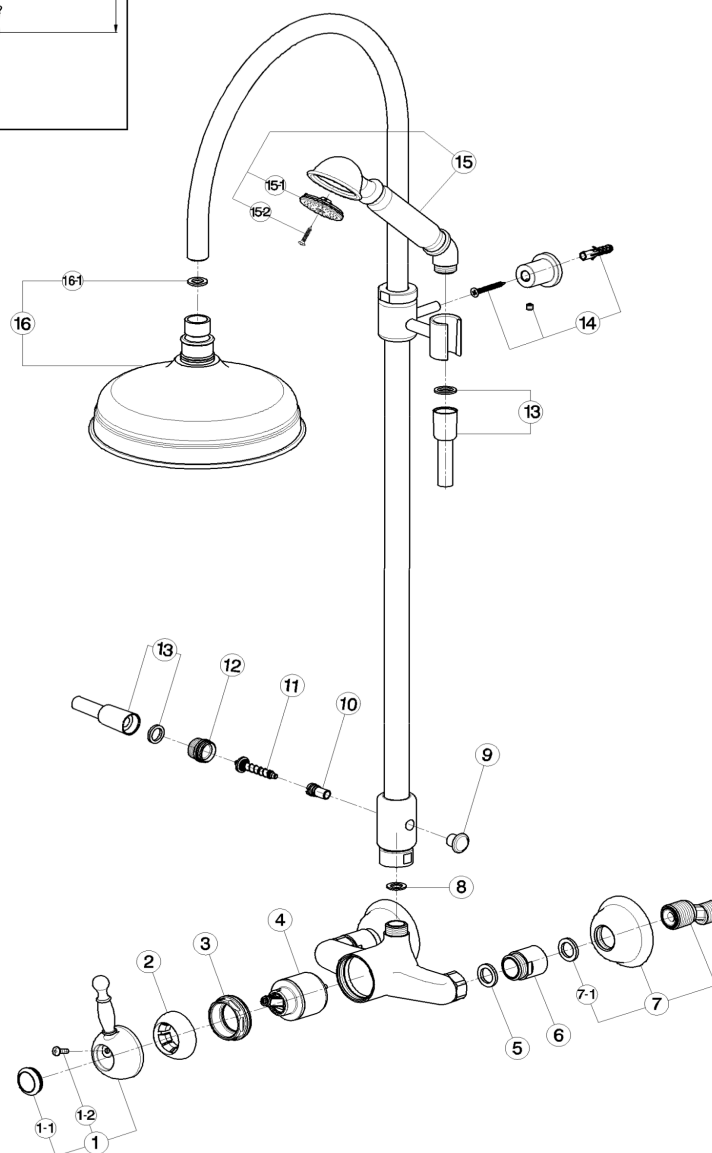

Colonna doccia monocomando 2 funzioni ARCANA ROYAL_AY004050

cisal

AY 00405 0

da Febbraio 2009 - from February 2009
ab Februar 2009 - de Février 2009

AY004050

<https://www.cisal.it/colonna-doccia-monocomando-2-funzioni-arcana-royal-ay004050>

Colonna doccia monocomando 2 funzioni ARCANA ROYAL_AY004050

cisal

AY 00405 0

da Febbraio 2009 - from February 2009
ab Februar 2009 - de Février 2009

NR.	DESCRIZIONE DESCRIPTION BESCREIBUNG DESCRIPTION	N.CODICE CODE NO. WERSKNR. NR.CODE	NR.	DESCRIZIONE DESCRIPTION BESCREIBUNG DESCRIPTION	N.CODICE CODE NO. WERSKNR. NR.CODE	NR.	DESCRIZIONE DESCRIPTION BESCREIBUNG DESCRIPTION	N.CODICE CODE NO. WERSKNR. NR.CODE
1	Leva monocomando AY Lever AY Hebel AY	ZZ903700	7	Eccentrico con rosace "AC" Excentrique + rosace "AC" Excentric connection with escutch."AC" S - Anschluss m.Rosette "AC"	ZZ928260	14	Set installazione asta doccia Set installation colonne de douche Installation set for sliding bar Installationsset für Wandstange	ZZ949870
1-1	Piacchetta per leva AY Plaquelette levier AY Cap for lever AY Abdeckkappe fuer Hebel AY	ZZ930480	7-1	Guarnizione NBR 90 SH. 24x16x2,7 Joint NBR 90 SH. 24x16x2,7 Gasket NBR 90 SH. 24x16x2,7 Dichtung NBR 90 SH. 24x16x2,7	ZZ926890	15	Doccia Arcana Douchette Arcana Arcana handshower Handbrause Arcana	DS014110
1-2	Vite M.4,5x15 tb.tc. Vis M.4,5x15 Screw M.4,5x15 Schraube M.4,5x15	ZZ926410	8	Guarnizione fibra 18,5x11x2 Joint en fibre 18,5x11x2 Gasket rubber 18,5x11x2 Fiberdichtung 18,5x11x2	ZZ927140	15-1	Vite di fissaggio diffusore per doccia Vis de fixation diffuseur pour douchette Fixing screw for spray kit handshower Befestigungsschraube fuer Einsatz	ZZ934010
2	Copricartuccia senza ideogrammi Couvre-cartouche sans ideogramme Escutcheon cartridge without ideogram Abdeckkappe ohne Ideogramm Calotta bloccaggio cartuccia piccola	ZZ927180	9	Pomolo per deviazione Pommeau pour inverseur Knob for diverter Zugknopf Umsteller	ZZ933940	15-2	Diffusore doccia AR Aérateur douche AR Aerator for showers AR Zerstaeuber fuer Brause AR Soffione doccia	ZZ905440
3	Ecrou pour cartouche Nut for mixing valve small Mutter fuer Kartusche	ZZ926030	10	Corpo deviazione automatica Corps inverseur automatique Body for aouthomatic diverter Körper für automatische Umstellung	ZZ949860	16	Pomme de douche Headshower Kopfbrause	DS016140
4	Cartuccia monocomando piccola Cartouche mitigeurs Mixing valve small size Kartusche	ZZ929090	11	Asta deviazione completa Tige inverseur complète Complete divertling rod Umstellung	ZZ933140	16-1	Guarnizione fibra 18,5x11x2 Joint en fibre 18,5x11x2 Gasket rubber 18,5x11x2 Fiberdichtung 18,5x11x2	ZZ927140
5	Guarnizione NBR 90 SH. 24x16x2,7 Joint NBR 90 SH. 24x16x2,7 Gasket NBR 90 SH. 24x16x2,7 Dichtung NBR 90 SH. 24x16x2,7	ZZ926890	12	Attacco flessibile Raccord flex Flexible connection Flex Anschluss	ZZ931410			
6	Prolunga per gruppo doccia Rallonge pour mélangeur douche Extension for shower mixer Verlängerungsset für Brausebatterie	ZZ946030	13	Flessibile D.14x150 1/2" conico x 1/2" Flexible D.14x150 avec raccord 1/2" Hose D.14x150 1/2"x1/2" Schlauch D.14x150 1/2" Konus x 1/2"	ZA009030			

AY004050

<https://www.cisal.it/colonna-doccia-monocomando-2-funzioni-arcana-royal-ay004050>

2026-04-09