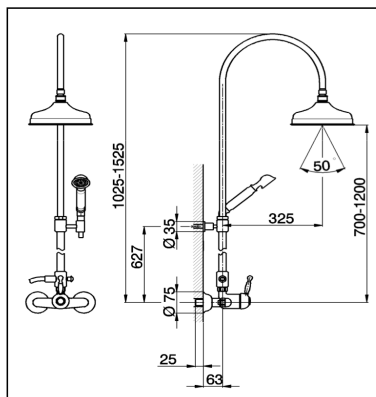

Colonna doccia monocomando 2 funzioni ARCANA ROYAL_AY004050

cisal

AY 00405 0

da Febbraio 2009 - from February 2009
ab Februar 2009 - de Février 2009

AY004050

<https://www.cisal.it/colonna-doccia-monocomando-2-funzioni-arcana-royal-ay004050>

Colonna doccia monocomando 2 funzioni ARCANA ROYAL_AY004050

cisal

AY 00405 0

da Febbraio 2009 - from February 2009
ab Februar 2009 - de Février 2009

NR.	DESCRIZIONE DESCRIPTION BESCREIBUNG DESCRIPTION	N.CODICE CODE NO. WERSKNR. NR.CODE	NR.	DESCRIZIONE DESCRIPTION BESCREIBUNG DESCRIPTION	N.CODICE CODE NO. WERSKNR. NR.CODE	NR.	DESCRIZIONE DESCRIPTION BESCREIBUNG DESCRIPTION	N.CODICE CODE NO. WERSKNR. NR.CODE
1	Leva monocomando AY Lever AY Hebel AY	ZZ903700	7	Eccentrico con rosace "AC" Excentrique + rosace "AC" Excentric connection with escutch."AC" S - Anschluss m.Rosette "AC"	ZZ928260	14	Set installazione asta doccia Set installation colonne de douche Installation set for sliding bar Installationsset für Wandstange	ZZ949870
1-1	Piacchetta per leva AY Plaquelette levier AY Cap for lever AY Abdeckkappe fuer Hebel AY	ZZ930480	7-1	Guarnizione NBR 90 SH. 24x16x2,7 Joint NBR 90 SH. 24x16x2,7 Gasket NBR 90 SH. 24x16x2,7 Dichtung NBR 90 SH. 24x16x2,7	ZZ926890	15	Doccia Arcana Douchette Arcana Arcana handshower Handbrause Arcana	DS014110
1-2	Vite M.4,5x15 tb.tc. Vis M.4,5x15 Screw M.4,5x15 Schraube M.4,5x15	ZZ926410	8	Guarnizione fibra 18,5x11x2 Joint en fibre 18,5x11x2 Gasket rubber 18,5x11x2 Fiberdichtung 18,5x11x2	ZZ927140	15-1	Vite di fissaggio diffusore per doccia Vis de fixation diffuseur pour douchette Fixing screw for spray kit handshower Befestigungsschraube fuer Einsatz	ZZ934010
2	Copricartuccia senza ideogrammi Couvre-cartouche sans ideogramme Escutcheon cartridge without ideogram Abdeckkappe ohne Ideogramm Calotta bloccaggio cartuccia piccola	ZZ927180	9	Pomolo per deviazione Pommeau pour inverseur Knob for diverter Zugknopf Umsteller	ZZ933940	15-2	Diffusore doccia AR Aérateur douche AR Aerator for showers AR Zerstaeuber fuer Brause AR Soffione doccia	ZZ905440
3	Ecrou pour cartouche Nut for mixing valve small Mutter fuer Kartusche	ZZ926030	10	Corpo deviazione automatica Corps inverseur automatique Body for aouthomatic diverter Körper für automatische Umstellung	ZZ949860	16	Pomme de douche Headshower Kopfbrause	DS016140
4	Cartuccia monocomando piccola Cartouche mitigeurs Mixing valve small size Kartusche	ZZ929090	11	Asta deviazione completa Tige inverseur complète Complete divertling rod Umstellung	ZZ933140	16-1	Guarnizione fibra 18,5x11x2 Joint en fibre 18,5x11x2 Gasket rubber 18,5x11x2 Fiberdichtung 18,5x11x2	ZZ927140
5	Guarnizione NBR 90 SH. 24x16x2,7 Joint NBR 90 SH. 24x16x2,7 Gasket NBR 90 SH. 24x16x2,7 Dichtung NBR 90 SH. 24x16x2,7	ZZ926890	12	Attacco flessibile Raccord flex Flexible connection Flex Anschluss	ZZ931410			
6	Prolunga per gruppo doccia Rallonge pour mélangeur douche Extension for shower mixer Verlängerungsset für Brausebatterie	ZZ946030	13	Flessibile D.14x150 1/2" conico x 1/2" Flexible D.14x150 avec raccord 1/2" Hose D.14x150 1/2"x1/2" Schlauch D.14x150 1/2" Konus x 1/2"	ZA009030			

AY004050

<https://www.cisal.it/colonna-doccia-monocomando-2-funzioni-arcana-royal-ay004050>

2026-04-09