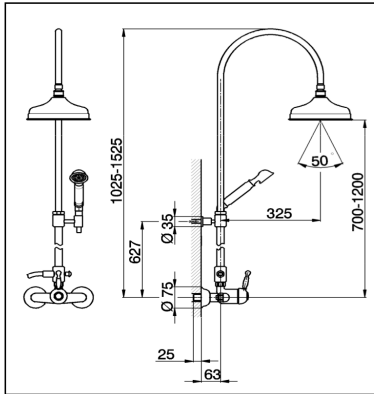

Colonna doccia monocomando 2 funzioni ARCANA ROYAL_AY004050

cisal

AY 00405 0

da Febbraio 2009 - from February 2009
ab Februar 2009 - de Février 2009

AY004050

<https://www.cisal.it/colonna-doccia-monocomando-2-funzioni-arcana-royal-ay004050>

Colonna doccia monocomando 2 funzioni ARCANA ROYAL_AY004050

cisal

AY 00405 0

da Febbraio 2009 - from February 2009
ab Februar 2009 - de Février 2009

NR.	DESCRIZIONE DESCRIPTION BESCREIBUNG DESCRIPTION	N.CODICE CODE NO. WERSKNR. NR.CODE	NR.	DESCRIZIONE DESCRIPTION BESCREIBUNG DESCRIPTION	N.CODICE CODE NO. WERSKNR. NR.CODE	NR.	DESCRIZIONE DESCRIPTION BESCREIBUNG DESCRIPTION	N.CODICE CODE NO. WERSKNR. NR.CODE
1	Leva monocomando AY Lever AY Hebel AY	ZZ903700	7	Eccentrico con rosone "AC" Excentrique + rosace "AC" Excentric connection with escutch."AC" S - Anschluss m.Rosette "AC"	ZZ928260	14	Set installazione asta doccia Set installation colonne de douche Installation set for sliding bar Installationsset für Wandstange	ZZ949870
1-1	Piacchetta per leva AY Plaquelette levier AY Cap for lever AY Abdeckkappe fuer Hebel AY	ZZ930480	7-1	Guarnizione NBR 90 SH. 24x16x2,7 Joint NBR 90 SH. 24x16x2,7 Gasket NBR 90 SH. 24x16x2,7 Dichtung NBR 90 SH. 24x16x2,7	ZZ926890	15	Doccia Arcana Douchette Arcana Arcana handshower Handbrause Arcana	DS014110
1-2	Vite M.4,5x15 tb.tc. Vis M.4,5x15 Screw M.4,5x15 Schraube M.4,5x15	ZZ926410	8	Guarnizione fibra 18,5x11x2 Joint en fibre 18,5x11x2 Gasket rubber 18,5x11x2 Fiberdichtung 18,5x11x2	ZZ927140	15-1	Vite di fissaggio diffusore per doccia Vis de fixation diffuseur pour douchette Fixing screw for spray kit handshower Befestigungsschraube fuer Einsatz	ZZ934010
2	Copricartuccia senza ideogrammi Couvre-cartouche sans ideogramme Escutcheon cartridge without ideogram Abdeckkappe ohne Ideogramm Calotta bloccaggio cartuccia piccola	ZZ927180	9	Pomolo per deviazione Pommeau pour inverseur Knob for diverter Zugknopf Umsteller	ZZ933940	15-2	Diffusore doccia AR Aérateur douche AR Aerator for showers AR Zerstaeuber fuer Brause AR	ZZ905440
3	Ecrou pour cartouche Nut for mixing valve small Mutter fuer Kartusche	ZZ926030	10	Corpo deviazione automatica Corps inverseur automatique Body for aouthomatic diverter Körper für automatische Umstellung	ZZ949860	16	Soffione doccia Pomme de douche Headshower Kopfbrause	DS016140
4	Cartuccia monocomando piccola Cartouche mitigeurs Mixing valve small size Kartusche	ZZ929090	11	Asta deviazione completa Tige inverseur complète Complete divertling rod Umstellung	ZZ933140	16-1	Guarnizione fibra 18,5x11x2 Joint en fibre 18,5x11x2 Gasket rubber 18,5x11x2 Fiberdichtung 18,5x11x2	ZZ927140
5	Guarnizione NBR 90 SH. 24x16x2,7 Joint NBR 90 SH. 24x16x2,7 Gasket NBR 90 SH. 24x16x2,7 Dichtung NBR 90 SH. 24x16x2,7	ZZ926890	12	Attacco flessibile Raccord flex Flexible connection Flex Anschluss	ZZ931410			
6	Prolunga per gruppo doccia Rallonge pour mélangeur douche Extension for shower mixer Verlängerungsset für Brausebatterie	ZZ946030	13	Flessibile D.14x150 1/2" conico x 1/2" Flexible D.14x150 avec raccord 1/2" Hose D.14x150 1/2"x1/2" Schlauch D.14x150 1/2" Konus x 1/2"	ZA009030			

AY004050

<https://www.cisal.it/colonna-doccia-monocomando-2-funzioni-arcana-royal-ay004050>

2026-04-11