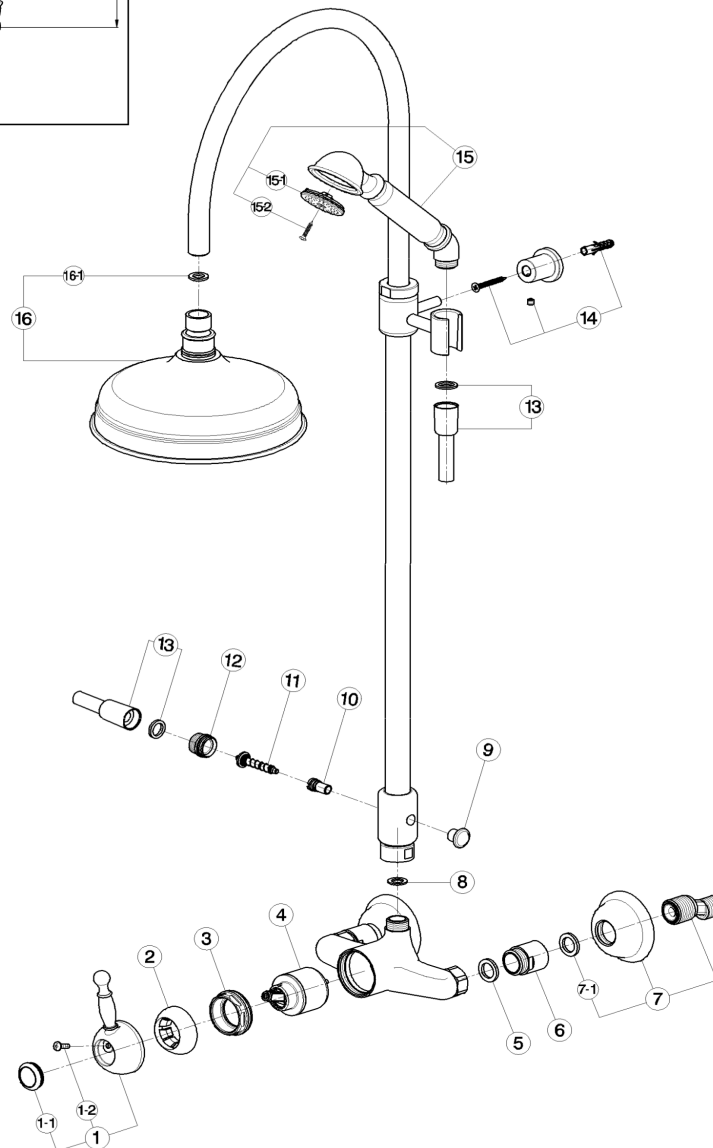

## Colonna doccia monocomando 2 funzioni ARCANA ROYAL\_AY004050

### AY 00405 0

da Febbraio 2009 - from February 2009  
 ab Februar 2009 - de Février 2009

AY004050

<https://www.cisal.it/colonna-doccia-monocomando-2-funzioni-arcana-royal-ay004050>