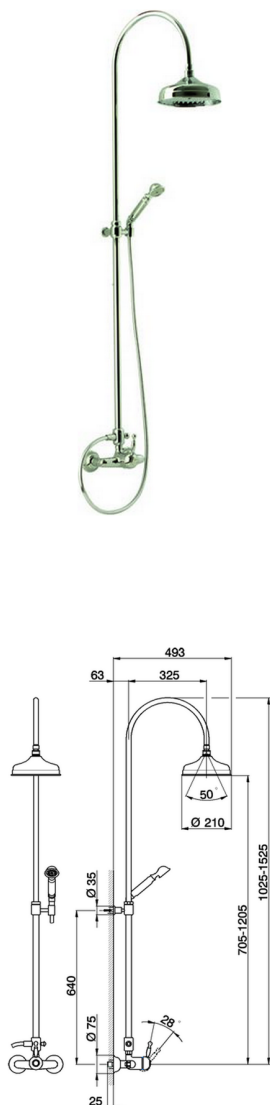

Colonna doccia monocomando 2 funzioni ARCANA ROYAL_AY004050

MODELLO **AY004050**

Colonna doccia monocomando 2 funzioni,deviatore 2 uscite,colonna telescopica,con supporto doccetta fisso,doccetta monogetto Arcana D.53 mm,soffione tondo D.200 mm in Ottone,flex Ottone 150 cm

FINITURE DISPONIBILI

-  **21** 21 Cromo
-  **24** 24 Oro
-  **26** 26 Vecchio Rame
-  **27** 27 Vecchio Bronzo
-  **2A** 2A Nichel Satinato Spazzolato
-  **74** 74 Cromo/Oro

CARATTERISTICHE

Ricambio Cartuccia **ZZ92909000**

Cartuccia Monocomando 43 mm

Colonna doccia monocomando 2 funzioni ARCANA ROYAL_AY004050

cisal

AY 00405 0

da Febbraio 2009 - from February 2009
 ab Februar 2009 - de Février 2009

AY004050

<https://www.cisal.it/colonna-doccia-monocomando-2-funzioni-arcana-royal-ay004050>