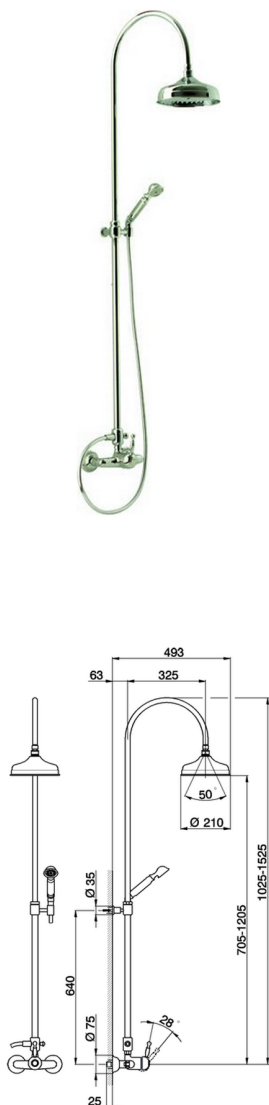

Colonna doccia monocomando 2 funzioni ARCANA ROYAL_AY004050

MODELLO **AY004050**

Colonna doccia monocomando 2 funzioni,deviatore 2 uscite,colonna telescopica,con supporto doccetta fisso,doccetta monogetto Arcana D.53 mm,soffione tondo D.200 mm in Ottone,flex Ottone 150 cm

FINITURE DISPONIBILI

- 21** 21 Cromo
- 24** 24 Oro
- 26** 26 Vecchio Rame
- 27** 27 Vecchio Bronzo
- 2A** 2A Nichel Satinato Spazzolato
- 74** 74 Cromo/Oro

CARATTERISTICHE

Ricambio Cartuccia **ZZ92909000**

Cartuccia Monocomando 43 mm

Colonna doccia monocomando 2 funzioni ARCANA ROYAL_AY004050

cisal

AY 00405 0

da Febbraio 2009 - from February 2009
ab Februar 2009 - de Février 2009

AY004050

<https://www.cisal.it/colonna-doccia-monocomando-2-funzioni-arcana-royal-ay004050>