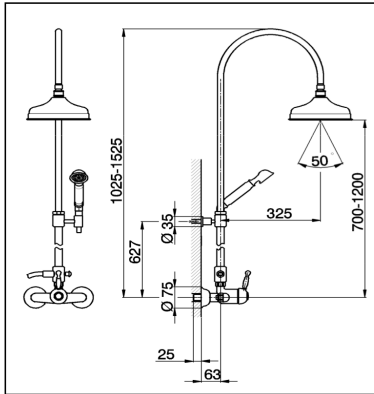

Colonna doccia monocomando 2 funzioni ARCANA ROYAL_AY004050

cisal

AY 00405 0

da Febbraio 2009 - from February 2009
ab Februar 2009 - de Février 2009

AY004050

<https://www.cisal.it/colonna-doccia-monocomando-2-funzioni-arcana-royal-ay004050>

Colonna doccia monocomando 2 funzioni ARCANA ROYAL_AY004050

cisal

AY 00405 0

da Febbraio 2009 - from February 2009
ab Februar 2009 - de Février 2009

NR.	DESCRIZIONE DESCRIPTION BESCREIBUNG DESCRIPTION	N.CODICE CODE NO. WERSKNR. NR.CODE	NR.	DESCRIZIONE DESCRIPTION BESCREIBUNG DESCRIPTION	N.CODICE CODE NO. WERSKNR. NR.CODE	NR.	DESCRIZIONE DESCRIPTION BESCREIBUNG DESCRIPTION	N.CODICE CODE NO. WERSKNR. NR.CODE
1	Leva monocomando AY Lever AY Hebel AY	ZZ903700	7	Eccentrico con rosace "AC" Excentrique + rosace "AC" Excentric connection with escutch."AC" S - Anschluss m.Rosette "AC"	ZZ928260	14	Set installazione asta doccia Set installation colonne de douche Installation set for sliding bar Installationsset für Wandstange	ZZ949870
1-1	Piacchetta per leva AY Plaquelette levier AY Cap for lever AY Abdeckkappe fuer Hebel AY	ZZ930480	7-1	Guarnizione NBR 90 SH. 24x16x2,7 Joint NBR 90 SH. 24x16x2,7 Gasket NBR 90 SH. 24x16x2,7 Dichtung NBR 90 SH. 24x16x2,7	ZZ926890	15	Doccia Arcana Douchette Arcana Arcana handshower Handbrause Arcana	DS014110
1-2	Vite M.4,5x15 tb.tc. Vis M.4,5x15 Screw M.4,5x15 Schraube M.4,5x15	ZZ926410	8	Guarnizione fibra 18,5x11x2 Joint en fibre 18,5x11x2 Gasket rubber 18,5x11x2 Fiberdichtung 18,5x11x2	ZZ927140	15-1	Vite di fissaggio diffusore per doccia Vis de fixation diffuseur pour douchette Fixing screw for spray kit handshower Befestigungsschraube fuer Einsatz	ZZ934010
2	Copricartuccia senza ideogrammi Couvre-cartouche sans ideogramme Escutcheon cartridge without ideogram Abdeckkappe ohne Ideogramm Calotta bloccaggio cartuccia piccola	ZZ927180	9	Pomolo per deviazione Pommeau pour inverseur Knob for diverter Zugknopf Umsteller	ZZ933940	15-2	Diffusore doccia AR Aérateur douche AR Aerator for showers AR Zerstaeuber fuer Brause AR Soffione doccia	ZZ905440
3	Ecrou pour cartouche Nut for mixing valve small Mutter fuer Kartusche	ZZ926030	10	Corpo deviazione automatica Corps inverseur automatique Body for aouthomatic diverter Körper für automatische Umstellung	ZZ949860	16	Pomme de douche Headshower Kopfbrause	DS016140
4	Cartuccia monocomando piccola Cartouche mitigeurs Mixing valve small size Kartusche	ZZ929090	11	Asta deviazione completa Tige inverseur complète Complete divertling rod Umstellung	ZZ933140	16-1	Guarnizione fibra 18,5x11x2 Joint en fibre 18,5x11x2 Gasket rubber 18,5x11x2 Fiberdichtung 18,5x11x2	ZZ927140
5	Guarnizione NBR 90 SH. 24x16x2,7 Joint NBR 90 SH. 24x16x2,7 Gasket NBR 90 SH. 24x16x2,7 Dichtung NBR 90 SH. 24x16x2,7	ZZ926890	12	Attacco flessibile Raccord flex Flexible connection Flex Anschluss	ZZ931410			
6	Prolunga per gruppo doccia Rallonge pour mélangeur douche Extension for shower mixer Verlängerungsset für Brausebatterie	ZZ946030	13	Flessibile D.14x150 1/2" conico x 1/2" Flexible D.14x150 avec raccord 1/2" Hose D.14x150 1/2"x1/2" Schlauch D.14x150 1/2" Konus x 1/2"	ZA009030			

AY004050

<https://www.cisal.it/colonna-doccia-monocomando-2-funzioni-arcana-royal-ay004050>

2026-05-24