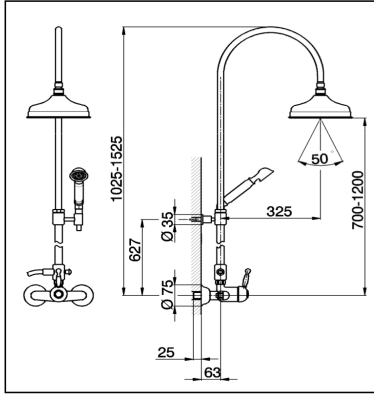

Colonna doccia monocomando 2 funzioni ARCANA ROYAL_AY004050

cisal

AY 00405 0

da Febbraio 2009 - from February 2009
ab Februar 2009 - de Février 2009

AY004050

<https://www.cisal.it/colonna-doccia-monocomando-2-funzioni-arcana-royal-ay004050>

Colonna doccia monocomando 2 funzioni ARCANA ROYAL_AY004050

cisal

AY 00405 0

da Febbraio 2009 - from February 2009
ab Februar 2009 - de Février 2009

NR.	DESCRIZIONE DESCRIPTION BESCHREIBUNG DESCRIPTION	N.CODICE CODE NO. WERSKNR. NR.CODE	NR.	DESCRIZIONE DESCRIPTION BESCHREIBUNG DESCRIPTION	N.CODICE CODE NO. WERSKNR. NR.CODE	NR.	DESCRIZIONE DESCRIPTION BESCHREIBUNG DESCRIPTION	N.CODICE CODE NO. WERSKNR. NR.CODE
1	Leva monocomando AY Lever AY Hebel AY	ZZ903700	7	Eccentrico con rosone "AC" Excentrique + rosace "AC" Excentric connection with escutch."AC" S - Anschluss m.Rosette "AC"	ZZ928260	14	Set installazione asta doccia Set installation colonne de douche Installation set for sliding bar Installationsset für Wandstange	ZZ949870
1-1	Piacchetta per leva AY Plaquelette levier AY Cap for lever AY Abdeckkappe fuer Hebel AY	ZZ930480	7-1	Guarnizione NBR 90 SH. 24x16x2,7 Joint NBR 90 SH. 24x16x2,7 Gasket NBR 90 SH. 24x16x2,7 Dichtung NBR 90 SH. 24x16x2,7	ZZ926890	15	Doccia Arcana Douchette Arcana Arcana handshower Handbrause Arcana	DS014110
1-2	Vite M.4,5x15 tb.tc. Vis M.4,5x15 Screw M.4,5x15 Schraube M.4,5x15	ZZ926410	8	Guarnizione fibra 18,5x11x2 Joint en fibre 18,5x11x2 Gasket rubber 18,5x11x2 Fiberdichtung 18,5x11x2	ZZ927140	15-1	Vite di fissaggio diffusore per doccia Vis de fixation diffuseur pour douchette Fixing screw for spray kit handshower Befestigungsschraube fuer Einsatz	ZZ934010
2	Copricartuccia senza ideogrammi Couvre-cartouche sans ideogramme Escutcheon cartridge without ideogram Abdeckkappe ohne Ideogramm	ZZ927180	9	Pomolo per deviazione Pommeau pour inverseur Knob for diverter Zugknopf Umsteller	ZZ933940	15-2	Diffusore doccia AR Aérateur douche AR Aerator for showers AR Zerstaeuber fuer Brause AR	ZZ905440
3	Calotta bloccaggio cartuccia piccola Ecrou pour cartouche Nut for mixing valve small Mutter fuer Kartusche	ZZ926030	10	Corpo deviazione automatica Corps inverseur automatique Body for aouthomatic diverter Körper für automatische Umstellung	ZZ949860	16	Soffione doccia Pomme de douche Headshower Kopfbrause	DS016140
4	Cartuccia monocomando piccola Cartouche mitigeurs Mixing valve small size Kartusche	ZZ929090	11	Asta deviazione completa Tige inverseur complète Complete divertling rod Umstellung	ZZ933140	16-1	Guarnizione fibra 18,5x11x2 Joint en fibre 18,5x11x2 Gasket rubber 18,5x11x2 Fiberdichtung 18,5x11x2	ZZ927140
5	Guarnizione NBR 90 SH. 24x16x2,7 Joint NBR 90 SH. 24x16x2,7 Gasket NBR 90 SH. 24x16x2,7 Dichtung NBR 90 SH. 24x16x2,7	ZZ926890	12	Attacco flessibile Raccord flex Flexible connection Flex Anschluss	ZZ931410			
6	Prolunga per gruppo doccia Rallonge pour mélangeur douche Extension for shower mixer Verlängerungsset für Brausebatterie	ZZ946030	13	Flessibile D.14x150 1/2" conico x 1/2" Flexible D.14x150 avec raccord 1/2" Hose D.14x150 1/2"x1/2" Schlauch D.14x150 1/2" Konus x 1/2"	ZA009030			

AY004050

<https://www.cisal.it/colonna-doccia-monocomando-2-funzioni-arcana-royal-ay004050>

2026-04-13