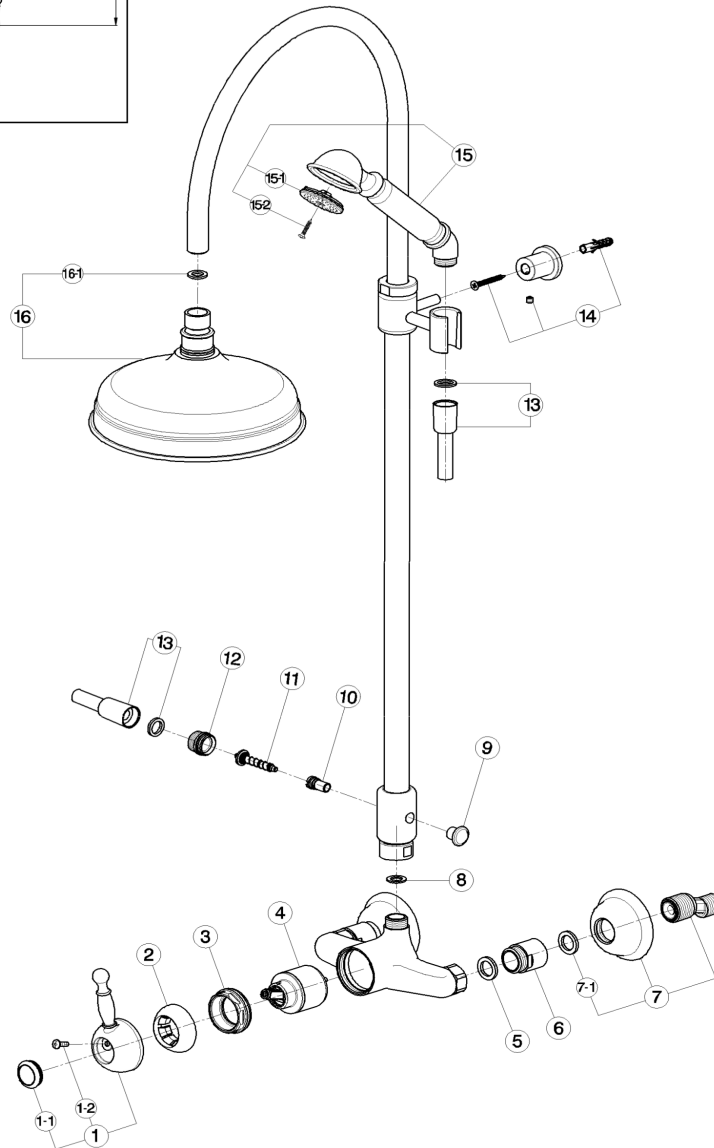

## Colonna doccia monocomando 2 funzioni ARCANA ROYAL\_AY004050

# cisal

**AY 00405 0**

da Febbraio 2009 - from February 2009  
ab Februar 2009 - de Février 2009

AY004050

<https://www.cisal.it/colonna-doccia-monocomando-2-funzioni-arcana-royal-ay004050>