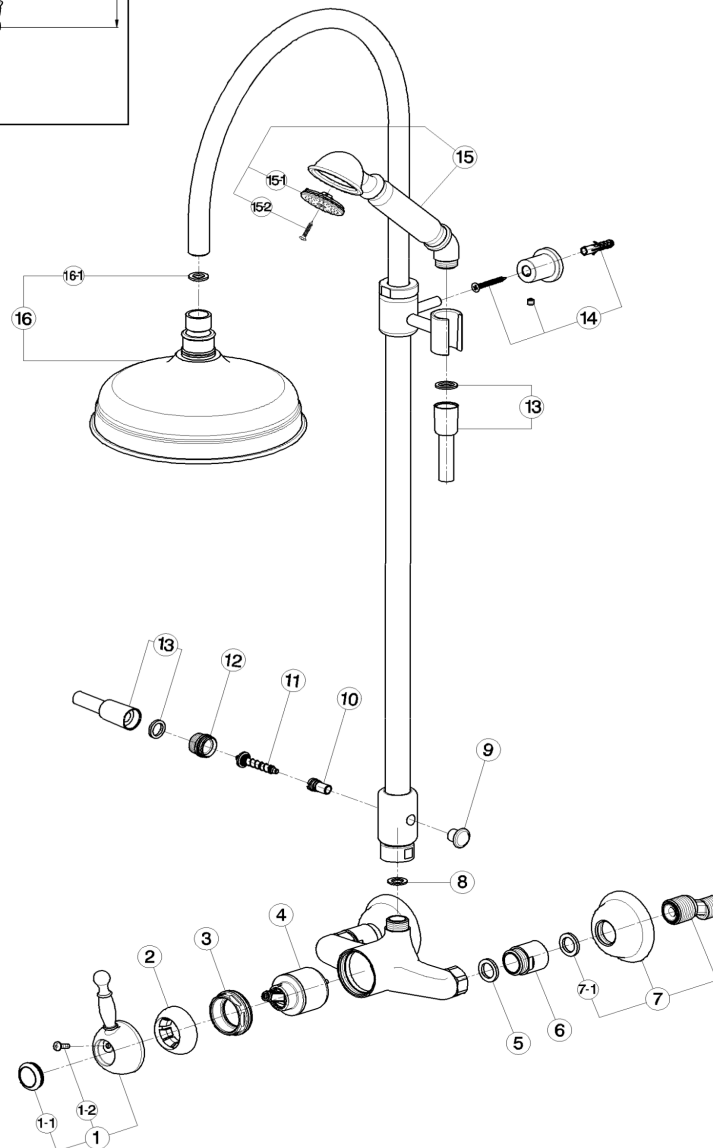

Colonna doccia monocomando 2 funzioni ARCANA ROYAL_AY004050

cisal

AY 00405 0

da Febbraio 2009 - from February 2009
ab Februar 2009 - de Février 2009

AY004050

<https://www.cisal.it/colonna-doccia-monocomando-2-funzioni-arcana-royal-ay004050>

Colonna doccia monocomando 2 funzioni ARCANA ROYAL_AY004050

cisal

AY 00405 0

da Febbraio 2009 - from February 2009
ab Februar 2009 - de Février 2009

NR.	DESCRIZIONE DESCRIPTION BESCREIBUNG DESCRIPTION	N.CODICE CODE NO. WERSKNR. NR.CODE	NR.	DESCRIZIONE DESCRIPTION BESCREIBUNG DESCRIPTION	N.CODICE CODE NO. WERSKNR. NR.CODE	NR.	DESCRIZIONE DESCRIPTION BESCREIBUNG DESCRIPTION	N.CODICE CODE NO. WERSKNR. NR.CODE
1	Leva monocomando AY Lever AY Hebel AY	ZZ903700	7	Eccentrico con rosace "AC" Excentrique + rosace "AC" Excentric connection with escutch."AC" S - Anschluss m.Rosette "AC"	ZZ928260	14	Set installazione asta doccia Set installation colonne de douche Installation set for sliding bar Installationsset für Wandstange	ZZ949870
1-1	Piacchetta per leva AY Plaquelette levier AY Cap for lever AY Abdeckkappe fuer Hebel AY	ZZ930480	7-1	Guarnizione NBR 90 SH. 24x16x2,7 Joint NBR 90 SH. 24x16x2,7 Gasket NBR 90 SH. 24x16x2,7 Dichtung NBR 90 SH. 24x16x2,7	ZZ926890	15	Doccia Arcana Douchette Arcana Arcana handshower Handbrause Arcana	DS014110
1-2	Vite M.4,5x15 tb.tc. Vis M.4,5x15 Screw M.4,5x15 Schraube M.4,5x15	ZZ926410	8	Guarnizione fibra 18,5x11x2 Joint en fibre 18,5x11x2 Gasket rubber 18,5x11x2 Fiberdichtung 18,5x11x2	ZZ927140	15-1	Vite di fissaggio diffusore per doccia Vis de fixation diffuseur pour douchette Fixing screw for spray kit handshower Befestigungsschraube fuer Einsatz	ZZ934010
2	Copricartuccia senza ideogrammi Couvre-cartouche sans ideogramme Escutcheon cartridge without ideogram Abdeckkappe ohne Ideogramm Calotta bloccaggio cartuccia piccola	ZZ927180	9	Pomolo per deviazione Pommeau pour inverseur Knob for diverter Zugknopf Umsteller	ZZ933940	15-2	Diffusore doccia AR Aérateur douche AR Aerator for showers AR Zerstaeuber fuer Brause AR	ZZ905440
3	Ecrou pour cartouche Nut for mixing valve small Mutter fuer Kartusche	ZZ926030	10	Corpo deviazione automatica Corps inverseur automatique Body for aouthomatic diverter Körper für automatische Umstellung	ZZ949860	16	Soffione doccia Pomme de douche Headshower Kopfbrause	DS016140
4	Cartuccia monocomando piccola Cartouche mitigeurs Mixing valve small size Kartusche	ZZ929090	11	Asta deviazione completa Tige inverseur complète Complete divertling rod Umstellung	ZZ933140	16-1	Guarnizione fibra 18,5x11x2 Joint en fibre 18,5x11x2 Gasket rubber 18,5x11x2 Fiberdichtung 18,5x11x2	ZZ927140
5	Guarnizione NBR 90 SH. 24x16x2,7 Joint NBR 90 SH. 24x16x2,7 Gasket NBR 90 SH. 24x16x2,7 Dichtung NBR 90 SH. 24x16x2,7	ZZ926890	12	Attacco flessibile Raccord flex Flexible connection Flex Anschluss	ZZ931410			
6	Prolunga per gruppo doccia Rallonge pour mélangeur douche Extension for shower mixer Verlängerungsset für Brausebatterie	ZZ946030	13	Flessibile D.14x150 1/2" conico x 1/2" Flexible D.14x150 avec raccord 1/2" Hose D.14x150 1/2"x1/2" Schlauch D.14x150 1/2" Konus x 1/2"	ZA009030			

AY004050

<https://www.cisal.it/colonna-doccia-monocomando-2-funzioni-arcana-royal-ay004050>

2026-04-09