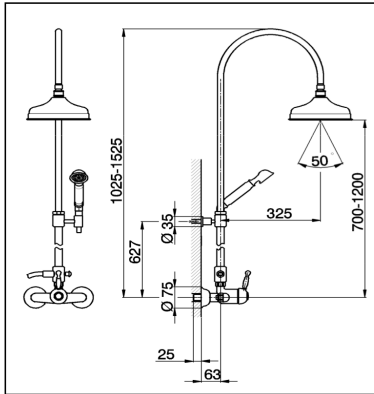

Colonna doccia monocomando 2 funzioni ARCANA ROYAL_AY004050

cisal

AY 00405 0

da Febbraio 2009 - from February 2009
ab Februar 2009 - de Février 2009

AY004050

<https://www.cisal.it/colonna-doccia-monocomando-2-funzioni-arcana-royal-ay004050>

Colonna doccia monocomando 2 funzioni ARCANA ROYAL_AY004050

cisal

AY 00405 0

da Febbraio 2009 - from February 2009
ab Februar 2009 - de Février 2009

NR.	DESCRIZIONE DESCRIPTION BESCREIBUNG DESCRIPTION	N.CODICE CODE NO. WERSKNR. NR.CODE	NR.	DESCRIZIONE DESCRIPTION BESCREIBUNG DESCRIPTION	N.CODICE CODE NO. WERSKNR. NR.CODE	NR.	DESCRIZIONE DESCRIPTION BESCREIBUNG DESCRIPTION	N.CODICE CODE NO. WERSKNR. NR.CODE
1	Leva monocomando AY Lever AY Hebel AY	ZZ903700	7	Eccentrico con rosace "AC" Excentrique + rosace "AC" Excentric connection with escutch."AC" S - Anschluss m.Rosette "AC"	ZZ928260	14	Set installazione asta doccia Set installation colonne de douche Installation set for sliding bar Installationsset für Wandstange	ZZ949870
1-1	Piacchetta per leva AY Plaquelette levier AY Cap for lever AY Abdeckkappe fuer Hebel AY	ZZ930480	7-1	Guarnizione NBR 90 SH. 24x16x2,7 Joint NBR 90 SH. 24x16x2,7 Gasket NBR 90 SH. 24x16x2,7 Dichtung NBR 90 SH. 24x16x2,7	ZZ926890	15	Doccia Arcana Douchette Arcana Arcana handshower Handbrause Arcana	DS014110
1-2	Vite M.4,5x15 tb.tc. Vis M.4,5x15 Screw M.4,5x15 Schraube M.4,5x15	ZZ926410	8	Guarnizione fibra 18,5x11x2 Joint en fibre 18,5x11x2 Gasket rubber 18,5x11x2 Fiberdichtung 18,5x11x2	ZZ927140	15-1	Vite di fissaggio diffusore per doccia Vis de fixation diffuseur pour douchette Fixing screw for spray kit handshower Befestigungsschraube fuer Einsatz	ZZ934010
2	Copricartuccia senza ideogrammi Couvre-cartouche sans ideogramme Escutcheon cartridge without ideogram Abdeckkappe ohne Ideogramm Calotta bloccaggio cartuccia piccola	ZZ927180	9	Pomolo per deviazione Pommeau pour inverseur Knob for diverter Zugknopf Umsteller	ZZ933940	15-2	Diffusore doccia AR Aérateur douche AR Aerator for showers AR Zerstaeuber fuer Brause AR	ZZ905440
3	Ecrou pour cartouche Nut for mixing valve small Mutter fuer Kartusche	ZZ926030	10	Corpo deviazione automatica Corps inverseur automatique Body for aouthomatic diverter Körper für automatische Umstellung	ZZ949860	16	Soffione doccia Pomme de douche Headshower Kopfbrause	DS016140
4	Cartuccia monocomando piccola Cartouche mitigeurs Mixing valve small size Kartusche	ZZ929090	11	Asta deviazione completa Tige inverseur complète Complete divertling rod Umstellung	ZZ933140	16-1	Guarnizione fibra 18,5x11x2 Joint en fibre 18,5x11x2 Gasket rubber 18,5x11x2 Fiberdichtung 18,5x11x2	ZZ927140
5	Guarnizione NBR 90 SH. 24x16x2,7 Joint NBR 90 SH. 24x16x2,7 Gasket NBR 90 SH. 24x16x2,7 Dichtung NBR 90 SH. 24x16x2,7	ZZ926890	12	Attacco flessibile Raccord flex Flexible connection Flex Anschluss	ZZ931410			
6	Prolunga per gruppo doccia Rallonge pour mélangeur douche Extension for shower mixer Verlängerungsset für Brausebatterie	ZZ946030	13	Flessibile D.14x150 1/2" conico x 1/2" Flexible D.14x150 avec raccord 1/2" Hose D.14x150 1/2"x1/2" Schlauch D.14x150 1/2" Konus x 1/2"	ZA009030			

AY004050

<https://www.cisal.it/colonna-doccia-monocomando-2-funzioni-arcana-royal-ay004050>

2026-04-09