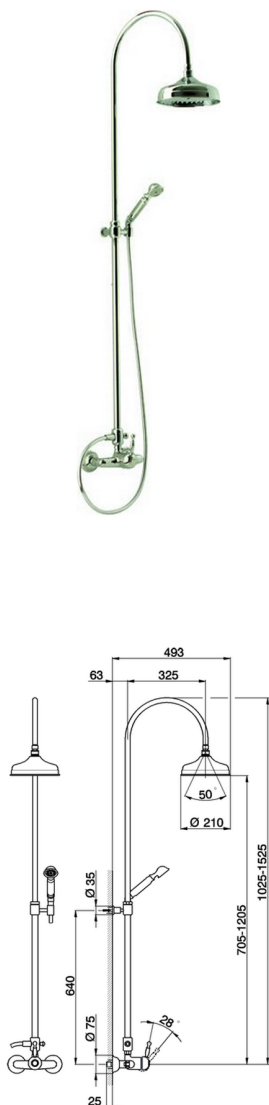

Colonna doccia monocomando 2 funzioni ARCANA ROYAL_AY004050

MODELLO **AY004050**

Colonna doccia monocomando 2 funzioni,deviatore 2 uscite,colonna telescopica,con supporto doccetta fisso,doccetta monogetto Arcana D.53 mm,soffione tondo D.200 mm in Ottone,flex Ottone 150 cm

FINITURE DISPONIBILI

-  **21** 21 Cromo
-  **24** 24 Oro
-  **26** 26 Vecchio Rame
-  **27** 27 Vecchio Bronzo
-  **2A** 2A Nichel Satinato Spazzolato
-  **74** 74 Cromo/Oro

CARATTERISTICHE

Ricambio Cartuccia **ZZ92909000**

Cartuccia Monocomando 43 mm

Colonna doccia monocomando 2 funzioni ARCANA ROYAL_AY004050

cisal

AY 00405 0

da Febbraio 2009 - from February 2009
ab Februar 2009 - de Février 2009

AY004050

<https://www.cisal.it/colonna-doccia-monocomando-2-funzioni-arcana-royal-ay004050>