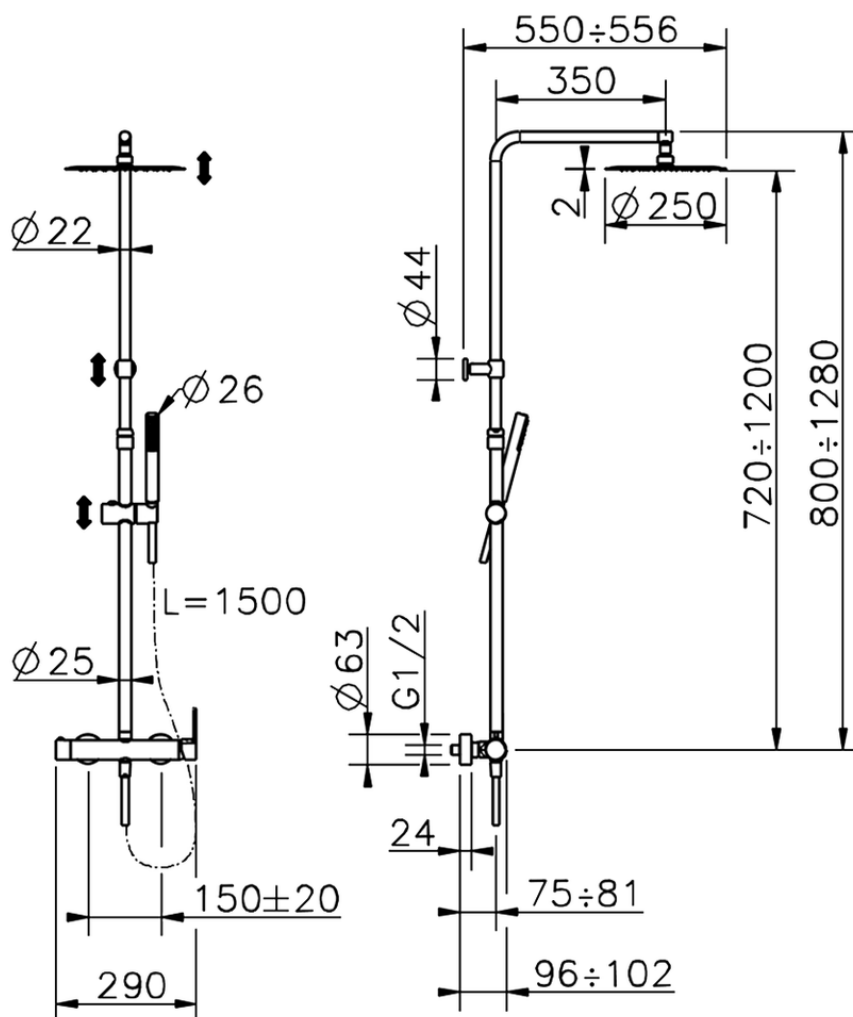

Colonna doccia monocomando 2 funzioni TENDER_C2004032

C2004032

<https://www.cisal.it/colonna-doccia-monocomando-2-funzioni-tender-c2004032>

2026-06-25