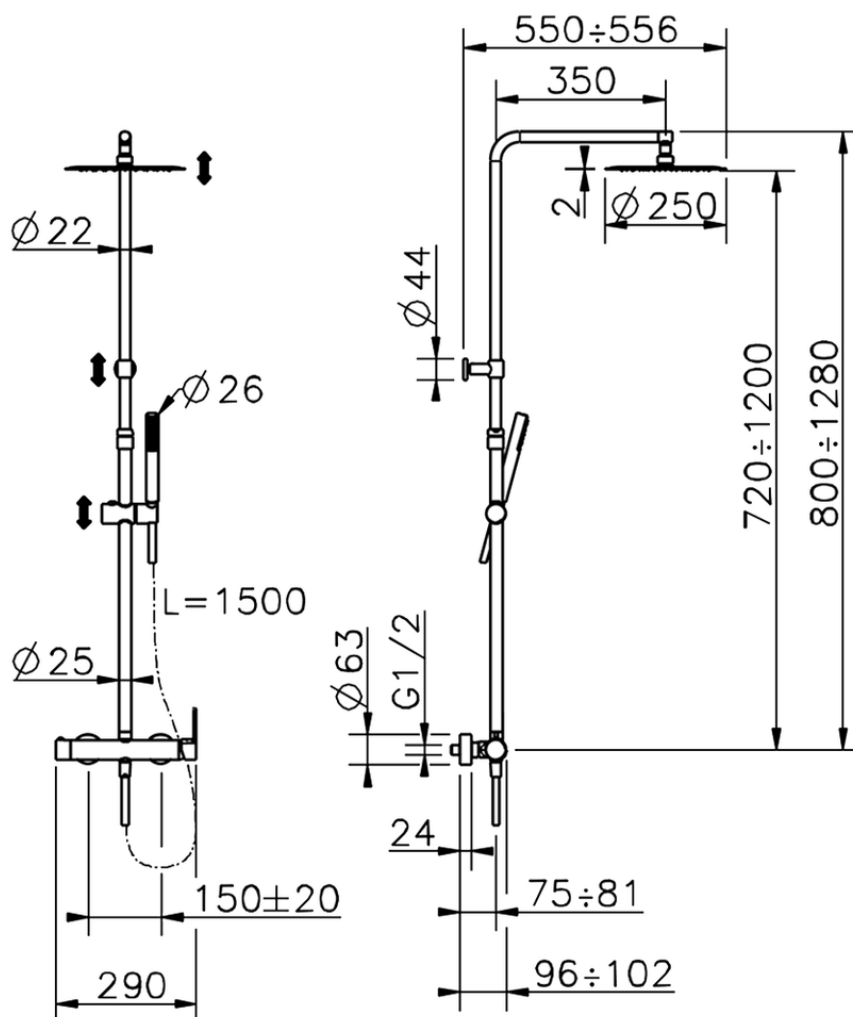

Colonna doccia monocomando 2 funzioni TENDER_C2004032

C2004032

<https://www.cisal.it/colonna-doccia-monocomando-2-funzioni-tender-c2004032>

2026-04-05