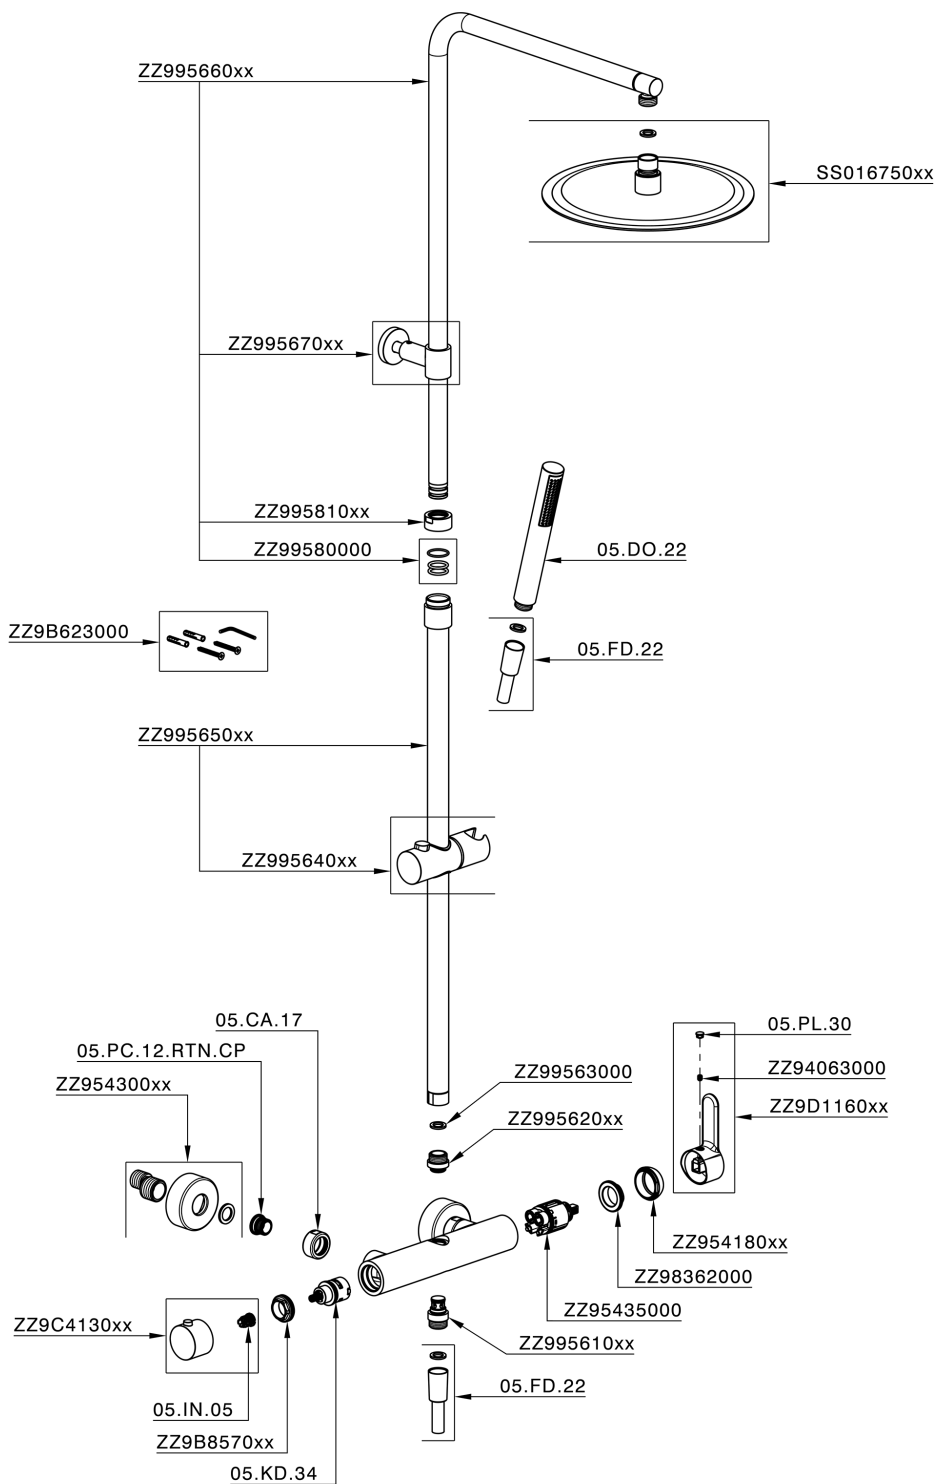

Colonna doccia monocomando 2 funzioni TENDER_C2004032

C2004032

<https://www.cisal.it/colonna-doccia-monocomando-2-funzioni-tender-c2004032>

2026-04-05