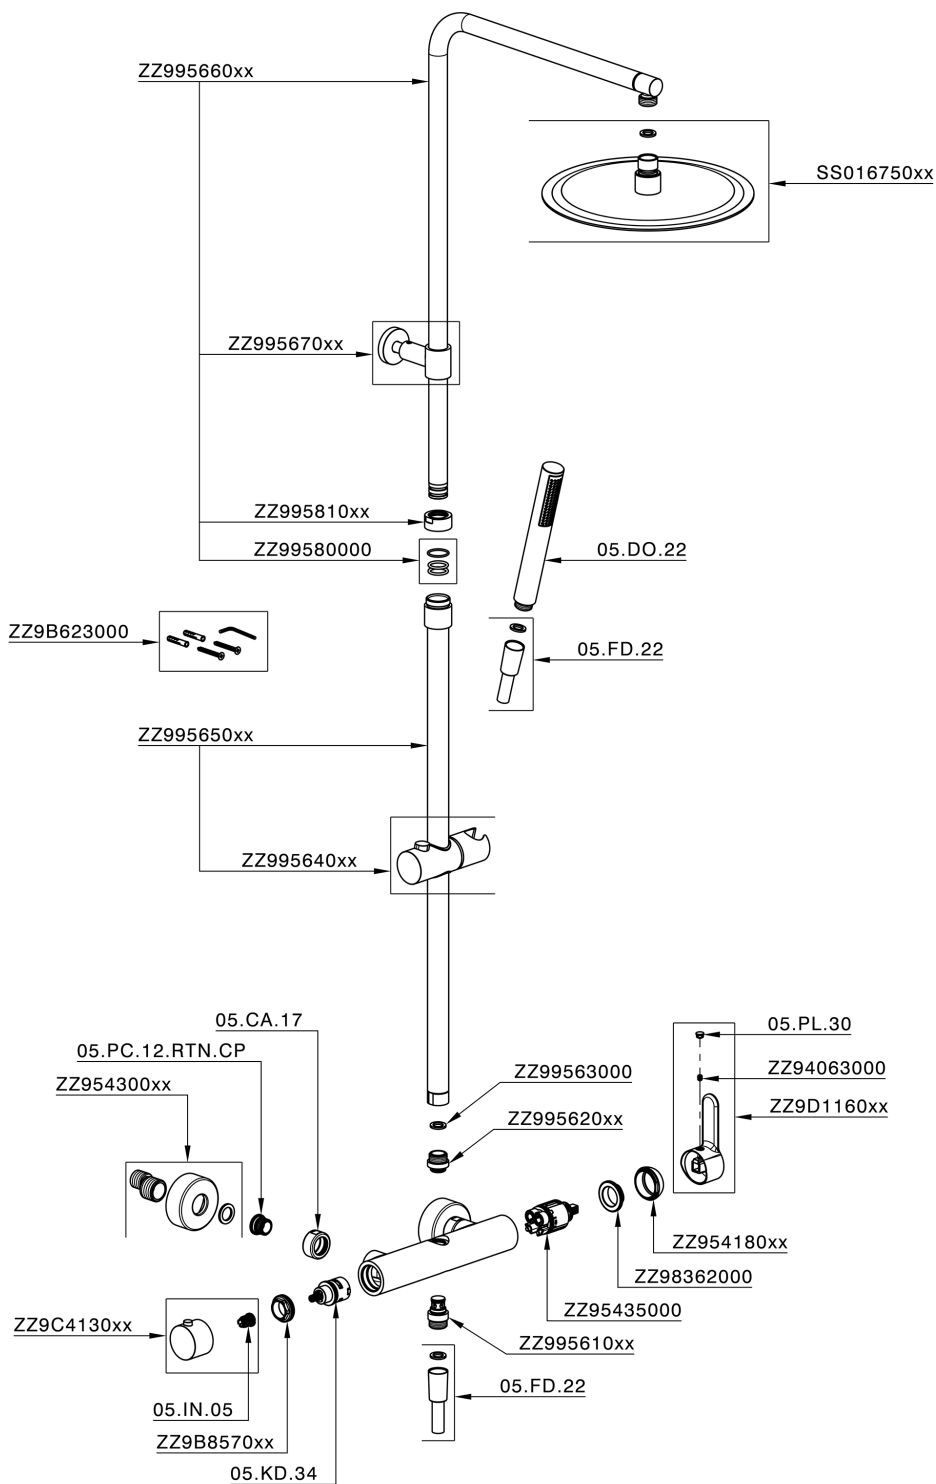

## Colonna doccia monocomando 2 funzioni TENDER\_C2004032

C2004032

<https://www.cisal.it/colonna-doccia-monocomando-2-funzioni-tender-c2004032>

2026-06-25