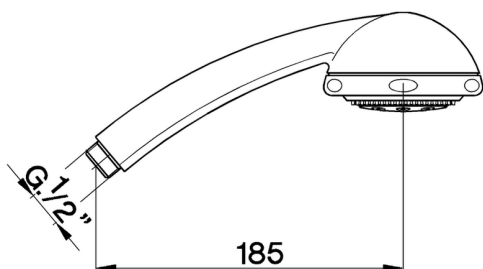

Doccetta Titania SHOWER_DS014120

MODELLO **DS014120**

Doccetta Titania, 3 getti ABS

FINITURE DISPONIBILI

CARATTERISTICHE

2026-07-02