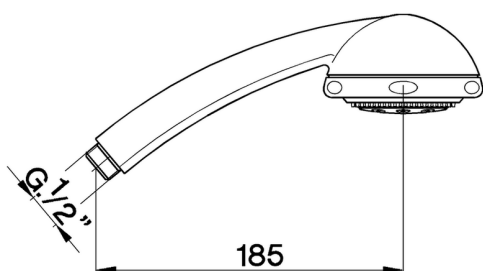

## Doccetta Titania SHOWER\_DS014120

MODELLO **DS014120**

Doccetta Titania, 3 getti ABS

FINITURE DISPONIBILI

CARATTERISTICHE

2026-04-20