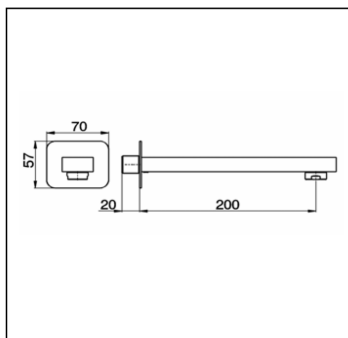

## Bocca di erogazione CUBIC\_CU000240

### CU 00024

NR.	DESCRIZIONE DESCRIPTION BESCHREIBUNG DESCRIPTION	N.CODICE CODE NO. WERSKNR. NR.CODE	NR.	DESCRIZIONE DESCRIPTION BESCHREIBUNG DESCRIPTION	N.CODICE CODE NO. WERSKNR. NR.CODE	NR.	DESCRIZIONE DESCRIPTION BESCHREIBUNG DESCRIPTION	N.CODICE CODE NO. WERSKNR. NR.CODE
	Bocca di erogazione interasse 200			Attacco per bocca lavabo incasso				
1	Bath spout 200 Wanneneinlauf 200 Bec déverseur 200 Aeratore M.24x1 IC	ZZ947950	4	Conn.f/built-in washbasin spout Anschluss f.UP Auslauf f.Wasch. Raccord pour bec de lavabo à encastrer	ZZ947940			
1-1	Mousseur M.24x1 IC Perlator M.24x1 IC Mousseur M.24x1 IC	ZZ928500						
	Cartuccia per aeratore M. 24x1							
1-2	Mousseur cartridge M.24x1 Kart. f/Perlator M24x1 Cartouche x mousseur M.24x1	ZZ927260						
	Grano punta coppa inox M.6x6							
1-3	Screw-stainless steel M.6x6 Madenschraube M.6x6 Vis speciale inox M.6x6	ZZ933370						
	Grano punta coppa inox M.5x6							
2	Screw-stainless steel M.5x6 Madenschraube M.5x6 Vis speciale inox M.5x6	ZZ940630						
	Rosone per bocca incasso							
3	Escutcheon for built-in spout Rosette f. UP Auslauf Rosace pour bec à encastrer	ZZ947960						