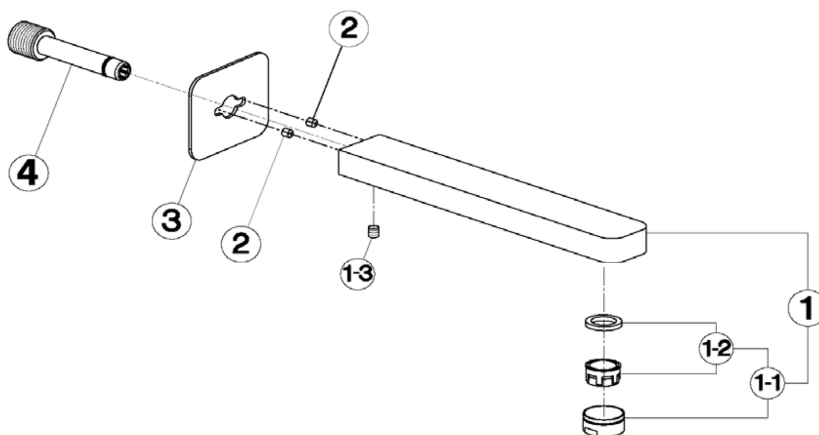

## Bocca di erogazione CUBIC\_CU000240

### CU 00024

NR.	DESCRIZIONE DESCRIPTION BESCHREIBUNG DESCRIPTION	N.CODICE CODE NO. WERSKNR. NR.CODE	NR.	DESCRIZIONE DESCRIPTION BESCHREIBUNG DESCRIPTION	N.CODICE CODE NO. WERSKNR. NR.CODE	NR.	DESCRIZIONE DESCRIPTION BESCHREIBUNG DESCRIPTION	N.CODICE CODE NO. WERSKNR. NR.CODE
	Bocca di erogazione interasse 200			Attacco per bocca lavabo incasso				
1	Bath spout 200 Wanneneinlauf 200 Bec déverseur 200 Aeratore M.24x1 IC	ZZ947950	4	Conn.f/built-in washbasin spout Anschluss f.UP Auslauf f.Wasch. Raccord pour bec de lavabo à encastrer	ZZ947940			
1-1	Mousseur M.24x1 IC Perlator M.24x1 IC Mousseur M.24x1 IC	ZZ928500						
	Cartuccia per aeratore M. 24x1							
1-2	Mousseur cartridge M.24x1 Kart. f/Perlator M24x1 Cartouche x mousseur M.24x1	ZZ927260						
	Grano punta coppa inox M.6x6							
1-3	Screw-stainless steel M.6x6 Madenschraube M.6x6 Vis speciale inox M.6x6	ZZ933370						
	Grano punta coppa inox M.5x6							
2	Screw-stainless steel M.5x6 Madenschraube M.5x6 Vis speciale inox M.5x6	ZZ940630						
	Rosone per bocca incasso							
3	Escutcheon for built-in spout Rosette f. UP Auslauf Rosace pour bec à encastrer	ZZ947960						