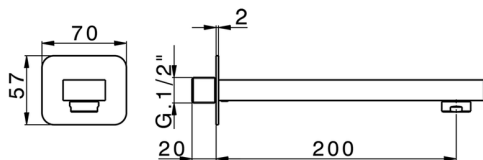

Bocca di erogazione CUBIC_CU000240

MODELLO **CU000240**

Bocca di erogazione, L.200 mm, attacco 1/2" M

FINITURE DISPONIBILI

- 
21 21 Cromo
- 
2B 2B Nichel Lucido
- 
2F 2F Nichel Spazzolato
- 
40 40 Nero Opaco

CARATTERISTICHE

Bocca di erogazione CUBIC_CU000240

cisal

CU 00024

NR.	DESCRIZIONE DESCRIPTION BESCHREIBUNG DESCRIPTION	N.CODICE CODE NO. WERSKNR. NR.CODE	NR.	DESCRIZIONE DESCRIPTION BESCHREIBUNG DESCRIPTION	N.CODICE CODE NO. WERSKNR. NR.CODE	NR.	DESCRIZIONE DESCRIPTION BESCHREIBUNG DESCRIPTION	N.CODICE CODE NO. WERSKNR. NR.CODE
	Bocca di erogazione interasse 200			Attacco per bocca lavabo incasso				
1	Bath spout 200 Wanneneinlauf 200 Bec déverseur 200 Aeratore M.24x1 IC	ZZ947950	4	Conn.f/built-in washbasin spout Anschluss f.UP Auslauf f.Wasch. Raccord pour bec de lavabo à encastrer	ZZ947940			
1-1	Mousseur M.24x1 IC Perlator M.24x1 IC Mousseur M.24x1 IC	ZZ928500						
	Cartuccia per aeratore M. 24x1							
1-2	Mousseur cartridge M.24x1 Kart. f/Perlator M24x1 Cartouche x mousseur M.24x1	ZZ927260						
1-3	Grano punta coppa inox M.6x6 Screw-stainless steel M.6x6 Madenschraube M.6x6 Vis speciale inox M.6x6	ZZ933370						
2	Grano punta coppa inox M.5x6 Screw-stainless steel M.5x6 Madenschraube M.5x6 Vis speciale inox M.5x6	ZZ940630						
3	Rosone per bocca incasso Escutcheon for built-in spout Rosette f. UP Auslauf Rosace pour bec à encastrer	ZZ947960						