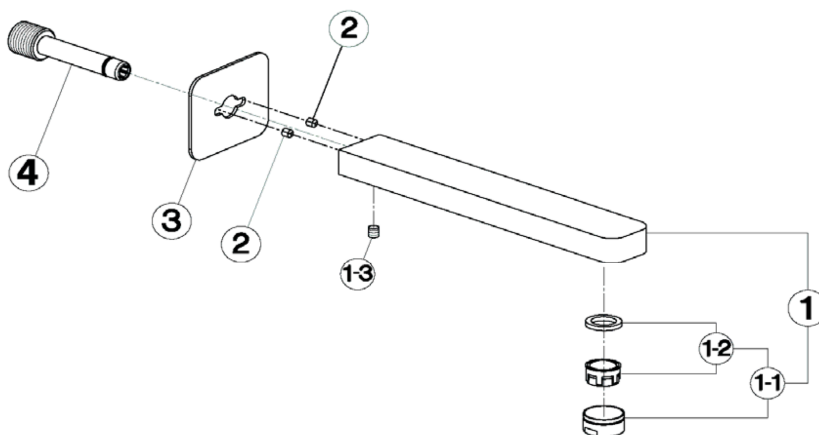

Bocca di erogazione CUBIC_CU000240

MODELLO **CU000240**

Bocca di erogazione, L.200 mm, attacco 1/2" M

FINITURE DISPONIBILI

- 
21 21 Cromo
- 
2B 2B Nichel Lucido
- 
2F 2F Nichel Spazzolato
- 
40 40 Nero Opaco

CARATTERISTICHE

Bocca di erogazione CUBIC_CU000240

cisal

CU 00024

NR.	DESCRIZIONE DESCRIPTION BESCHREIBUNG DESCRIPTION	N.CODICE CODE NO. WERSKNR. NR.CODE	NR.	DESCRIZIONE DESCRIPTION BESCHREIBUNG DESCRIPTION	N.CODICE CODE NO. WERSKNR. NR.CODE	NR.	DESCRIZIONE DESCRIPTION BESCHREIBUNG DESCRIPTION	N.CODICE CODE NO. WERSKNR. NR.CODE
	Bocca di erogazione interasse 200			Attacco per bocca lavabo incasso				
1	Bath spout 200 Wanneneinlauf 200 Bec déverseur 200 Aeratore M.24x1 IC	ZZ947950	4	Conn.f/built-in washbasin spout Anschluss f.UP Auslauf f.Wasch. Raccord pour bec de lavabo à encastrer	ZZ947940			
1-1	Mousseur M.24x1 IC Perlator M.24x1 IC Mousseur M.24x1 IC	ZZ928500						
	Cartuccia per aeratore M. 24x1							
1-2	Mousseur cartridge M.24x1 Kart. f/Perlator M24x1 Cartouche x mousseur M.24x1	ZZ927260						
1-3	Grano punta coppa inox M.6x6 Screw-stainless steel M.6x6 Madenschraube M.6x6 Vis speciale inox M.6x6	ZZ933370						
2	Grano punta coppa inox M.5x6 Screw-stainless steel M.5x6 Madenschraube M.5x6 Vis speciale inox M.5x6	ZZ940630						
3	Rosone per bocca incasso Escutcheon for built-in spout Rosette f. UP Auslauf Rosace pour bec à encastrer	ZZ947960						