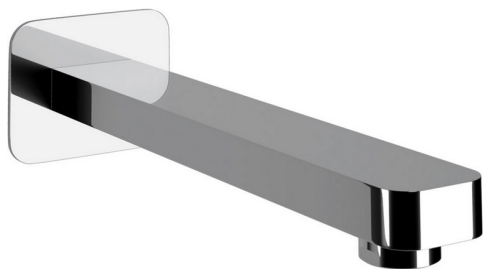

Bocca di erogazione CUBIC_CU000240

MODELLO **CU000240**

Bocca di erogazione, L.200 mm, attacco 1/2" M

FINITURE DISPONIBILI

- 
21 21 Cromo
- 
2B 2B Nichel Lucido
- 
2F 2F Nichel Spazzolato
- 
40 40 Nero Opaco

CARATTERISTICHE

Bocca di erogazione CUBIC_CU000240

cisal

CU 00024

NR.	DESCRIZIONE DESCRIPTION BESCHREIBUNG DESCRIPTION	N.CODICE CODE NO. WERSKNR. NR.CODE	NR.	DESCRIZIONE DESCRIPTION BESCHREIBUNG DESCRIPTION	N.CODICE CODE NO. WERSKNR. NR.CODE	NR.	DESCRIZIONE DESCRIPTION BESCHREIBUNG DESCRIPTION	N.CODICE CODE NO. WERSKNR. NR.CODE
	Bocca di erogazione interasse 200			Attacco per bocca lavabo incasso				
1	Bath spout 200 Wanneneinlauf 200 Bec déverseur 200 Aeratore M.24x1 IC	ZZ947950	4	Conn.f/built-in washbasin spout Anschluss f.UP Auslauf f.Wasch. Raccord pour bec de lavabo à encastrer	ZZ947940			
1-1	Mousseur M.24x1 IC Perlator M.24x1 IC Mousseur M.24x1 IC	ZZ928500						
	Cartuccia per aeratore M. 24x1							
1-2	Mousseur cartridge M.24x1 Kart. f/Perlator M24x1 Cartouche x mousseur M.24x1	ZZ927260						
1-3	Grano punta coppa inox M.6x6 Screw-stainless steel M.6x6 Madenschraube M.6x6 Vis speciale inox M.6x6	ZZ933370						
2	Grano punta coppa inox M.5x6 Screw-stainless steel M.5x6 Madenschraube M.5x6 Vis speciale inox M.5x6	ZZ940630						
3	Rosone per bocca incasso Escutcheon for built-in spout Rosette f. UP Auslauf Rosace pour bec à encastrer	ZZ947960						