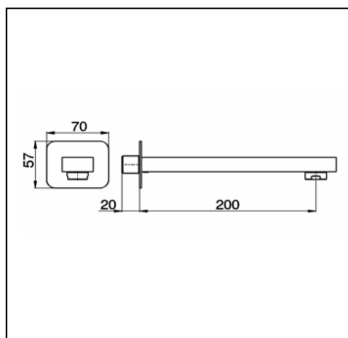

Bocca di erogazione CUBIC_CU000240

MODELLO **CU000240**

Bocca di erogazione, L.200 mm, attacco 1/2" M

FINITURE DISPONIBILI

- 
21 21 Cromo
- 
2B 2B Nichel Lucido
- 
2F 2F Nichel Spazzolato
- 
40 40 Nero Opaco

CARATTERISTICHE

Bocca di erogazione CUBIC_CU000240

cisal

CU 00024

NR.	DESCRIZIONE DESCRIPTION BESCHREIBUNG DESCRIPTION	N.CODICE CODE NO. WERSKNR. NR.CODE	NR.	DESCRIZIONE DESCRIPTION BESCHREIBUNG DESCRIPTION	N.CODICE CODE NO. WERSKNR. NR.CODE	NR.	DESCRIZIONE DESCRIPTION BESCHREIBUNG DESCRIPTION	N.CODICE CODE NO. WERSKNR. NR.CODE
	Bocca di erogazione interasse 200			Attacco per bocca lavabo incasso				
1	Bath spout 200 Wanneneinlauf 200 Bec déverseur 200 Aeratore M.24x1 IC	ZZ947950	4	Conn.f/built-in washbasin spout Anschluss f.UP Auslauf f.Wasch. Raccord pour bec de lavabo à encastrer	ZZ947940			
1-1	Mousseur M.24x1 IC Perlator M.24x1 IC Mousseur M.24x1 IC	ZZ928500						
	Cartuccia per aeratore M. 24x1							
1-2	Mousseur cartridge M.24x1 Kart. f/Perlator M24x1 Cartouche x mousseur M.24x1	ZZ927260						
1-3	Grano punta coppa inox M.6x6 Screw-stainless steel M.6x6 Madenschraube M.6x6 Vis speciale inox M.6x6	ZZ933370						
2	Grano punta coppa inox M.5x6 Screw-stainless steel M.5x6 Madenschraube M.5x6 Vis speciale inox M.5x6	ZZ940630						
3	Rosone per bocca incasso Escutcheon for built-in spout Rosette f. UP Auslauf Rosace pour bec à encastrer	ZZ947960						