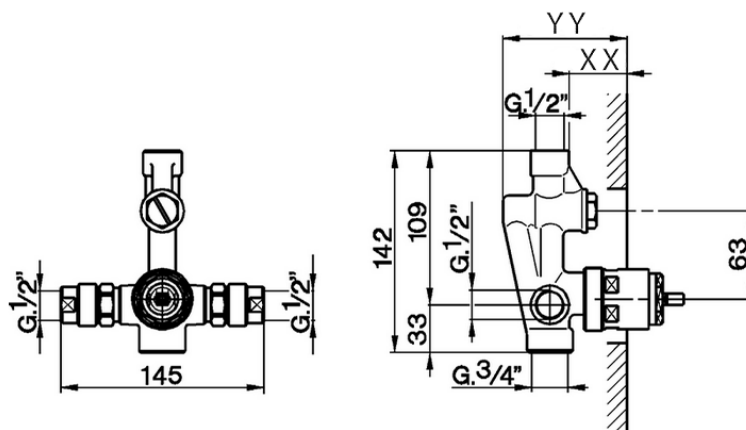

## Parte incasso monocomando vasca-doccia INCASSO\_ZA004210

Piastra/Plate/Plaque/Platte/Placa  
 2-3mm: XX 25-55 YY 72-102  
 10mm: XX 15-40 YY 62-87

ZA004210

<https://www.cisal.it/parte-incasso-monocomando-vasca-doccia-incasso-za004210>