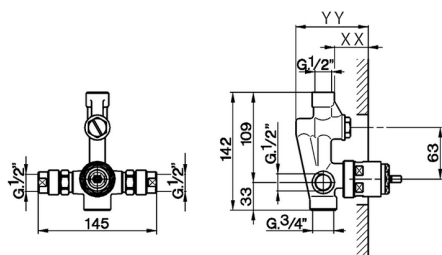

Parte incasso monocomando vasca-doccia INCASSO_ZA004210

MODELLO **ZA004210**

Parte incasso monocomando vasca-doccia,deviatore automatico,con silenziatori,senza parte esterna

FINITURE DISPONIBILI

04 04 Senza Finitura

CARATTERISTICHE

Ricambio Cartuccia **ZZ93196000**

Incasso **1**

Cartuccia Monocomando 38 mm

Piastra/Plate/Plaque/Platte/Placa

2-3mm: XX 25-55 YY 72-102

10mm: XX 15-40 YY 62-87

2026-04-28