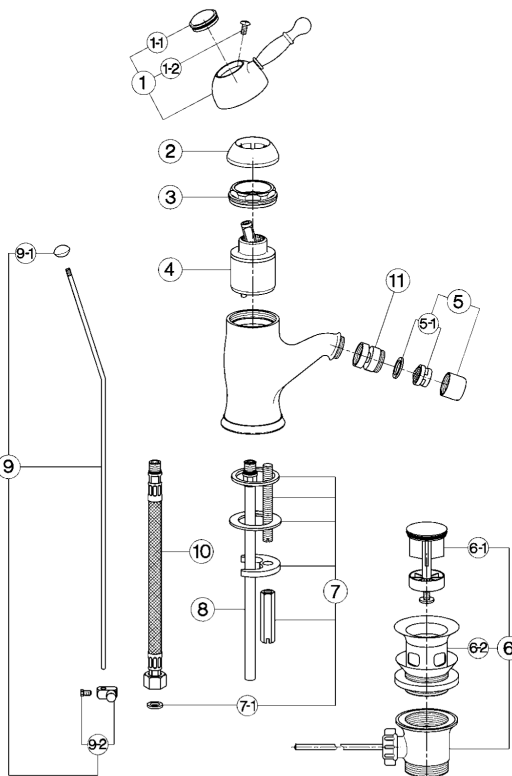

- Monocomando bidet
- Single lever bidet mixer
- Einhand-Bidetbatterie
- Mitigeur bidet

bar	PORTATA BOCCA DI EROGAZIONE * SPOUT FLOW RATE DURCHFLOSS WANNENEINLAUF DEBIT BEC DEVERSEUR l/min.
0.5	6
1	8
2	11.5
3	13.5
4	15.5
5	17.5

* con resistenza silenziosa della classe di portata A (15 l/min. a 3 bar)
with hydraulic resistance of flow rate class A (15 l/min. at 3 bar)
mit geräuscharmen Widerstand der Durchflussklasse A (15 l/min. bei 3 bar)
avec aérateur classe A (15 l/min. à 3 bar)