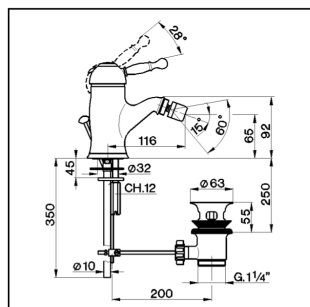

Miscelatore monocomando bidet ARCANA ROYAL_AY000550

cisal

AY 00055

- Monocomando bidet
- Single lever bidet mixer
- Einhand-Bidetbatterie
- Mitigeur bidet

bar	PORTATA BOCCA DI EROGAZIONE * SPOUT FLOW RATE DURCHFLOSS WANNENEINLAUF DEBIT BEC DEVERSEUR l/min.
0.5	6
1	8
2	11.5
3	13.5
4	15.5
5	17.5