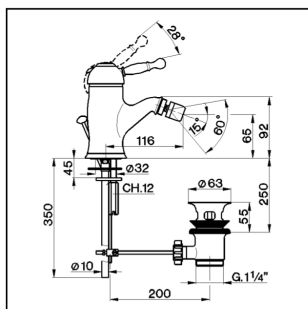

Miscelatore monocomando bidet ARCANA ROYAL_AY000550

cisal

AY 00055

- Monocomando bidet
- Single lever bidet mixer
- Einhand-Bidetbatterie
- Mitigeur bidet

bar	PORTATA BOCCA DI EROGAZIONE * SPOUT FLOW RATE DURCHFLOSS WANNENEINLAUF DEBIT BEC DEVERSEUR l/min.
0.5	6
1	8
2	11.5
3	13.5
4	15.5
5	17.5