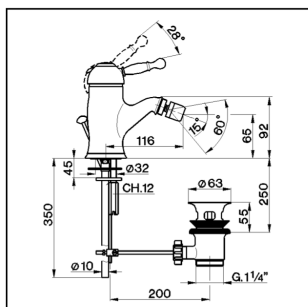

### CARATTERISTICHE

Ricambio Cartuccia **ZZ92909000**

**Cartuccia Monocomando 43 mm**

### AY 00055

- Monocomando bidet
- Single lever bidet mixer
- Einhand-Bidetbatterie
- Mitigeur bidet

| bar | PORTATA BOCCA DI EROGAZIONE *<br>SPOUT FLOW RATE<br>DURCHFLOSS WANNENEINLAUF<br>DEBIT BEC DEVERSEUR<br>l/min. |
|-----|---|
| 0.5 | 6   |
| 1   | 8   |
| 2   | 11.5  |
| 3   | 13.5  |
| 4   | 15.5  |
| 5   | 17.5  |