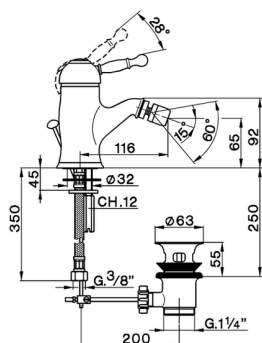

## Miscelatore monocomando bidet ARCANA ROYAL\_AY000550

MODELLO **AY000550**

Miscelatore monocomando bidet, con scarico automatico 1"1/4, flex inox G.3/8"

### CARATTERISTICHE

Ricambio Cartuccia **ZZ92909000**

**Cartuccia Monocomando 43 mm**