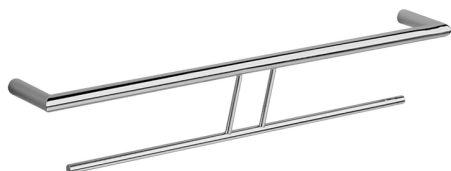

Porta salviette doppio ACCESSORI BAGNO_SY090200

MODELLO **SY090200**

Porta salviette doppio

FINITURE DISPONIBILI

- 
21 21 Cromo
- 
2B 2B Nichel Lucido
- 
2F 2F Nichel Spazzolato
- 
2P 2P Oro Rosa
- 
2Q 2Q Black Titanium
- 
40 40 Nero Opaco
- 
4Q 4Q Bianco Opaco

CARATTERISTICHE

Porta salviette doppio ACCESSORI BAGNO_SY090200

SY090200

<https://www.cisal.it/porta-salviette-doppio-accessori-bagno-sy090200>

2025-08-03