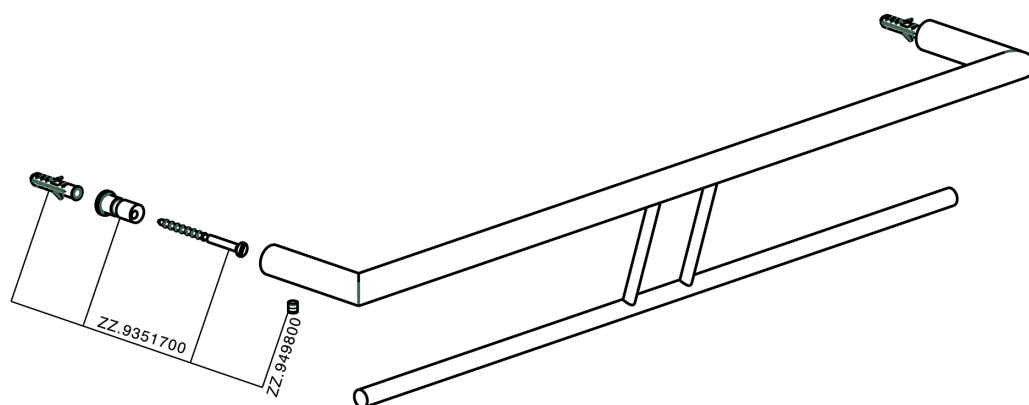

Porta salviette doppio ACCESSORI BAGNO_SY090200

MODELLO **SY090200**

Porta salviette doppio

FINITURE DISPONIBILI

- 
21 21 Cromo
- 
2B 2B Nichel Lucido
- 
2F 2F Nichel Spazzolato
- 
2P 2P Oro Rosa
- 
2Q 2Q Black Titanium
- 
40 40 Nero Opaco
- 
4Q 4Q Bianco Opaco

CARATTERISTICHE

Porta salviette doppio ACCESSORI BAGNO_SY090200

SY090200

<https://www.cisal.it/porta-salviette-doppio-accessori-bagno-sy090200>

2025-08-03