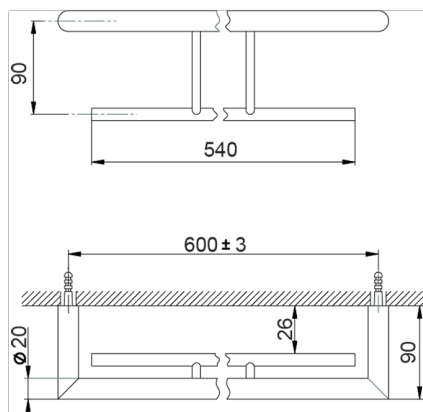

Porta salviette doppio ACCESSORI BAGNO_SY090200

MODELLO **SY090200**

Porta salviette doppio

FINITURE DISPONIBILI

- 
21 21 Cromo
- 
2B 2B Nichel Lucido
- 
2F 2F Nichel Spazzolato
- 
2P 2P Oro Rosa
- 
2Q 2Q Black Titanium
- 
40 40 Nero Opaco
- 
4Q 4Q Bianco Opaco

CARATTERISTICHE

Porta salviette doppio ACCESSORI BAGNO_SY090200

SY090200

<https://www.cisal.it/porta-salviette-doppio-accessori-bagno-sy090200>

2025-08-03