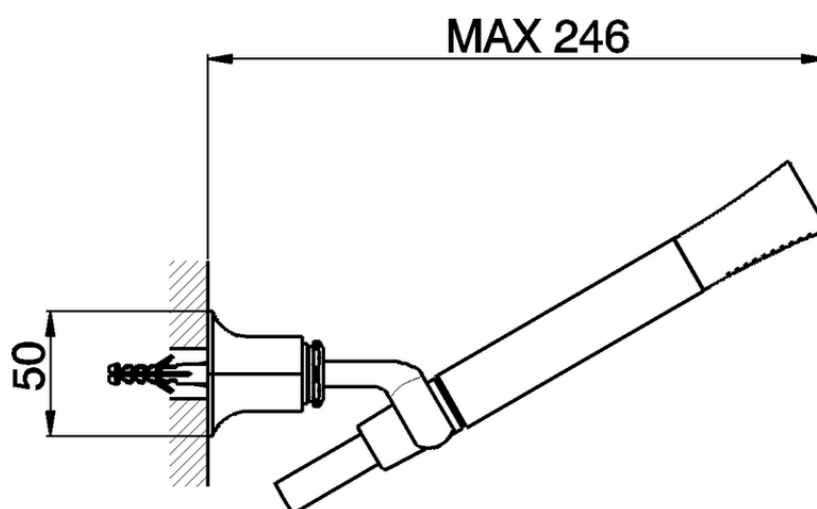

Completo doccia duplex Chérie SHOWER_DS018090

DS018090

<https://www.cisal.it/completo-doccia-duplex-cherie-shower-ds018090>

2026-05-14